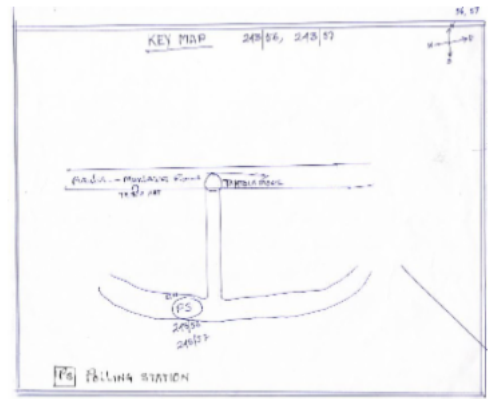

নির্বাচক নিবন্ধন আধিকারিকের স্বাক্ষর

Nazri Naksha

Google Map View

Polling Station Building Front View

Polling Station Front View

Cad View

Key MAP View

বিধানসভা নির্বাচনক্ষেত্রের নং, নাম : 243-মানবাজার  
ভাগ নং, নাম : 1-চাঁদড়া(আংশিক),নামোপাড়া,নাপিতপাড়া,পেলুরডি,ছাতাটোড়,মাস্টারডি