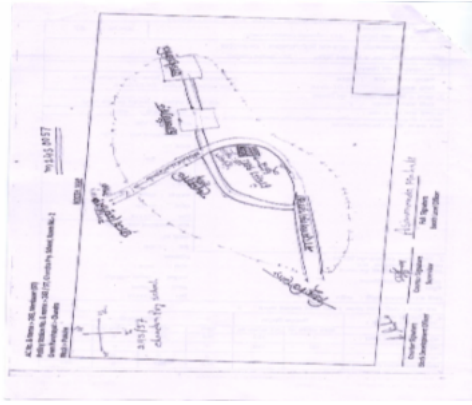

Nazri Naksha