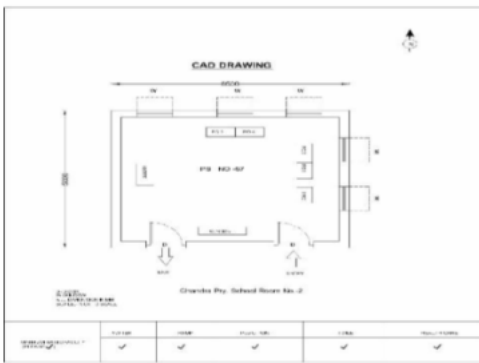

নির্বাচক নিবন্ধন আধিকারিকের স্বাক্ষর

Nazri Naksha

Google Map View

Polling Station Building Front View

Polling Station Front View

Cad View

Key MAP View

বিধানসভা নির্বাচনক্ষেত্রের নং, নাম : 243-মানবাজার  
ভাগ নং, নাম : 1-চাঁদড়া(আংশিক),নামোপাড়া,নাপিতপাড়া,পেলুরডি,ছাতাটোড়,মাস্টারডি