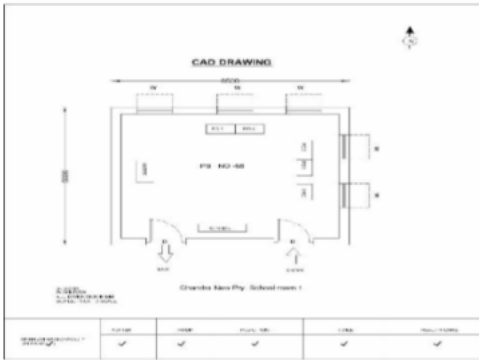

নির্বাচক নিবন্ধন আধিকারিকের স্বাক্ষর

Nazri Naksha

Google Map View

Polling Station Building Front View

Polling Station Front View

Cad View

Key MAP View

বিধানসভা নির্বাচনক্ষেত্রের নং, নাম : 243-মানবাজার
ভাগ নং, নাম : 1-চাঁদড়া(আংশিক),গরাইপাড়া,চুন পদ্ধারের দোকানের উত্তরাংশ,ভূমিজ পাড়া