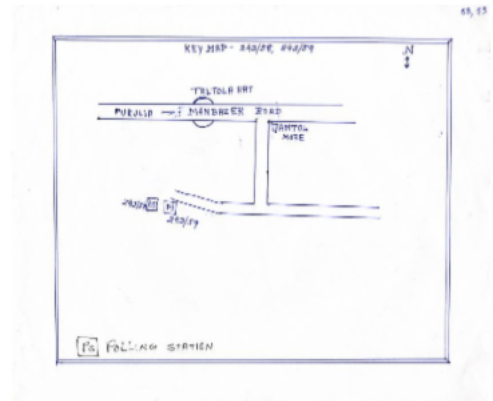

নির্বাচক নিবন্ধন আধিকারিকের স্বাক্ষর

Nazri Naksha

Google Map View

Polling Station Building Front View

Polling Station Front View

Cad View

Key MAP View

বিধানসভা নির্বাচনক্ষেত্রের নং, নাম : 243-মানবাজার