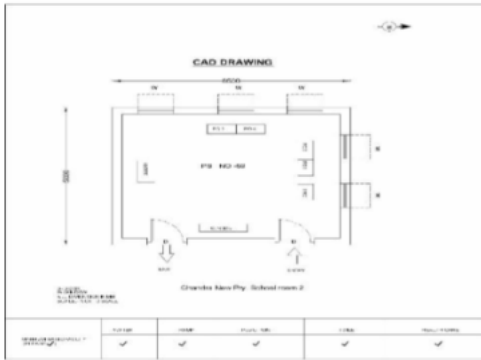

নির্বাচক নিবন্ধন আধিকারিকের স্বাক্ষর

Nazri Naksha

Google Map View

Polling Station Building Front View

Polling Station Front View

Cad View

Key MAP View

বিধানসভা নির্বাচনক্ষেত্রের নং, নাম : 243-মানবাজার