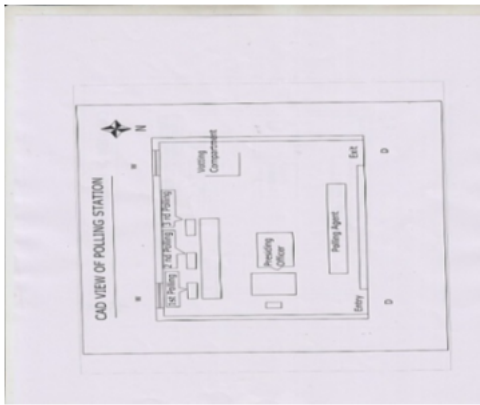

নির্বাচক নিবন্ধন আধিকারিকের স্বাক্ষর

Nazri Naksha

Google Map View

Polling Station Building Front View

Polling Station Front View

Cad View

Key MAP View

1 নাম : শ্রীমতি কিকু স্বামীর নাম: সাহেবরাম মাঝি বাড়ির নং : n0044 বয়স : 63 লিঙ্গ : মহিলা	WB/35/243/369067	2 নাম : সুসিতা কিকু স্বামীর নাম: গনেশ কিকু বাড়ির নং : n0044 বয়স : 26 লিঙ্গ : মহিলা	XWI1810902	3 নাম : ডমন টুডু পিতার নাম: কালাচাঁদ টুডু বাড়ির নং : n0053 বয়স : 86 লিঙ্গ : পুরুষ	WB/35/243/369149
4 নাম : সাহারমনী টুডু স্বামীর নাম: ডমন টুডু বাড়ির নং : n0053 বয়স : 83 লিঙ্গ : মহিলা	WB/35/243/369151	5 নাম : চন্দনী টুডু স্বামীর নাম: বিন্দুসার টুডু বাড়ির নং : n0055 বয়স : 60 লিঙ্গ : মহিলা	WB/35/243/369237	6 নাম : বিন্দুসার টুডু পিতার নাম: সোমনাথ টুডু বাড়ির নং : n0055 বয়স : 62 লিঙ্গ : পুরুষ	WB/35/243/369239
7 নাম : সজনী হেমব্রম স্বামীর নাম: ধনঞ্জয় হেমব্রম বাড়ির নং : n0067 বয়স : 36 লিঙ্গ : মহিলা	XWI0822726	8 নাম : নীলিমা টুডু স্বামীর নাম: সত্যজিৎ টুডু বাড়ির নং : n0061 বয়স : 25 লিঙ্গ : মহিলা	XWI1903822	9 নাম : সঞ্জয় টুডু পিতার নাম: গোপাল টুডু বাড়ির নং : n0052 বয়স : 28 লিঙ্গ : পুরুষ	XWI1594381
10 নাম : দিলীপ কুমার টুডু পিতার নাম: সন্তোষ টুডু বাড়ির নং : n0068 বয়স : 29 লিঙ্গ : পুরুষ	XWI1594399	11 নাম : বাসুদেব টুডু পিতার নাম: মধুসূদন টুডু বাড়ির নং : n0072 বয়স : 24 লিঙ্গ : পুরুষ	XWI1971134	12 নাম : উপাসী টুডু স্বামীর নাম: সন্তোষ টুডু বাড়ির নং : n0068 বয়স : 64 লিঙ্গ : মহিলা	WB/35/243/369191
13 নাম : সন্তোষ টুডু পিতার নাম: ঈশ্বর টুডু বাড়ির নং : n0068 বয়স : 66 লিঙ্গ : পুরুষ	WB/35/243/369195	14 নাম : লক্ষীকান্ত টুডু পিতার নাম: ভরত চন্দ্র টুডু বাড়ির নং : n0066 বয়স : 42 লিঙ্গ : পুরুষ	XWI2363232	15 নাম : স্বপন হাঁসদা পিতার নাম: ফুচু হাঁসদা বাড়ির নং : n0063 বয়স : 43 লিঙ্গ : পুরুষ	FXP2337632
16 নাম : প্রথমী মাঝি পিতার নাম: মস মাঝি বাড়ির নং : n0067 বয়স : 40 লিঙ্গ : মহিলা	XWI0822767	17 নাম : পদ্মাবতী টুডু স্বামীর নাম: তপন কুমার টুডু বাড়ির নং : n0066 বয়স : 31 লিঙ্গ : মহিলা	XWI1528330	18 নাম : তপন কুমার টুডু পিতার নাম: ভরতচন্দ্র টুডু বাড়ির নং : n0066 বয়স : 40 লিঙ্গ : পুরুষ	FXP2337442
19 নাম : লক্ষীরানী মাঝি স্বামীর নাম: রামলাল মাঝি বাড়ির নং : n0066 বয়স : 68 লিঙ্গ : মহিলা	WB/35/243/369082	20 নাম : তরনী টুডু পিতার নাম: রহন টুডু বাড়ির নং : n0063 বয়স : 29 লিঙ্গ : পুরুষ	XWI1528314	21 নাম : সর্ববতী হাঁসদা স্বামীর নাম: স্বপন হাঁসদা বাড়ির নং : n0063 বয়স : 42 লিঙ্গ : মহিলা	XWI0023374
22 নাম : অমৃত টুডু পিতার নাম: ডমন টুডু বাড়ির নং : n0053 বয়স : 31 লিঙ্গ : পুরুষ	XWI1314764	23 নাম : সন্ধ্যারানী টুডু স্বামীর নাম: বিশ্বজিৎ টুডু বাড়ির নং : n0061 বয়স : 35 লিঙ্গ : মহিলা	XWI1234392	24 নাম : সত্যজিত টুডু পিতার নাম: বৃহস্পতি টুডু বাড়ির নং : n0061 বয়স : 35 লিঙ্গ : পুরুষ	XWI0822692
25 নাম : বিশ্বজিত টুডু পিতার নাম: বৃহস্পতি টুডু বাড়ির নং : n0061 বয়স : 37 লিঙ্গ : পুরুষ	XWI0822668	26 নাম : যমুনা টুডু স্বামীর নাম: মধুসূদন টুডু বাড়ির নং : n0072 বয়স : 49 লিঙ্গ : মহিলা	FXP1957885	27 নাম : ফুডুকী টুডু স্বামীর নাম: পরেশ টুডু বাড়ির নং : n0072 বয়স : 82 লিঙ্গ : মহিলা	XWI1931393
28 নাম : রাধিকা টুডু স্বামীর নাম: বলরাম টুডু বাড়ির নং : n0071 বয়স : 30 লিঙ্গ : মহিলা	XWI1415314	29 নাম : বলরাম টুডু পিতার নাম: রুপলাল টুডু বাড়ির নং : n0071 বয়স : 35 লিঙ্গ : পুরুষ	XWI0822684	30 নাম : প্রমিলা টুডু স্বামীর নাম: রুপলাল টুডু বাড়ির নং : n0071 বয়স : 59 লিঙ্গ : মহিলা	WB/35/243/369122