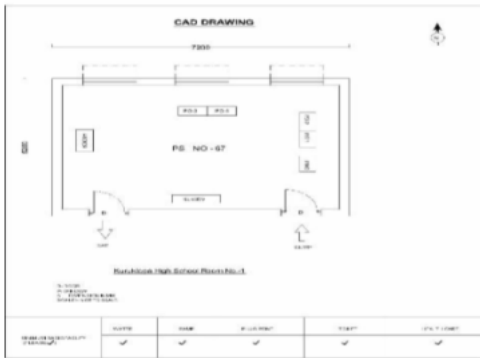

নির্বাচক নিবন্ধন আধিকারিকের স্বাক্ষর

Nazri Naksha

Google Map View

Polling Station Building Front View

Polling Station Front View

Cad View

Key MAP View

1 নাম : কৌশল্যা কালিন্দী স্বামীর নাম: ভরত কালিন্দী বাড়ির নং : n0003 বয়স : 53 লিঙ্গ : মহিলা	WB/34/234/087309	ফটো উপলব্ধ	2 নাম : জলেশ্বর কালিন্দী স্বামীর নাম: কঁকা কালিন্দী বাড়ির নং : n0003 বয়স : 71 লিঙ্গ : মহিলা	WB/34/234/087540	ফটো উপলব্ধ	3 নাম : অলকা কালিন্দী স্বামীর নাম: স্বপন কালিন্দী বাড়ির নং : n0002 বয়স : 53 লিঙ্গ : মহিলা	BYG2577377	ফটো উপলব্ধ
4 নাম : স্বপন কালিন্দী পিতার নাম: প্রেম কালিন্দী বাড়ির নং : n0002 বয়স : 61 লিঙ্গ : পুরুষ	BYG2577369	ফটো উপলব্ধ	5 নাম : পৌরাজ কালিন্দী পিতার নাম: সুধীর কালিন্দী বাড়ির নং : n0001 বয়স : 31 লিঙ্গ : পুরুষ	XWI1334952	ফটো উপলব্ধ	6 নাম : পূর্ণিমা কালিন্দী স্বামীর নাম: সুধীর কালিন্দী বাড়ির নং : n0001 বয়স : 64 লিঙ্গ : মহিলা	BYG2577393	ফটো উপলব্ধ
7 নাম : তরুলতা কালিন্দী স্বামীর নাম: গৌরাজ কালিন্দী বাড়ির নং : N0001 বয়স : 26 লিঙ্গ : মহিলা	XWI1801976	ফটো উপলব্ধ	8 নাম : লক্ষী কালিন্দী স্বামীর নাম: স্বপন কালিন্দী বাড়ির নং : n0002 বয়স : 29 লিঙ্গ : মহিলা	XWI1823780	ফটো উপলব্ধ	9 নাম : নিতাই কালিন্দী পিতার নাম: সুধীর কালিন্দী বাড়ির নং : n0001 বয়স : 27 লিঙ্গ : পুরুষ	XWI1718543	ফটো উপলব্ধ
10 নাম : ভরত কালিন্দী পিতার নাম: কঁকা কালিন্দী বাড়ির নং : n0003 বয়স : 56 লিঙ্গ : পুরুষ	WB/34/234/087325	ফটো উপলব্ধ	11 নাম : জগদীশ কালিন্দী পিতার নাম: ভরত কালিন্দী বাড়ির নং : এন003 বয়স : 23 লিঙ্গ : পুরুষ	XWI2033009	ফটো উপলব্ধ	12 নাম : পবিত্র কালিন্দী পিতার নাম: ভরত কালিন্দী বাড়ির নং : এন0003 বয়স : 21 লিঙ্গ : পুরুষ	XWI2193530	ফটো উপলব্ধ
13 নাম : শুভঙ্কর খাঁ পিতার নাম: স্বপন খাঁ বাড়ির নং : n0183 বয়স : 28 লিঙ্গ : পুরুষ	XWI1673698	ফটো উপলব্ধ	14 নাম : পূজা মাহাত স্বামীর নাম: সজীব মাহাত বাড়ির নং : এন0183 বয়স : 23 লিঙ্গ : মহিলা	XWI2072171	ফটো উপলব্ধ	15 নাম : স্বরূপা খাঁ স্বামীর নাম: স্বপন খাঁ বাড়ির নং : n0004 বয়স : 51 লিঙ্গ : মহিলা	BYG2577427	ফটো উপলব্ধ
16 নাম : সঞ্জিতা খাঁ পিতার নাম: স্বপন খাঁ বাড়ির নং : N0185 বয়স : 26 লিঙ্গ : মহিলা	XWI1801927	ফটো উপলব্ধ	17 নাম : সুধীর চন্দ্র খাঁ পিতার নাম: ললিত মোহন খাঁ বাড়ির নং : n0005 বয়স : 77 লিঙ্গ : পুরুষ	XWI2017747	ফটো উপলব্ধ	18 নাম : স্বপন কুমার খাঁ পিতার নাম: রঞ্জিত খাঁ বাড়ির নং : n0183 বয়স : 52 লিঙ্গ : পুরুষ	WB/34/234/087451	ফটো উপলব্ধ
19 নাম : উত্তমকুমার খাঁ পিতার নাম: সুধীর চন্দ্র খাঁ বাড়ির নং : n0005 বয়স : 51 লিঙ্গ : পুরুষ	BYG1406354	ফটো উপলব্ধ	20 নাম : সজীব মাহাত পিতার নাম: কৃষ্ণিবাস মাহাত বাড়ির নং : n0183 বয়স : 31 লিঙ্গ : পুরুষ	XWI1335025	ফটো উপলব্ধ	21 নাম : নির্মল কুমার খাঁ পিতার নাম: রঞ্জিত খাঁ বাড়ির নং : n0183 বয়স : 46 লিঙ্গ : পুরুষ	WB/34/234/087364	ফটো উপলব্ধ
22 নাম : দীপঙ্কর খাঁ পিতার নাম: নির্মল কুমার খা বাড়ির নং : এন0004 বয়স : 20 লিঙ্গ : পুরুষ	XWI2290294	ফটো উপলব্ধ	23 নাম : সুমিত্রা গরাঁই স্বামীর নাম: গুরুপদ গঁরাই বাড়ির নং : n0004 বয়স : 34 লিঙ্গ : মহিলা	XWI1250000	ফটো উপলব্ধ	24 নাম : সুনিতা খাঁ স্বামীর নাম: নির্মল খাঁ বাড়ির নং : n0004 বয়স : 46 লিঙ্গ : মহিলা	BYG2577435	ফটো উপলব্ধ
25 নাম : রঞ্জিত খাঁ পিতার নাম: ললিত খাঁ বাড়ির নং : n0004 বয়স : 76 লিঙ্গ : পুরুষ	WB/34/234/087384	ফটো উপলব্ধ	26 নাম : বিকাশ গরাঁই পিতার নাম: পাগল গরাঁই বাড়ির নং : N0013 বয়স : 26 লিঙ্গ : পুরুষ	XWI1801968	ফটো উপলব্ধ	27 নাম : গন্ধেশ্বর মাহাত পিতার নাম: বৃধু মাহাত বাড়ির নং : n0014 বয়স : 34 লিঙ্গ : পুরুষ	XWI1031632	ফটো উপলব্ধ
28 নাম : শঙ্কনাথ গরাঁই পিতার নাম: অশ্বিনী কুমার গঁরাই বাড়ির নং : n0014 বয়স : 47 লিঙ্গ : পুরুষ	BYG2171668	ফটো উপলব্ধ	29 নাম : অঞ্জলী গরাঁই স্বামীর নাম: সত্যবান গরাঁই বাড়ির নং : n0014 বয়স : 41 লিঙ্গ : মহিলা	BYG2171650	ফটো উপলব্ধ	30 নাম : সত্যবান গরাঁই পিতার নাম: অশ্বিনী কুমার গঁরাই বাড়ির নং : n0014 বয়স : 56 লিঙ্গ : পুরুষ	XWI1910785	ফটো উপলব্ধ