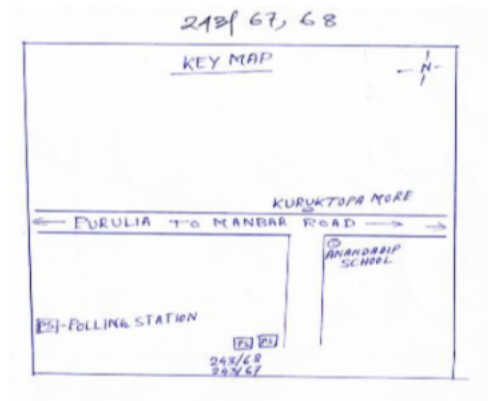

নির্বাচক নিবন্ধন আধিকারিকের স্বাক্ষর

Nazri Naksha

Google Map View

Polling Station Building Front View

Polling Station Front View

Cad View

Key MAP View

1 নাম : কৌশল্যা কালিন্দী স্বামীর নাম: ভরত কালিন্দী বাড়ির নং : n0003 বয়স : 53 লিঙ্গ : মহিলা	WB/34/234/087309	ফটো উপলব্ধ	2 নাম : জলেশ্বর কালিন্দী স্বামীর নাম: কঁকা কালিন্দী বাড়ির নং : n0003 বয়স : 71 লিঙ্গ : মহিলা	WB/34/234/087540	ফটো উপলব্ধ	3 নাম : অলকা কালিন্দী স্বামীর নাম: স্বপন কালিন্দী বাড়ির নং : n0002 বয়স : 53 লিঙ্গ : মহিলা	BYG2577377	ফটো উপলব্ধ
4 নাম : স্বপন কালিন্দী পিতার নাম: প্রেম কালিন্দী বাড়ির নং : n0002 বয়স : 61 লিঙ্গ : পুরুষ	BYG2577369	ফটো উপলব্ধ	5 নাম : পৌরাজ কালিন্দী পিতার নাম: সুধীর কালিন্দী বাড়ির নং : n0001 বয়স : 31 লিঙ্গ : পুরুষ	XWI1334952	ফটো উপলব্ধ	6 নাম : পূর্ণিমা কালিন্দী স্বামীর নাম: সুধীর কালিন্দী বাড়ির নং : n0001 বয়স : 64 লিঙ্গ : মহিলা	BYG2577393	ফটো উপলব্ধ
7 নাম : তরুলতা কালিন্দী স্বামীর নাম: গৌরাজ কালিন্দী বাড়ির নং : N0001 বয়স : 26 লিঙ্গ : মহিলা	XWI1801976	ফটো উপলব্ধ	8 নাম : লক্ষী কালিন্দী স্বামীর নাম: স্বপন কালিন্দী বাড়ির নং : n0002 বয়স : 29 লিঙ্গ : মহিলা	XWI1823780	ফটো উপলব্ধ	9 নাম : নিতাই কালিন্দী পিতার নাম: সুধীর কালিন্দী বাড়ির নং : n0001 বয়স : 27 লিঙ্গ : পুরুষ	XWI1718543	ফটো উপলব্ধ
10 নাম : ভরত কালিন্দী পিতার নাম: কঁকা কালিন্দী বাড়ির নং : n0003 বয়স : 56 লিঙ্গ : পুরুষ	WB/34/234/087325	ফটো উপলব্ধ	11 নাম : জগদীশ কালিন্দী পিতার নাম: ভরত কালিন্দী বাড়ির নং : এন003 বয়স : 23 লিঙ্গ : পুরুষ	XWI2033009	ফটো উপলব্ধ	12 নাম : পবিত্র কালিন্দী পিতার নাম: ভরত কালিন্দী বাড়ির নং : এন0003 বয়স : 21 লিঙ্গ : পুরুষ	XWI2193530	ফটো উপলব্ধ
13 নাম : শুভঙ্কর খাঁ পিতার নাম: স্বপন খাঁ বাড়ির নং : n0183 বয়স : 28 লিঙ্গ : পুরুষ	XWI1673698	ফটো উপলব্ধ	14 নাম : পূজা মাহাত স্বামীর নাম: সজীব মাহাত বাড়ির নং : এন0183 বয়স : 23 লিঙ্গ : মহিলা	XWI2072171	ফটো উপলব্ধ	15 নাম : স্বরূপা খাঁ স্বামীর নাম: স্বপন খাঁ বাড়ির নং : n0004 বয়স : 51 লিঙ্গ : মহিলা	BYG2577427	ফটো উপলব্ধ
16 নাম : সঞ্জিতা খাঁ পিতার নাম: স্বপন খাঁ বাড়ির নং : N0185 বয়স : 26 লিঙ্গ : মহিলা	XWI1801927	ফটো উপলব্ধ	17 নাম : সুধীর চন্দ্র খাঁ পিতার নাম: ললিত মোহন খাঁ বাড়ির নং : n0005 বয়স : 77 লিঙ্গ : পুরুষ	XWI2017747	ফটো উপলব্ধ	18 নাম : স্বপন কুমার খাঁ পিতার নাম: রঞ্জিত খাঁ বাড়ির নং : n0183 বয়স : 52 লিঙ্গ : পুরুষ	WB/34/234/087451	ফটো উপলব্ধ
19 নাম : উত্তমকুমার খাঁ পিতার নাম: সুধীর চন্দ্র খাঁ বাড়ির নং : n0005 বয়স : 51 লিঙ্গ : পুরুষ	BYG1406354	ফটো উপলব্ধ	20 নাম : সজীব মাহাত পিতার নাম: কৃষ্ণিবাস মাহাত বাড়ির নং : n0183 বয়স : 31 লিঙ্গ : পুরুষ	XWI1335025	ফটো উপলব্ধ	21 নাম : নির্মল কুমার খাঁ পিতার নাম: রঞ্জিত খাঁ বাড়ির নং : n0183 বয়স : 46 লিঙ্গ : পুরুষ	WB/34/234/087364	ফটো উপলব্ধ
22 নাম : দীপঙ্কর খাঁ পিতার নাম: নির্মল কুমার খা বাড়ির নং : এন0004 বয়স : 20 লিঙ্গ : পুরুষ	XWI2290294	ফটো উপলব্ধ	23 নাম : সুমিত্রা গরাঁই স্বামীর নাম: গুরুপদ গঁরাই বাড়ির নং : n0004 বয়স : 34 লিঙ্গ : মহিলা	XWI1250000	ফটো উপলব্ধ	24 নাম : সুনিতা খাঁ স্বামীর নাম: নির্মল খাঁ বাড়ির নং : n0004 বয়স : 46 লিঙ্গ : মহিলা	BYG2577435	ফটো উপলব্ধ
25 নাম : রঞ্জিত খাঁ পিতার নাম: ললিত খাঁ বাড়ির নং : n0004 বয়স : 76 লিঙ্গ : পুরুষ	WB/34/234/087384	ফটো উপলব্ধ	26 নাম : বিকাশ গরাঁই পিতার নাম: পাগল গরাঁই বাড়ির নং : N0013 বয়স : 26 লিঙ্গ : পুরুষ	XWI1801968	ফটো উপলব্ধ	27 নাম : গন্ধেশ্বর মাহাত পিতার নাম: বৃধু মাহাত বাড়ির নং : n0014 বয়স : 34 লিঙ্গ : পুরুষ	XWI1031632	ফটো উপলব্ধ
28 নাম : শঙ্কনাথ গরাঁই পিতার নাম: অশ্বিনী কুমার গঁরাই বাড়ির নং : n0014 বয়স : 47 লিঙ্গ : পুরুষ	BYG2171668	ফটো উপলব্ধ	29 নাম : অঞ্জলী গরাঁই স্বামীর নাম: সত্যবান গরাঁই বাড়ির নং : n0014 বয়স : 41 লিঙ্গ : মহিলা	BYG2171650	ফটো উপলব্ধ	30 নাম : সত্যবান গরাঁই পিতার নাম: অশ্বিনী কুমার গঁরাই বাড়ির নং : n0014 বয়স : 56 লিঙ্গ : পুরুষ	XWI1910785	ফটো উপলব্ধ