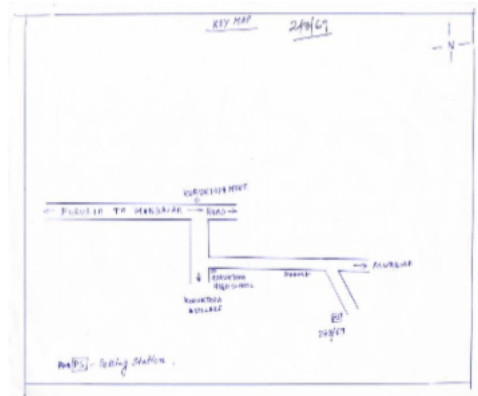

Key MAP View