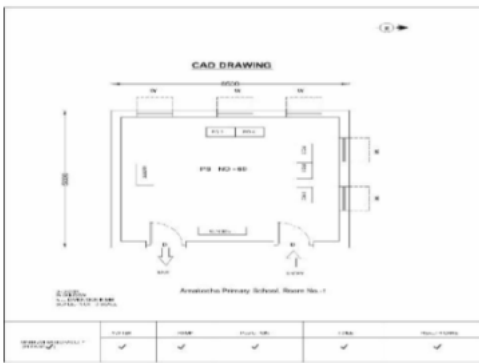

নির্বাচক নিবন্ধন আধিকারিকের স্বাক্ষর

Nazri Naksha

Google Map View

Polling Station Building Front View

Polling Station Front View

Cad View

Key MAP View

1 নাম : নমিতা কিস্কু স্বামীর নাম: তপন কিস্কু বাড়ির নং : n0071 বয়স : 53 লিঙ্গ : মহিলা ফটো উপলব্ধ	WB/34/234/090760	2 নাম : নিরেন কিস্কু পিতার নাম: নিখিল কিস্কু বাড়ির নং : n0071 বয়স : 29 লিঙ্গ : পুরুষ ফটো উপলব্ধ	XWI1541812	3 নাম : অতিকা কিস্কু স্বামীর নাম: নিখিল কিস্কু বাড়ির নং : n0071 বয়স : 55 লিঙ্গ : মহিলা ফটো উপলব্ধ	BYG2175776
4 নাম : উর্মিলা কিস্কু স্বামীর নাম: অনন্ত কিস্কু বাড়ির নং : n0069 বয়স : 50 লিঙ্গ : মহিলা ফটো উপলব্ধ	BYG1205459	5 নাম : অনন্ত কিস্কু পিতার নাম: জর্গর কিস্কু বাড়ির নং : n0069 বয়স : 66 লিঙ্গ : পুরুষ ফটো উপলব্ধ	WB/34/234/090455	6 নাম : রমনী কিস্কু পিতার নাম: শরত কিস্কু বাড়ির নং : n0067 বয়স : 56 লিঙ্গ : মহিলা ফটো উপলব্ধ	WB/34/234/090748
7 নাম : হীরামুনি কিস্কু স্বামীর নাম: সুখেন্দু কিস্কু বাড়ির নং : n0067 বয়স : 40 লিঙ্গ : মহিলা ফটো উপলব্ধ	BYG2496214	8 নাম : সারথি কিস্কু স্বামীর নাম: দুয়োধন কিস্কু বাড়ির নং : n0014 বয়স : 41 লিঙ্গ : মহিলা ফটো উপলব্ধ	BYG2719672	9 নাম : চাঁদমুনি কিস্কু স্বামীর নাম: উত্তম কিস্কু বাড়ির নং : n0014 বয়স : 54 লিঙ্গ : মহিলা ফটো উপলব্ধ	WB/34/234/090246
10 নাম : দুয়োধন কিস্কু মায়ের নাম: সিদ্ধ কিস্কু বাড়ির নং : n0014 বয়স : 45 লিঙ্গ : পুরুষ ফটো উপলব্ধ	BYG2719664	11 নাম : পার্বতী কিস্কু স্বামীর নাম: বিশ্বনাথ কিস্কু বাড়ির নং : n0013 বয়স : 45 লিঙ্গ : মহিলা ফটো উপলব্ধ	BYG2719656	12 নাম : কনিকা কিস্কু পিতার নাম: তারাপদ কিস্কু বাড়ির নং : n0012 বয়স : 30 লিঙ্গ : মহিলা ফটো উপলব্ধ	XWI1440247
13 নাম : উর্মিলা কিস্কু স্বামীর নাম: তারাপদ কিস্কু বাড়ির নং : n0012 বয়স : 56 লিঙ্গ : মহিলা ফটো উপলব্ধ	XWI2353985	14 নাম : তারাপদ কিস্কু পিতার নাম: গিরিন কিস্কু বাড়ির নং : n0012 বয়স : 59 লিঙ্গ : পুরুষ ফটো উপলব্ধ	WB/34/234/090522	15 নাম : নয়ন চন্দ্র কিস্কু পিতার নাম: হাড়িরাম কিস্কু বাড়ির নং : n0012 বয়স : 37 লিঙ্গ : পুরুষ ফটো উপলব্ধ	BYG2719649
16 নাম : হারিরাম কিস্কু পিতার নাম: গিরিন কিস্কু বাড়ির নং : n0012 বয়স : 65 লিঙ্গ : পুরুষ ফটো উপলব্ধ	XWI1909894	17 নাম : মৌসুমী কিস্কু পিতার নাম: তারাপদ কিস্কু বাড়ির নং : এন0012 বয়স : 20 লিঙ্গ : মহিলা ফটো উপলব্ধ	XWI2356574	18 নাম : অলকা কিস্কু স্বামীর নাম: সন্তোষ কিস্কু বাড়ির নং : n0010 বয়স : 41 লিঙ্গ : মহিলা ফটো উপলব্ধ	BYG2175818
19 নাম : সনকা কিস্কু স্বামীর নাম: সুধীর কিস্কু বাড়ির নং : n0010 বয়স : 43 লিঙ্গ : মহিলা ফটো উপলব্ধ	BYG2175826	20 নাম : সুধীর কিস্কু পিতার নাম: মোহিন কিস্কু বাড়ির নং : n0010 বয়স : 73 লিঙ্গ : পুরুষ ফটো উপলব্ধ	WB/34/234/090513	21 নাম : ঠাকুরমনি সরেন স্বামীর নাম: ভাগ্যধর সরেন বাড়ির নং : এন0082 বয়স : 27 লিঙ্গ : মহিলা ফটো উপলব্ধ	IAP1896646
22 নাম : মঞ্জল কিস্কু পিতার নাম: ফনীভূষণ কিস্কু বাড়ির নং : n0009 বয়স : 38 লিঙ্গ : পুরুষ ফটো উপলব্ধ	XWI1032556	23 নাম : রেনুকা কিস্কু স্বামীর নাম: হাজারী কিস্কু বাড়ির নং : n0009 বয়স : 37 লিঙ্গ : মহিলা ফটো উপলব্ধ	XWI1032622	24 নাম : হাজারী কিস্কু পিতার নাম: ফনীভূষণ কিস্কু বাড়ির নং : n0009 বয়স : 44 লিঙ্গ : পুরুষ ফটো উপলব্ধ	BYG2496180
25 নাম : প্রমীলা কিস্কু স্বামীর নাম: জীতেন কিস্কু বাড়ির নং : n0007 বয়স : 50 লিঙ্গ : মহিলা ফটো উপলব্ধ	BYG1757210	26 নাম : জিতেন কিস্কু পিতার নাম: কার্তিক কিস্কু বাড়ির নং : n0007 বয়স : 56 লিঙ্গ : পুরুষ ফটো উপলব্ধ	WB/34/234/090506	27 নাম : পূর্ণচন্দ্র কিস্কু পিতার নাম: লালু কিস্কু বাড়ির নং : n0011 বয়স : 62 লিঙ্গ : পুরুষ ফটো উপলব্ধ	BYG1206812
28 নাম : তিলকা কিস্কু পিতার নাম: শরৎ কিস্কু বাড়ির নং : n0096 বয়স : 49 লিঙ্গ : মহিলা ফটো উপলব্ধ	BYG2175784	29 নাম : পশুপতি কিস্কু পিতার নাম: মথুর কিস্কু বাড়ির নং : n0096 বয়স : 44 লিঙ্গ : পুরুষ ফটো উপলব্ধ	BYG2175800	30 নাম : পবনী কিস্কু স্বামীর নাম: মথুর কিস্কু বাড়ির নং : n0096 বয়স : 71 লিঙ্গ : মহিলা ফটো উপলব্ধ	WB/34/234/090335