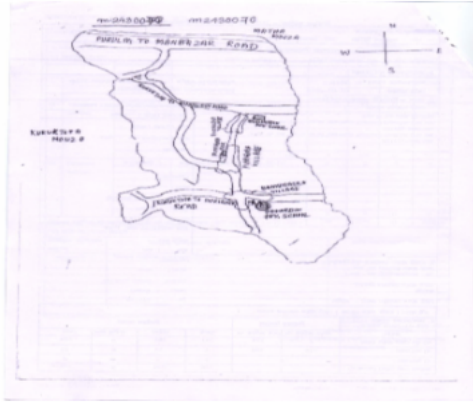

Nazri Naksha