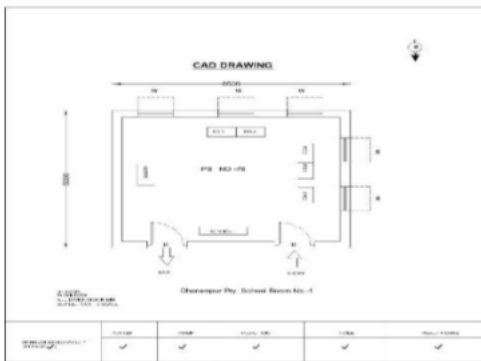

নির্বাচক নিবন্ধন আধিকারিকের স্বাক্ষর

Nazri Naksha

Google Map View

Polling Station Building Front View

Polling Station Front View

Cad View

Key MAP View

বিধানসভা নির্বাচনক্ষেত্রের নং, নাম : 243-মানবাজার  
ভাগ নং, নাম : 1-ধরমপুর, শাসানগোড়া, বড়গোড়া