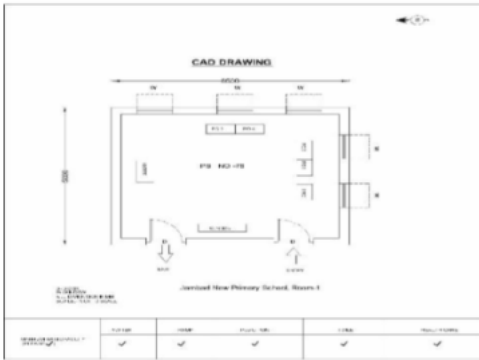

নির্বাচক নিবন্ধন আধিকারিকের স্বাক্ষর

Nazri Naksha

Google Map View

Polling Station Building Front View

Polling Station Front View

Cad View

Key MAP View

বিধানসভা নির্বাচনক্ষেত্রের নং, নাম : 243-মানবাজার