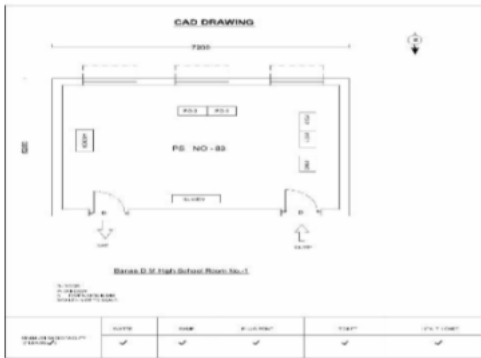

নির্বাচক নিবন্ধন আধিকারিকের স্বাক্ষর

Nazri Naksha

Google Map View

Polling Station Building Front View

Polling Station Front View

Cad View

Key MAP View

1 নাম : উর্মিলা কর্মকার স্বামীর নাম: শশধর কর্মকার বাড়ির নং : n0004 বয়স : 30 লিঙ্গ : মহিলা	XWI1544907 ফটো উপলব্ধ	2 নাম : শশধর কর্মকার পিতার নাম: আশুতোষ কর্মকার বাড়ির নং : n0004 বয়স : 36 লিঙ্গ : পুরুষ	XWI0231084 ফটো উপলব্ধ	3 নাম : মমতা কর্মকার স্বামীর নাম: বৃকোদর কর্মকার বাড়ির নং : n0004 বয়স : 36 লিঙ্গ : মহিলা	XWI0231076 ফটো উপলব্ধ
4 নাম : বৃকোদর কর্মকার পিতার নাম: আশুতোষ কর্মকার বাড়ির নং : n0004 বয়স : 37 লিঙ্গ : পুরুষ	XWI0231068 ফটো উপলব্ধ	5 নাম : গোলাপী কর্মকার স্বামীর নাম: আশুতোষ কর্মকার বাড়ির নং : n0004 বয়স : 66 লিঙ্গ : মহিলা	BYG0216242 ফটো উপলব্ধ	6 নাম : ভবানী কর্মকার স্বামীর নাম: সাধুচর কর্মকার বাড়ির নং : n0003 বয়স : 43 লিঙ্গ : মহিলা	BYG1772995 ফটো উপলব্ধ
7 নাম : মনুলাল কর্মকার পিতার নাম: সাধু কর্মকার বাড়ির নং : n0003 বয়স : 31 লিঙ্গ : পুরুষ	XWI1444058 ফটো উপলব্ধ	8 নাম : অষ্টমী কর্মকার স্বামীর নাম: অরুণ কর্মকার বাড়ির নং : n0002 বয়স : 51 লিঙ্গ : মহিলা	WB/34/234/701534 ফটো উপলব্ধ	9 নাম : অরুণ কর্মকার পিতার নাম: রসিক কর্মকার বাড়ির নং : n0002 বয়স : 56 লিঙ্গ : পুরুষ	WB/34/234/701477 ফটো উপলব্ধ
10 নাম : রসিক কর্মকার পিতার নাম: গৌড় কর্মকার বাড়ির নং : n0002 বয়স : 86 লিঙ্গ : পুরুষ	BYG1212646 ফটো উপলব্ধ	11 নাম : সাধু কর্মকার পিতার নাম: পরীক্ষীৎ কর্মকার বাড়ির নং : n0003 বয়স : 52 লিঙ্গ : পুরুষ	BYG0216275 ফটো উপলব্ধ	12 নাম : অর্জুন কর্মকার পিতার নাম: সাধু কর্মকার বাড়ির নং : এন003 বয়স : 22 লিঙ্গ : পুরুষ	XWI2158954 ফটো উপলব্ধ
13 নাম : সন্তোষ চৌধুরী পিতার নাম: ধনঞ্জয় চৌধুরী বাড়ির নং : এন0120 বয়স : 23 লিঙ্গ : পুরুষ	XWI2044535 ফটো উপলব্ধ	14 নাম : মমতা চৌধুরী মায়ের নাম: শিলা চৌধুরী বাড়ির নং : এন0119 বয়স : 20 লিঙ্গ : মহিলা	XWI2328839 ফটো উপলব্ধ	15 নাম : জয়শ্রী দাস পিতার নাম: মহাদেব দাস বাড়ির নং : এন0007 বয়স : 23 লিঙ্গ : মহিলা	XWI2044253 ফটো উপলব্ধ
16 নাম : হিমাংশু দাস পিতার নাম: মহাদেব দাস বাড়ির নং : n0007 বয়স : 28 লিঙ্গ : পুরুষ	XWI1615509 ফটো উপলব্ধ	17 নাম : কৃষ্ণ দাস পিতার নাম: ভরত চন্দ্র দাস বাড়ির নং : n0007 বয়স : 29 লিঙ্গ : পুরুষ	XWI1615624 ফটো উপলব্ধ	18 নাম : অমৃত দাস পিতার নাম: ভজহরি দাস বাড়ির নং : n0007 বয়স : 57 লিঙ্গ : পুরুষ	BYG0216291 ফটো উপলব্ধ
19 নাম : কল্যানী দাস পিতার নাম: অমৃত দাস বাড়ির নং : n0007 বয়স : 24 লিঙ্গ : মহিলা	XWI2004307 ফটো উপলব্ধ	20 নাম : শিবানী রুহিদাস স্বামীর নাম: লক্ষ্মীকান্ত দাস বাড়ির নং : এন0010 বয়স : 26 লিঙ্গ : মহিলা	XWI2070563 ফটো উপলব্ধ	21 নাম : বুদ্ধেশ্বর দাস পিতার নাম: মধুসূদন দাস বাড়ির নং : এন0010 বয়স : 23 লিঙ্গ : পুরুষ	XWI2067239 ফটো উপলব্ধ
22 নাম : শীলাবতী রুহিদাস স্বামীর নাম: সহদেব দাস বাড়ির নং : n0007 বয়স : 44 লিঙ্গ : মহিলা	BYG1211937 ফটো উপলব্ধ	23 নাম : প্রতিমা দাস স্বামীর নাম: সাধুচরন দাস বাড়ির নং : n0008 বয়স : 60 লিঙ্গ : মহিলা	BYG0216374 ফটো উপলব্ধ	24 নাম : রুমা দাস স্বামীর নাম: বুদ্ধেশ্বর দাস বাড়ির নং : এন0010 বয়স : 21 লিঙ্গ : মহিলা	XWI2225175 ফটো উপলব্ধ
25 নাম : লক্ষী দাস পিতার নাম: ভজহরি দাস বাড়ির নং : n0007 বয়স : 42 লিঙ্গ : মহিলা	BYG1773001 ফটো উপলব্ধ	26 নাম : সাধুচরন দাস পিতার নাম: শোভারাম দাস বাড়ির নং : n0008 বয়স : 72 লিঙ্গ : পুরুষ	XWI2263697 ফটো উপলব্ধ	27 নাম : সহদেব দাস পিতার নাম: গুরুপদ দাস বাড়ির নং : n0007 বয়স : 56 লিঙ্গ : পুরুষ	BYG0216341 ফটো উপলব্ধ
28 নাম : লক্ষীকান্ত দাস পিতার নাম: মধুসূদন দাস বাড়ির নং : n0010 বয়স : 33 লিঙ্গ : পুরুষ	XWI1167774 ফটো উপলব্ধ	29 নাম : সজনি দাস স্বামীর নাম: ডমন দাস বাড়ির নং : n0010 বয়স : 73 লিঙ্গ : মহিলা	BYG2584852 ফটো উপলব্ধ	30 নাম : সমীরন দাস পিতার নাম: চন্ডি দাস বাড়ির নং : n0009 বয়স : 45 লিঙ্গ : পুরুষ	BYG1211440 ফটো উপলব্ধ