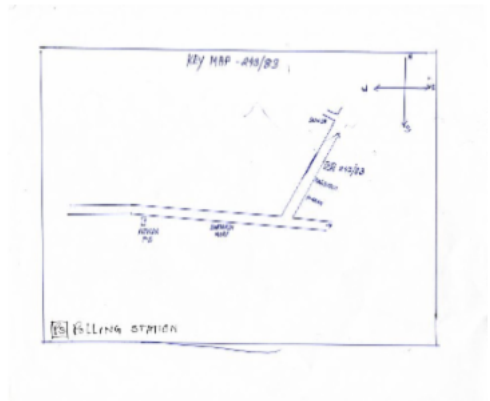

Key MAP View