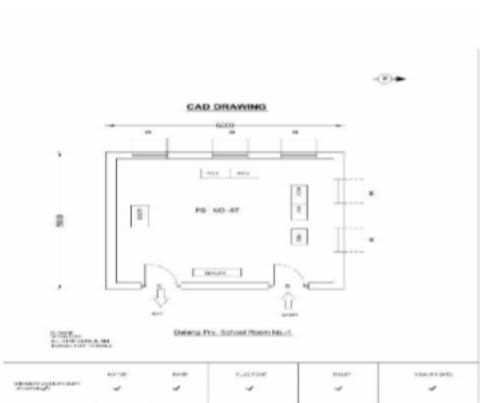

নির্বাচক নিবন্ধন আধিকারিকের স্বাক্ষর

Nazri Naksha

Google Map View

Polling Station Building Front View

Polling Station Front View

Cad View

Key MAP View

1 নাম : দৌলত আনসারি পিতার নাম: মোবারক আনসারি বাড়ির নং : n0057 বয়স : 44 লিঙ্গ : পুরুষ	BYG1441948 ফটো উপলব্ধ	2 নাম : মরিয়ম বিবি স্বামীর নাম: দৌলত বাড়ির নং : n0057 বয়স : 45 লিঙ্গ : মহিলা	BYG1786292 ফটো উপলব্ধ	3 নাম : সালেহা বিবি স্বামীর নাম: সেক মহম্মদ আনসারী বাড়ির নং : n0057 বয়স : 48 লিঙ্গ : মহিলা	BYG2595445 ফটো উপলব্ধ
4 নাম : সাইমুন বিবি স্বামীর নাম: সুলতান আনসারী বাড়ির নং : n0016 বয়স : 36 লিঙ্গ : মহিলা	XWI1168509 ফটো উপলব্ধ	5 নাম : সুলতান আনসারী পিতার নাম: নাসিরুদ্দিন আনসারী বাড়ির নং : n0016 বয়স : 39 লিঙ্গ : পুরুষ	XWI0238626 ফটো উপলব্ধ	6 নাম : জমিলন বিবি স্বামীর নাম: শেখনাসিরুদ্দিন আনসারী বাড়ির নং : n0016 বয়স : 56 লিঙ্গ : মহিলা	BYG0259887 ফটো উপলব্ধ
7 নাম : আসমা বিবি স্বামীর নাম: জুমন আনসারী বাড়ির নং : n0015 বয়স : 41 লিঙ্গ : মহিলা	XWI1039965 ফটো উপলব্ধ	8 নাম : জুমন আনসারী পিতার নাম: ইউসুফ আনসারী বাড়ির নং : n0015 বয়স : 36 লিঙ্গ : পুরুষ	XWI0831537 ফটো উপলব্ধ	9 নাম : রহিমন বিবি স্বামীর নাম: রফিক আনসারী বাড়ির নং : n0015 বয়স : 32 লিঙ্গ : মহিলা	XWI1340496 ফটো উপলব্ধ
10 নাম : রফিক আনসারী মায়ের নাম: নুরজান বিবি বাড়ির নং : n0015 বয়স : 34 লিঙ্গ : পুরুষ	XWI1039833 ফটো উপলব্ধ	11 নাম : নুরজান বিবি স্বামীর নাম: ইউসুফ আনসারী বাড়ির নং : n0015 বয়স : 73 লিঙ্গ : মহিলা	BYG0259713 ফটো উপলব্ধ	12 নাম : আমজাদ আনসারি পিতার নাম: জুমন আনসারি বাড়ির নং : এন0015 বয়স : 20 লিঙ্গ : পুরুষ	XWI2297646 ফটো উপলব্ধ
13 নাম : ফুনু বিবি স্বামীর নাম: ইয়াসিন আনসারী বাড়ির নং : n0012 বয়স : 79 লিঙ্গ : মহিলা	BYG0259739 ফটো উপলব্ধ	14 নাম : সমীরন বিবি স্বামীর নাম: হজরত আনসারী বাড়ির নং : n0057 বয়স : 44 লিঙ্গ : মহিলা	BYG1441674 ফটো উপলব্ধ	15 নাম : হজরত আনসারী পিতার নাম: মোবারক আনসারী বাড়ির নং : n0057 বয়স : 45 লিঙ্গ : পুরুষ	BYG1786300 ফটো উপলব্ধ
16 নাম : মহম্মদ আনসারী পিতার নাম: মোবারক আনসারী বাড়ির নং : n0057 বয়স : 50 লিঙ্গ : পুরুষ	BYG0259762 ফটো উপলব্ধ	17 নাম : রেখা মাহাত স্বামীর নাম: দুর্গাদাস মাহাত বাড়ির নং : n0127 বয়স : 56 লিঙ্গ : মহিলা	BYG0261958 ফটো উপলব্ধ	18 নাম : হেমন্ত মাহাত পিতার নাম: দুর্গাদাস মাহাত বাড়ির নং : n0127 বয়স : 32 লিঙ্গ : পুরুষ	XWI1340363 ফটো উপলব্ধ
19 নাম : আব্দুল আনসারী পিতার নাম: মহম্মদ আনসারী বাড়ির নং : এন0057 বয়স : 25 লিঙ্গ : পুরুষ	XWI1863042 ফটো উপলব্ধ	20 নাম : সুবেজান খাতুন পিতার নাম: দৌলত আনসারি বাড়ির নং : n0057 বয়স : 24 লিঙ্গ : মহিলা	XWI1959287 ফটো উপলব্ধ	21 নাম : দুর্গা দাস মাহাত পিতার নাম: নগেন্দ্রনাথ মাহাত বাড়ির নং : n0127 বয়স : 58 লিঙ্গ : পুরুষ	BYG0261941 ফটো উপলব্ধ
22 নাম : মনসুর আনসারী পিতার নাম: হজরত আনসারী বাড়ির নং : এন0057 বয়স : 23 লিঙ্গ : পুরুষ	XWI2036184 ফটো উপলব্ধ	23 নাম : সখিনা খাতুন পিতার নাম: দৌলত আনসারী বাড়ির নং : এন0057 বয়স : 21 লিঙ্গ : মহিলা	XWI2204790 ফটো উপলব্ধ	24 নাম : মৈমুন খাতুন পিতার নাম: হজরত আনসারী বাড়ির নং : এন0057 বয়স : 21 লিঙ্গ : মহিলা	XWI2204493 ফটো উপলব্ধ
25 নাম : মদিনা খাতুন পিতার নাম: দৌলত আনসারি বাড়ির নং : এন0057 বয়স : 20 লিঙ্গ : মহিলা	XWI2356087 ফটো উপলব্ধ	26 নাম : আকবর আনসারী পিতার নাম: নাসিরুদ্দিন আনসারী বাড়ির নং : এন0016 বয়স : 21 লিঙ্গ : পুরুষ	XWI2204519 ফটো উপলব্ধ	27 নাম : আফজুন বিবি স্বামীর নাম: আবদুল মান্নান আনসারী বাড়ির নং : এন0006 বয়স : 24 লিঙ্গ : মহিলা	XWI2151884 ফটো উপলব্ধ
28 নাম : সালেমা বিবি স্বামীর নাম: মুরতাজ আনসারী বাড়ির নং : এন0059 বয়স : 22 লিঙ্গ : মহিলা	XWI2125052 ফটো উপলব্ধ	29 নাম : আব্দুল মান্নান আনসারী পিতার নাম: আসরফ আনসারী বাড়ির নং : এন0006 বয়স : 25 লিঙ্গ : পুরুষ	XWI1863018 ফটো উপলব্ধ	30 নাম : সুভানালী আনসারী পিতার নাম: রমজান আনসারী বাড়ির নং : এন0059 বয়স : 58 লিঙ্গ : পুরুষ	WB/34/234/138722 ফটো উপলব্ধ