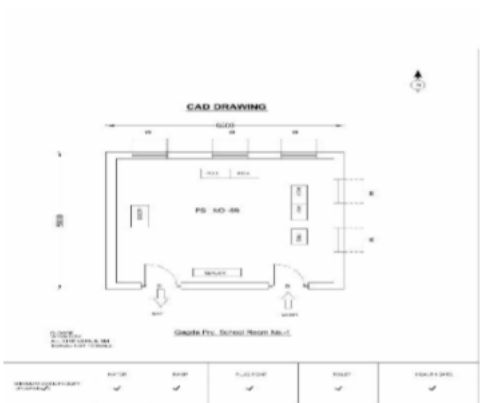

নির্বাচক নিবন্ধন আধিকারিকের স্বাক্ষর

Nazri Naksha

Google Map View

Polling Station Building Front View

Polling Station Front View

Cad View

Key MAP View

1 নাম : মুস্তাফা বিবি স্বামীর নাম: সৈকত আনসারী বাড়ির নং : এন0047 বয়স : 56 লিঙ্গ : মহিলা	XWI2412823 ফটো উপলব্ধ	2 নাম : সৈকত আনসারী পিতার নাম: মুকসেদ আনসারী বাড়ির নং : n0047 বয়স : 61 লিঙ্গ : পুরুষ	XWI2346542 ফটো উপলব্ধ	3 নাম : হাফিজ আনসারী পিতার নাম: সৈকত আনসারী বাড়ির নং : n0047 বয়স : 41 লিঙ্গ : পুরুষ	BYG2195527 ফটো উপলব্ধ
4 নাম : শাকিলা খাতুন স্বামীর নাম: হাফিজ আনসারী বাড়ির নং : n0047 বয়স : 29 লিঙ্গ : মহিলা	XWI1546753 ফটো উপলব্ধ	5 নাম : মজিদ আনসারী পিতার নাম: সৈকত আনসারী বাড়ির নং : n0047 বয়স : 37 লিঙ্গ : পুরুষ	BYG2768448 ফটো উপলব্ধ	6 নাম : আকবর আনসারী পিতার নাম: মুকসেদ আনসারী বাড়ির নং : n0047 বয়স : 56 লিঙ্গ : পুরুষ	XWI2280162 ফটো উপলব্ধ
7 নাম : সিরাজ আনসারী পিতার নাম: সৈকত আনসারী বাড়ির নং : n0047 বয়স : 33 লিঙ্গ : পুরুষ	XWI1169218 ফটো উপলব্ধ	8 নাম : খালেকা বিবি স্বামীর নাম: মজিদ আনসারী বাড়ির নং : n0047 বয়স : 26 লিঙ্গ : মহিলা	XWI1811538 ফটো উপলব্ধ	9 নাম : সালেমা বিবি স্বামীর নাম: আকবর আনসারী বাড়ির নং : n0047 বয়স : 69 লিঙ্গ : মহিলা	XWI2022119 ফটো উপলব্ধ
10 নাম : সাইনা খাতুন স্বামীর নাম: সিরাজ আনসারী বাড়ির নং : n0047 বয়স : 31 লিঙ্গ : মহিলা	XWI1425628 ফটো উপলব্ধ	11 নাম : মুক্তার আনসারী পিতার নাম: মহিউদ্দিন আনসারী বাড়ির নং : n0042 বয়স : 30 লিঙ্গ : পুরুষ	XWI1446657 ফটো উপলব্ধ	12 নাম : সরিফন বিবি স্বামীর নাম: সমীরুদ্দিন আনসারী বাড়ির নং : n0043 বয়স : 43 লিঙ্গ : মহিলা	BYG2195550 ফটো উপলব্ধ
13 নাম : রুকসানা বিবি স্বামীর নাম: আহম্মেদ আনসারী বাড়ির নং : n0041 বয়স : 35 লিঙ্গ : মহিলা	XWI1041391 ফটো উপলব্ধ	14 নাম : সাহানাজ আনসারী পিতার নাম: সমীরুদ্দিন আনসারী বাড়ির নং : গ্রাম-গঙ্গা বয়স : 22 লিঙ্গ : পুরুষ	XWI2204907 ফটো উপলব্ধ	15 নাম : খারেজান বিবি স্বামীর নাম: মহিউদ্দিন আনসারী বাড়ির নং : n0042 বয়স : 52 লিঙ্গ : মহিলা	XWI2019255 ফটো উপলব্ধ
16 নাম : মহিউদ্দিন আনসারী পিতার নাম: রহমান আনসারী বাড়ির নং : n0042 বয়স : 58 লিঙ্গ : পুরুষ	XWI2019248 ফটো উপলব্ধ	17 নাম : আসলিমা বিবি স্বামীর নাম: মুক্তার আনসারী বাড়ির নং : এন0042 বয়স : 24 লিঙ্গ : মহিলা	XWI2142933 ফটো উপলব্ধ	18 নাম : সয়েদ আনসারী পিতার নাম: সমীরুদ্দিন আনসারী বাড়ির নং : n0043 বয়স : 24 লিঙ্গ : পুরুষ	XWI1959311 ফটো উপলব্ধ
19 নাম : হাজেরা বিবি স্বামীর নাম: মকবুল আনসারী বাড়ির নং : n0041 বয়স : 58 লিঙ্গ : মহিলা	XWI1913698 ফটো উপলব্ধ	20 নাম : আহম্মেদ আনসারী পিতার নাম: মকবুল আনসারী বাড়ির নং : n0041 বয়স : 36 লিঙ্গ : পুরুষ	BYG2768422 ফটো উপলব্ধ	21 নাম : মকবুল আনসারী পিতার নাম: রহমান আনসারী বাড়ির নং : n0041 বয়স : 66 লিঙ্গ : পুরুষ	WB/34/234/117089 ফটো উপলব্ধ
22 নাম : বারি শবর স্বামীর নাম: গুরুপদ শবর বাড়ির নং : n0043 বয়স : 52 লিঙ্গ : মহিলা	BYG1216977 ফটো উপলব্ধ	23 নাম : সমীরুদ্দিন আনসারী পিতার নাম: রহমান আনসারী বাড়ির নং : n0043 বয়স : 53 লিঙ্গ : পুরুষ	BYG2195543 ফটো উপলব্ধ	24 নাম : খাতুনা বিবি স্বামীর নাম: বদরুদ্দিন আনসারী বাড়ির নং : গ্রাম-গঙ্গা বয়স : 50 লিঙ্গ : মহিলা	XWI2346625 ফটো উপলব্ধ
25 নাম : বদরুদ্দিন আনসারী পিতার নাম: জার্মান আনসারী বাড়ির নং : n0045 বয়স : 56 লিঙ্গ : পুরুষ	XWI2346617 ফটো উপলব্ধ	26 নাম : ফাতুনা বিবি স্বামীর নাম: নাসিরুদ্দিন আনসারী বাড়ির নং : n0044 বয়স : 46 লিঙ্গ : মহিলা	XWI2346567 ফটো উপলব্ধ	27 নাম : নাসিরুদ্দিন আনসারী পিতার নাম: জার্মান আনসারী বাড়ির নং : এন0000 বয়স : 49 লিঙ্গ : পুরুষ	XWI2282531 ফটো উপলব্ধ
28 নাম : দাউদ আনসারী পিতার নাম: রহমান আনসারী বাড়ির নং : n0040 বয়স : 71 লিঙ্গ : পুরুষ	XWI1546514 ফটো উপলব্ধ	29 নাম : সাফুরন বিবি আনসারী স্বামীর নাম: মুকসেদ আনসারী বাড়ির নং : n0140 বয়স : 91 লিঙ্গ : মহিলা	BYG0212779 ফটো উপলব্ধ	30 নাম : নেপুরা বিবি স্বামীর নাম: জাকির আনসারী বাড়ির নং : n0109 বয়স : 40 লিঙ্গ : মহিলা	XWI0240986 ফটো উপলব্ধ