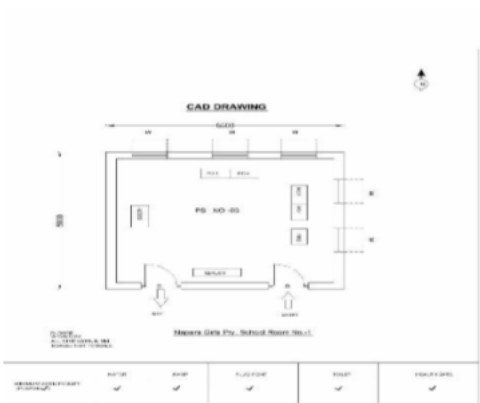

নির্বাচক নিবন্ধন আধিকারিকের স্বাক্ষর

Nazri Naksha

Google Map View

Polling Station Building Front View

Polling Station Front View

Cad View

Key MAP View

1 নাম : গুলসন বিবি স্বামীর নাম: সোলেমান আনসারী বাড়ির নং : n0004 বয়স : 49 লিঙ্গ : মহিলা	BYG2591469 ফটো উপলব্ধ	2 নাম : গুলবাহার বিবি স্বামীর নাম: জাসিমউদ্দিন আনসারী বাড়ির নং : n0004 বয়স : 51 লিঙ্গ : মহিলা	BYG2591451 ফটো উপলব্ধ	3 নাম : সাদাম আনসারী পিতার নাম: জসিমউদ্দিন আনসারী বাড়ির নং : n0004 বয়স : 27 লিঙ্গ : পুরুষ	XWI1547595 ফটো উপলব্ধ
4 নাম : জুবেদা খাতুন স্বামীর নাম: সাদাম আনসারী বাড়ির নং : এন0004 বয়স : 22 লিঙ্গ : মহিলা	XWI2240869 ফটো উপলব্ধ	5 নাম : মদিনা বিবি স্বামীর নাম: ইসুপ আনসারী বাড়ির নং : n0004 বয়স : 69 লিঙ্গ : মহিলা	BYG2591444 ফটো উপলব্ধ	6 নাম : সোলেমান আনসারী পিতার নাম: ইসুপ আনসারী বাড়ির নং : n0004 বয়স : 52 লিঙ্গ : পুরুষ	BYG1778109 ফটো উপলব্ধ
7 নাম : নূরমহম্মদ শা পিতার নাম: তুরাবালি শা বাড়ির নং : n0111 বয়স : 79 লিঙ্গ : পুরুষ	BYG0238105 ফটো উপলব্ধ	8 নাম : আশুরন বিবি স্বামীর নাম: নূরমহম্মদ শা বাড়ির নং : n0111 বয়স : 61 লিঙ্গ : মহিলা	BYG0238089 ফটো উপলব্ধ	9 নাম : রেজাক শা পিতার নাম: নূরমহম্মদ শা বাড়ির নং : n0111 বয়স : 35 লিঙ্গ : পুরুষ	XWI0832964 ফটো উপলব্ধ
10 নাম : শ্যামা বিবি পিতার নাম: রেজাক শা বাড়ির নং : n0111 বয়স : 35 লিঙ্গ : মহিলা	XWI1448091 ফটো উপলব্ধ	11 নাম : মালেকা বিবি স্বামীর নাম: নূরমহম্মদ শা বাড়ির নং : n0111 বয়স : 59 লিঙ্গ : মহিলা	BYG0238097 ফটো উপলব্ধ	12 নাম : কালাম আনসারী পিতার নাম: জসিমউদ্দিন আনসারী বাড়ির নং : n0004 বয়স : 26 লিঙ্গ : পুরুষ	XWI1963289 ফটো উপলব্ধ
13 নাম : কলেমা বিবি স্বামীর নাম: দিল মহম্মদ আনসারী বাড়ির নং : এন0200 বয়স : 25 লিঙ্গ : মহিলা	XWI2056539 ফটো উপলব্ধ	14 নাম : আলম আনসারী মায়ের নাম: গুলবাহার বিবি বাড়ির নং : নপারা বয়স : 25 লিঙ্গ : পুরুষ	XWI1956804 ফটো উপলব্ধ	15 নাম : মোকসেদ আনসারী পিতার নাম: করিম আনসারী বাড়ির নং : n0202 বয়স : 29 লিঙ্গ : পুরুষ	XWI1726702 ফটো উপলব্ধ
16 নাম : সেইদন বিবি স্বামীর নাম: রসিদ আনসারী বাড়ির নং : n0162 বয়স : 34 লিঙ্গ : মহিলা	XWI1618511 ফটো উপলব্ধ	17 নাম : সাবির আনসারী পিতার নাম: ইসলাম আনসারী বাড়ির নং : n0027 বয়স : 31 লিঙ্গ : পুরুষ	XWI1342393 ফটো উপলব্ধ	18 নাম : ইসলাম আনসারী পিতার নাম: মকবুল আনসারী বাড়ির নং : n0027 বয়স : 53 লিঙ্গ : পুরুষ	XWI2416931 ফটো উপলব্ধ
19 নাম : আইউব আনসারী পিতার নাম: মকসেদ আনসারী বাড়ির নং : n0161 বয়স : 61 লিঙ্গ : পুরুষ	BYG2591642 ফটো উপলব্ধ	20 নাম : রাবিয়া বিবি স্বামীর নাম: আইউব আনসারী বাড়ির নং : n0161 বয়স : 53 লিঙ্গ : মহিলা	BYG0238147 ফটো উপলব্ধ	21 নাম : আসগর আনসারী পিতার নাম: আইউব আনসারী বাড়ির নং : n0161 বয়স : 39 লিঙ্গ : পুরুষ	BYG2498392 ফটো উপলব্ধ
22 নাম : মোমেনা বিবি স্বামীর নাম: আসগর আনসারী বাড়ির নং : n0161 বয়স : 37 লিঙ্গ : মহিলা	XWI0251140 ফটো উপলব্ধ	23 নাম : ইউনুস আনসারী পিতার নাম: ইব্রহিম আনসারী বাড়ির নং : n0162 বয়স : 63 লিঙ্গ : পুরুষ	BYG0237040 ফটো উপলব্ধ	24 নাম : কেতাব আনসারী পিতার নাম: মকবুল আনসারী বাড়ির নং : n0162 বয়স : 32 লিঙ্গ : পুরুষ	XWI1342302 ফটো উপলব্ধ
25 নাম : সাইফুদ্দিন আনসারী পিতার নাম: ইউনুস আনসারী বাড়ির নং : n0162 বয়স : 30 লিঙ্গ : পুরুষ	XWI1547587 ফটো উপলব্ধ	26 নাম : মহঃ রসিদ আনসারী পিতার নাম: মহঃ ইউনুস আনসারী বাড়ির নং : n0162 বয়স : 36 লিঙ্গ : পুরুষ	XWI1170141 ফটো উপলব্ধ	27 নাম : ইয়াকুব আনসারি পিতার নাম: ইনুস আনসারি বাড়ির নং : n0162 বয়স : 34 লিঙ্গ : পুরুষ	XWI1342294 ফটো উপলব্ধ
28 নাম : হাসিনা বিবি স্বামীর নাম: ইনসান আনসারী বাড়ির নং : n0163 বয়স : 61 লিঙ্গ : মহিলা	BYG0236976 ফটো উপলব্ধ	29 নাম : রিয়াজউদ্দিন আনসারী পিতার নাম: ইনসান আনসারী বাড়ির নং : n0163 বয়স : 36 লিঙ্গ : পুরুষ	XWI1170158 ফটো উপলব্ধ	30 নাম : আজহারউদ্দিন আনসারী পিতার নাম: ইনসান আনসারী বাড়ির নং : n0163 বয়স : 36 লিঙ্গ : পুরুষ	XWI1170166 ফটো উপলব্ধ