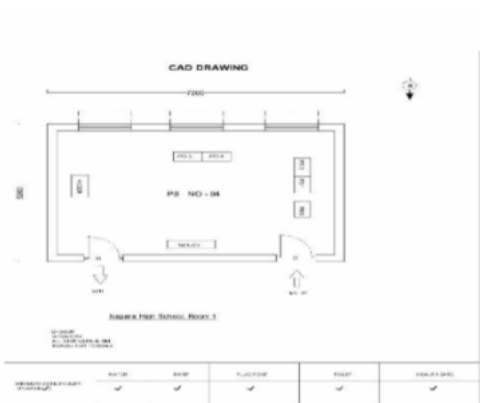

নির্বাচক নিবন্ধন আধিকারিকের স্বাক্ষর

Nazri Naksha

Google Map View

Polling Station Building Front View

Polling Station Front View

Cad View

Key MAP View

1	XWI1987452	নাম : মহঃ হায়দর আনসারী পিতার নাম: ইজরাইল আনসারী বাড়ির নং : n0179 বয়স : 25 লিঙ্গ : পুরুষ	ফটো উপলব্ধ	2	XWI1981547	নাম : শুকুরমনি কিঙ্ক স্বামীর নাম: গুরুপদ সরেন বাড়ির নং : n0213 বয়স : 25 লিঙ্গ : মহিলা	ফটো উপলব্ধ	3	XWI0252197	নাম : সমীর গরুই মায়ের নাম: ভবানী গরুই বাড়ির নং : এন000 বয়স : 38 লিঙ্গ : পুরুষ	ফটো উপলব্ধ
4	XWI1862747	নাম : বসুদেব গরুই পিতার নাম: উত্তম গরুই বাড়ির নং : এন0233 বয়স : 25 লিঙ্গ : পুরুষ	ফটো উপলব্ধ	5	XWI1618719	নাম : বিপদতারন গরুই মায়ের নাম: অবলা গরুই বাড়ির নং : n0139 বয়স : 28 লিঙ্গ : পুরুষ	ফটো উপলব্ধ	6	XWI1170968	নাম : ভৈরব গরুই পিতার নাম: দক্ষিন গরুই বাড়ির নং : n0139 বয়স : 34 লিঙ্গ : পুরুষ	ফটো উপলব্ধ
7	BYG1441641	নাম : মালতী গরুই স্বামীর নাম: উত্তম গরুই বাড়ির নং : n0232 বয়স : 45 লিঙ্গ : মহিলা	ফটো উপলব্ধ	8	XWI1170414	নাম : উত্তম গরুই পিতার নাম: বিরু গরুই বাড়ির নং : n0233 বয়স : 48 লিঙ্গ : পুরুষ	ফটো উপলব্ধ	9	XWI0252213	নাম : তপতী গরুই স্বামীর নাম: গৌতম গরুই বাড়ির নং : n0234 বয়স : 40 লিঙ্গ : মহিলা	ফটো উপলব্ধ
10	BYG1213701	নাম : গৌতম গরুই পিতার নাম: বিরু গরুই বাড়ির নং : n0235 বয়স : 48 লিঙ্গ : পুরুষ	ফটো উপলব্ধ	11	WB/34/234/120508	নাম : লতিকা গরুই স্বামীর নাম: বিরু গরুই বাড়ির নং : n0236 বয়স : 63 লিঙ্গ : মহিলা	ফটো উপলব্ধ	12	BYG0231050	নাম : অবলা গরুই স্বামীর নাম: দক্ষিন গরুই বাড়ির নং : n0139 বয়স : 57 লিঙ্গ : মহিলা	ফটো উপলব্ধ
13	XWI1043561	নাম : শান্ত দাস স্বামীর নাম: উত্তম দাস বাড়ির নং : n0046 বয়স : 48 লিঙ্গ : মহিলা	ফটো উপলব্ধ	14	XWI2027233	নাম : উত্তম কুমার দাস পিতার নাম: সুভাষ দাস বাড়ির নং : n0046 বয়স : 51 লিঙ্গ : পুরুষ	ফটো উপলব্ধ	15	XWI2054625	নাম : মুন্না দাস পিতার নাম: উত্তম দাস বাড়ির নং : এন0046 বয়স : 23 লিঙ্গ : পুরুষ	ফটো উপলব্ধ
16	XWI1256478	নাম : সমীর দাস পিতার নাম: অনাথবন্ধু দাস বাড়ির নং : n0072 বয়স : 37 লিঙ্গ : পুরুষ	ফটো উপলব্ধ	17	BYG1440981	নাম : সঞ্জিত দাস পিতার নাম: সুভাষ দাস বাড়ির নং : n0046 বয়স : 47 লিঙ্গ : পুরুষ	ফটো উপলব্ধ	18	XWI1043199	নাম : উমাচরন দাস পিতার নাম: নিত্যানন্দ দাস বাড়ির নং : n0045 বয়স : 73 লিঙ্গ : পুরুষ	ফটো উপলব্ধ
19	BYG0231761	নাম : পূর্ণিমা দাস স্বামীর নাম: উমাচরন দাস বাড়ির নং : n0045 বয়স : 66 লিঙ্গ : মহিলা	ফটো উপলব্ধ	20	BYG0231779	নাম : অবনি দাস পিতার নাম: নিতাই দাস বাড়ির নং : n0045 বয়স : 66 লিঙ্গ : পুরুষ	ফটো উপলব্ধ	21	BYG0231829	নাম : সন্ধ্যা দাস স্বামীর নাম: সুভাষ দাস বাড়ির নং : n0046 বয়স : 69 লিঙ্গ : মহিলা	ফটো উপলব্ধ
22	XWI1342567	নাম : রিমা গোস্বামী (দাস) স্বামীর নাম: রিমা গোস্বামী বাড়ির নং : n0046 বয়স : 31 লিঙ্গ : মহিলা	ফটো উপলব্ধ	23	BYG2196921	নাম : রবিলোচন দাস পিতার নাম: অনাথবন্ধু দাস বাড়ির নং : n0072 বয়স : 43 লিঙ্গ : পুরুষ	ফটো উপলব্ধ	24	BYG2196939	নাম : টুম্পা দাস স্বামীর নাম: রবিলোচন দাস বাড়ির নং : n0072 বয়স : 41 লিঙ্গ : মহিলা	ফটো উপলব্ধ
25	BYG0231795	নাম : ফটিক দাস পিতার নাম: নারায়ন দাস বাড়ির নং : n0073 বয়স : 60 লিঙ্গ : পুরুষ	ফটো উপলব্ধ	26	BYG0231803	নাম : শ্যামলী দাস স্বামীর নাম: ফটিক দাস বাড়ির নং : n0073 বয়স : 56 লিঙ্গ : মহিলা	ফটো উপলব্ধ	27	XWI1547678	নাম : বুদ্ধেশ্বর দাস পিতার নাম: ফটিক দাস বাড়ির নং : n0073 বয়স : 29 লিঙ্গ : পুরুষ	ফটো উপলব্ধ
28	BYG2500734	নাম : কবিতা দাস স্বামীর নাম: নিমাই দাস বাড়ির নং : n0157 বয়স : 69 লিঙ্গ : মহিলা	ফটো উপলব্ধ	29	XWI1547777	নাম : বহিষ্ণা দাস পিতার নাম: নিমাই চন্দ্র দাস বাড়ির নং : n0157 বয়স : 45 লিঙ্গ : মহিলা	ফটো উপলব্ধ	30	BYG2500700	নাম : কৌশিক দাস পিতার নাম: নিমাই চন্দ্র দাস বাড়ির নং : n0158 বয়স : 43 লিঙ্গ : পুরুষ	ফটো উপলব্ধ