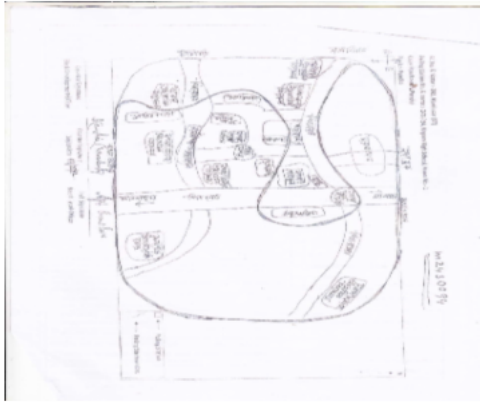

Nazri Naksha