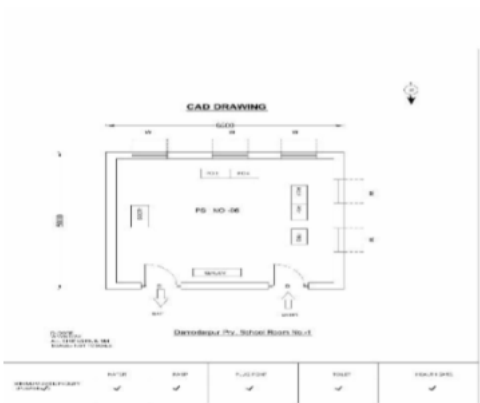

নির্বাচক নিবন্ধন আধিকারিকের স্বাক্ষর

Nazri Naksha

Google Map View

Polling Station Building Front View

Polling Station Front View

Cad View

Key MAP View

1 নাম : বিষ্ণু মাহাত পিতার নাম: অশ্বিনী মাহাত বাড়ির নং : n0002 বয়স : 31 লিঙ্গ : পুরুষ	XWI1343342 ফটো উপলব্ধ	2 নাম : বিজয় মাহাত পিতার নাম: ভীম মাহাত বাড়ির নং : n0004 বয়স : 27 লিঙ্গ : পুরুষ	XWI1744432 ফটো উপলব্ধ	3 নাম : ভাগবতী মাহাত স্বামীর নাম: জয়রাম মাহাত বাড়ির নং : n0001 বয়স : 27 লিঙ্গ : মহিলা	XWI1744424 ফটো উপলব্ধ
4 নাম : কাজলা মাহাত স্বামীর নাম: বিষ্ণু মাহাত বাড়ির নং : এন0000 বয়স : 27 লিঙ্গ : মহিলা	XWI1802644 ফটো উপলব্ধ	5 নাম : মহেশ্বর মাহাত পিতার নাম: অশ্বিনী মাহাত বাড়ির নং : এন0002 বয়স : 23 লিঙ্গ : পুরুষ	XWI2033421 ফটো উপলব্ধ	6 নাম : কাশীনাথ মাহাত পিতার নাম: কার্তিক মাহাত বাড়ির নং : এন0003 বয়স : 23 লিঙ্গ : পুরুষ	XWI2034346 ফটো উপলব্ধ
7 নাম : অমিত মাহাত পিতার নাম: যুধিষ্ঠির মাহাত বাড়ির নং : এন0045 বয়স : 21 লিঙ্গ : পুরুষ	XWI2205128 ফটো উপলব্ধ	8 নাম : মামনী শবর স্বামীর নাম: রাধু শবর বাড়ির নং : এন000 বয়স : 26 লিঙ্গ : মহিলা	XWI2257681 ফটো উপলব্ধ	9 নাম : শুভজিত মাহাত পিতার নাম: গৌড়র মাহাত বাড়ির নং : এন0001 বয়স : 21 লিঙ্গ : পুরুষ	XWI2204964 ফটো উপলব্ধ
10 নাম : প্রদীপ মাহাত পিতার নাম: স্বপ্ন মাহাত বাড়ির নং : এন000 বয়স : 21 লিঙ্গ : পুরুষ	XWI2204972 ফটো উপলব্ধ	11 নাম : শ্রীমতী মাহাত স্বামীর নাম: সীতারাম মাহাত বাড়ির নং : n0001 বয়স : 31 লিঙ্গ : মহিলা	XWI1343284 ফটো উপলব্ধ	12 নাম : সুরজ মাহাত পিতার নাম: সুধীর মাহাত বাড়ির নং : n0003 বয়স : 27 লিঙ্গ : পুরুষ	XWI1728294 ফটো উপলব্ধ
13 নাম : বেহুলা মাহাত স্বামীর নাম: স্বপ্ন মাহাত বাড়ির নং : n0004 বয়স : 42 লিঙ্গ : মহিলা	BYG2199784 ফটো উপলব্ধ	14 নাম : সৌম্যশ্রী মাহাত পিতার নাম: অর্জুন চন্দ্র মাহাত বাড়ির নং : n0004 বয়স : 27 লিঙ্গ : মহিলা	XWI1744382 ফটো উপলব্ধ	15 নাম : তিতু মাহাত স্বামীর নাম: নিতাই মাহাত বাড়ির নং : এন0001 বয়স : 47 লিঙ্গ : মহিলা	BYG1441617 ফটো উপলব্ধ
16 নাম : নিতাই মাহাত পিতার নাম: লোচন মাহাত বাড়ির নং : n0001 বয়স : 50 লিঙ্গ : পুরুষ	BYG0244186 ফটো উপলব্ধ	17 নাম : অষ্টমী মাহাত স্বামীর নাম: গউর মাহাত বাড়ির নং : n0001 বয়স : 58 লিঙ্গ : মহিলা	WB/34/234/129527 ফটো উপলব্ধ	18 নাম : গউর মাহাত পিতার নাম: লোচন মাহাত বাড়ির নং : n0001 বয়স : 64 লিঙ্গ : পুরুষ	BYG0244178 ফটো উপলব্ধ
19 নাম : ফটিক মাহাত পিতার নাম: রবি মাহাত বাড়ির নং : n0001 বয়স : 33 লিঙ্গ : পুরুষ	XWI1257120 ফটো উপলব্ধ	20 নাম : জয়রাম মাহাত পিতার নাম: রবি মাহাত বাড়ির নং : n0001 বয়স : 36 লিঙ্গ : পুরুষ	XWI1044437 ফটো উপলব্ধ	21 নাম : সীতারাম মাহাত পিতার নাম: রবি মাহাত বাড়ির নং : n0001 বয়স : 38 লিঙ্গ : পুরুষ	XWI1044452 ফটো উপলব্ধ
22 নাম : বিজলী মাহাত স্বামীর নাম: রবি মাহাত বাড়ির নং : n0001 বয়স : 62 লিঙ্গ : মহিলা	BYG0244160 ফটো উপলব্ধ	23 নাম : রবি মাহাত পিতার নাম: লোচন মাহাত বাড়ির নং : n0001 বয়স : 67 লিঙ্গ : পুরুষ	BYG0244152 ফটো উপলব্ধ	24 নাম : শান্ত মাহাত স্বামীর নাম: লোচন মাহাত বাড়ির নং : n0001 বয়স : 69 লিঙ্গ : মহিলা	BYG0244145 ফটো উপলব্ধ
25 নাম : জয়ন্ত প্রসাদ মাহাত পিতার নাম: চণ্ডীচরন মাহাত বাড়ির নং : n0147 বয়স : 41 লিঙ্গ : পুরুষ	BYG2201192 ফটো উপলব্ধ	26 নাম : রীনা মাহাত স্বামীর নাম: সুজিত মাহাত বাড়ির নং : n0045 বয়স : 43 লিঙ্গ : মহিলা	BYG2200806 ফটো উপলব্ধ	27 নাম : সুজিত মাহাত পিতার নাম: বঙ্কবিহারী মাহাত বাড়ির নং : n0045 বয়স : 45 লিঙ্গ : পুরুষ	BYG1781004 ফটো উপলব্ধ
28 নাম : কবিতা মাহাত স্বামীর নাম: যুধিষ্ঠির মাহাত বাড়ির নং : n0045 বয়স : 41 লিঙ্গ : মহিলা	BYG2200798 ফটো উপলব্ধ	29 নাম : যুধিষ্ঠির মাহাত পিতার নাম: বঙ্কবিহারী মাহাত বাড়ির নং : n0045 বয়স : 48 লিঙ্গ : পুরুষ	BYG1442680 ফটো উপলব্ধ	30 নাম : লক্ষী মাহাত স্বামীর নাম: অর্জুন চন্দ্র মাহাত বাড়ির নং : এন0005 বয়স : 49 লিঙ্গ : মহিলা	BYG1214303 ফটো উপলব্ধ