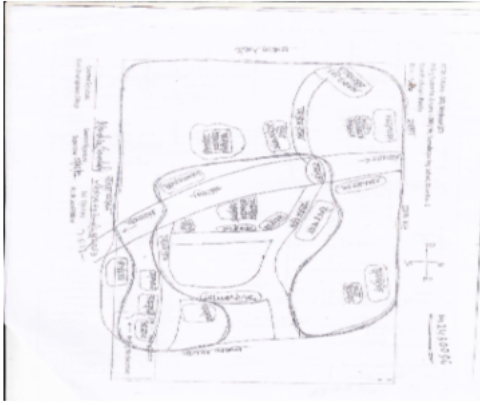

Nazri Naksha