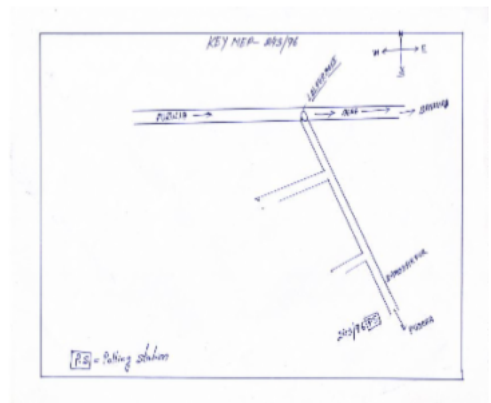

নির্বাচক নিবন্ধন আধিকারিকের স্বাক্ষর

Nazri Naksha

Google Map View

Polling Station Building Front View

Polling Station Front View

Cad View

Key MAP View

1 নাম : বিষ্ণু মাহাত পিতার নাম: অশ্বিনী মাহাত বাড়ির নং : n0002 বয়স : 31 লিঙ্গ : পুরুষ	XWI1343342 ফটো উপলব্ধ	2 নাম : বিজয় মাহাত পিতার নাম: ভীম মাহাত বাড়ির নং : n0004 বয়স : 27 লিঙ্গ : পুরুষ	XWI1744432 ফটো উপলব্ধ	3 নাম : ভাগবতী মাহাত স্বামীর নাম: জয়রাম মাহাত বাড়ির নং : n0001 বয়স : 27 লিঙ্গ : মহিলা	XWI1744424 ফটো উপলব্ধ
4 নাম : কাজলা মাহাত স্বামীর নাম: বিষ্ণু মাহাত বাড়ির নং : এন0000 বয়স : 27 লিঙ্গ : মহিলা	XWI1802644 ফটো উপলব্ধ	5 নাম : মহেশ্বর মাহাত পিতার নাম: অশ্বিনী মাহাত বাড়ির নং : এন0002 বয়স : 23 লিঙ্গ : পুরুষ	XWI2033421 ফটো উপলব্ধ	6 নাম : কাশীনাথ মাহাত পিতার নাম: কার্তিক মাহাত বাড়ির নং : এন0003 বয়স : 23 লিঙ্গ : পুরুষ	XWI2034346 ফটো উপলব্ধ
7 নাম : অমিত মাহাত পিতার নাম: যুধিষ্ঠির মাহাত বাড়ির নং : এন0045 বয়স : 21 লিঙ্গ : পুরুষ	XWI2205128 ফটো উপলব্ধ	8 নাম : মামনী শবর স্বামীর নাম: রাধু শবর বাড়ির নং : এন000 বয়স : 26 লিঙ্গ : মহিলা	XWI2257681 ফটো উপলব্ধ	9 নাম : শুভজিত মাহাত পিতার নাম: গৌড়র মাহাত বাড়ির নং : এন0001 বয়স : 21 লিঙ্গ : পুরুষ	XWI2204964 ফটো উপলব্ধ
10 নাম : প্রদীপ মাহাত পিতার নাম: স্বপ্ন মাহাত বাড়ির নং : এন000 বয়স : 21 লিঙ্গ : পুরুষ	XWI2204972 ফটো উপলব্ধ	11 নাম : শ্রীমতী মাহাত স্বামীর নাম: সীতারাম মাহাত বাড়ির নং : n0001 বয়স : 31 লিঙ্গ : মহিলা	XWI1343284 ফটো উপলব্ধ	12 নাম : সুরজ মাহাত পিতার নাম: সুধীর মাহাত বাড়ির নং : n0003 বয়স : 27 লিঙ্গ : পুরুষ	XWI1728294 ফটো উপলব্ধ
13 নাম : বেহুলা মাহাত স্বামীর নাম: স্বপ্ন মাহাত বাড়ির নং : n0004 বয়স : 42 লিঙ্গ : মহিলা	BYG2199784 ফটো উপলব্ধ	14 নাম : সৌম্যশ্রী মাহাত পিতার নাম: অর্জুন চন্দ্র মাহাত বাড়ির নং : n0004 বয়স : 27 লিঙ্গ : মহিলা	XWI1744382 ফটো উপলব্ধ	15 নাম : তিতু মাহাত স্বামীর নাম: নিতাই মাহাত বাড়ির নং : এন0001 বয়স : 47 লিঙ্গ : মহিলা	BYG1441617 ফটো উপলব্ধ
16 নাম : নিতাই মাহাত পিতার নাম: লোচন মাহাত বাড়ির নং : n0001 বয়স : 50 লিঙ্গ : পুরুষ	BYG0244186 ফটো উপলব্ধ	17 নাম : অষ্টমী মাহাত স্বামীর নাম: গউর মাহাত বাড়ির নং : n0001 বয়স : 58 লিঙ্গ : মহিলা	WB/34/234/129527 ফটো উপলব্ধ	18 নাম : গউর মাহাত পিতার নাম: লোচন মাহাত বাড়ির নং : n0001 বয়স : 64 লিঙ্গ : পুরুষ	BYG0244178 ফটো উপলব্ধ
19 নাম : ফটিক মাহাত পিতার নাম: রবি মাহাত বাড়ির নং : n0001 বয়স : 33 লিঙ্গ : পুরুষ	XWI1257120 ফটো উপলব্ধ	20 নাম : জয়রাম মাহাত পিতার নাম: রবি মাহাত বাড়ির নং : n0001 বয়স : 36 লিঙ্গ : পুরুষ	XWI1044437 ফটো উপলব্ধ	21 নাম : সীতারাম মাহাত পিতার নাম: রবি মাহাত বাড়ির নং : n0001 বয়স : 38 লিঙ্গ : পুরুষ	XWI1044452 ফটো উপলব্ধ
22 নাম : বিজলী মাহাত স্বামীর নাম: রবি মাহাত বাড়ির নং : n0001 বয়স : 62 লিঙ্গ : মহিলা	BYG0244160 ফটো উপলব্ধ	23 নাম : রবি মাহাত পিতার নাম: লোচন মাহাত বাড়ির নং : n0001 বয়স : 67 লিঙ্গ : পুরুষ	BYG0244152 ফটো উপলব্ধ	24 নাম : শান্ত মাহাত স্বামীর নাম: লোচন মাহাত বাড়ির নং : n0001 বয়স : 69 লিঙ্গ : মহিলা	BYG0244145 ফটো উপলব্ধ
25 নাম : জয়ন্ত প্রসাদ মাহাত পিতার নাম: চণ্ডীচরন মাহাত বাড়ির নং : n0147 বয়স : 41 লিঙ্গ : পুরুষ	BYG2201192 ফটো উপলব্ধ	26 নাম : রীনা মাহাত স্বামীর নাম: সুজিত মাহাত বাড়ির নং : n0045 বয়স : 43 লিঙ্গ : মহিলা	BYG2200806 ফটো উপলব্ধ	27 নাম : সুজিত মাহাত পিতার নাম: বঙ্কবিহারী মাহাত বাড়ির নং : n0045 বয়স : 45 লিঙ্গ : পুরুষ	BYG1781004 ফটো উপলব্ধ
28 নাম : কবিতা মাহাত স্বামীর নাম: যুধিষ্ঠির মাহাত বাড়ির নং : n0045 বয়স : 41 লিঙ্গ : মহিলা	BYG2200798 ফটো উপলব্ধ	29 নাম : যুধিষ্ঠির মাহাত পিতার নাম: বঙ্কবিহারী মাহাত বাড়ির নং : n0045 বয়স : 48 লিঙ্গ : পুরুষ	BYG1442680 ফটো উপলব্ধ	30 নাম : লক্ষী মাহাত স্বামীর নাম: অর্জুন চন্দ্র মাহাত বাড়ির নং : এন0005 বয়স : 49 লিঙ্গ : মহিলা	BYG1214303 ফটো উপলব্ধ