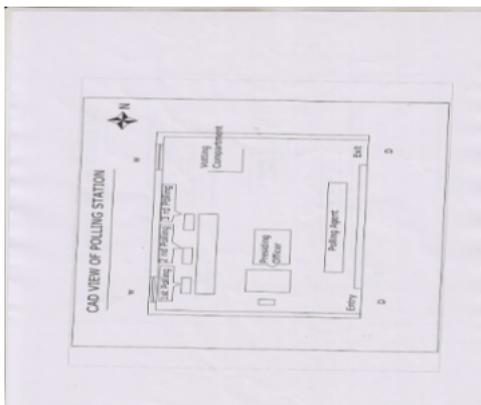

নির্বাচক নিবন্ধন আধিকারিকের স্বাক্ষর

Nazri Naksha

Google Map View

Polling Station Building Front View

Polling Station Front View

Cad View

Key MAP View

বিধানসভা নির্বাচনক্ষেত্রের নং, নাম : 244-কাশীপুর  
ভাগ নং, নাম : 1-সোনাখলি আংশিক