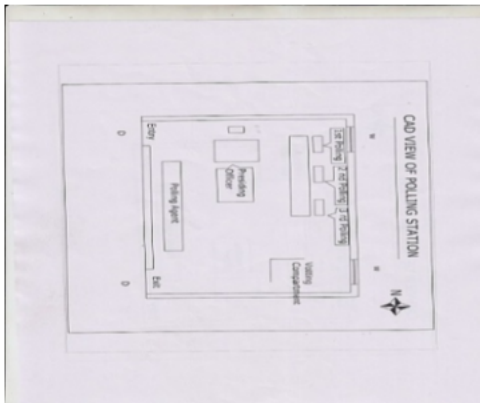

নির্বাচক নিবন্ধন আধিকারিকের স্বাক্ষর

Nazri Naksha

Google Map View

Polling Station Building Front View

Polling Station Front View

Cad View

Key MAP View

বিধানসভা নির্বাচনক্ষেত্রের নং, নাম : 244-কাশীপুর  
ভাগ নং, নাম : 1-লাড়া আংশিক,ঝগড়াডি,মহলাবোনা