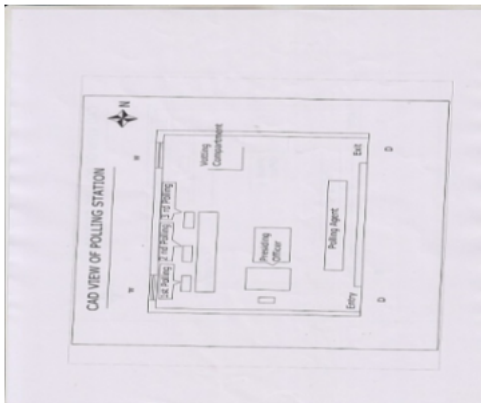

নির্বাচক নিবন্ধন আধিকারিকের স্বাক্ষর

Nazri Naksha

Google Map View

Polling Station Building Front View

Polling Station Front View

Cad View

Key MAP View

1 নাম : শঙ্করী সিং সর্দার স্বামীর নাম: বিপীন সিং সর্দার বাড়ির নং : n0152 বয়স : 50 লিঙ্গ : মহিলা	GPF2270791 ফটো উপলব্ধ	2 নাম : মমতা সিং সর্দার স্বামীর নাম: স্বপন সিংসর্দার বাড়ির নং : n0110 বয়স : 48 লিঙ্গ : মহিলা	SYG1279231 ফটো উপলব্ধ	3 নাম : মঙ্গলা সিং সর্দার পিতার নাম: স্বপন সিং সর্দার বাড়ির নং : এন0110 বয়স : 21 লিঙ্গ : মহিলা	SYG2346914 ফটো উপলব্ধ
4 নাম : স্বপন সিং সর্দার পিতার নাম: গিরিধারী সিং সর্দার বাড়ির নং : n0110 বয়স : 47 লিঙ্গ : পুরুষ	GPF2270916 ফটো উপলব্ধ	5 নাম : মঙ্গলা পরামানিক স্বামীর নাম: অশোক কুমার পরামানিক বাড়ির নং : n0110 বয়স : 28 লিঙ্গ : মহিলা	SYG1730365 ফটো উপলব্ধ	6 নাম : অশোককুমার পরামানিক পিতার নাম: নিরঞ্জন পরামানিক বাড়ির নং : n0110 বয়স : 46 লিঙ্গ : পুরুষ	GPF1135706 ফটো উপলব্ধ
7 নাম : কল্পনা হেহ্রম স্বামীর নাম: সাহেব হেহ্রম বাড়ির নং : n0110 বয়স : 41 লিঙ্গ : মহিলা	GPF2324705 ফটো উপলব্ধ	8 নাম : শকুন্তলা হেহ্রম স্বামীর নাম: কমল হেহ্রম বাড়ির নং : n0110 বয়স : 40 লিঙ্গ : মহিলা	GPF1860725 ফটো উপলব্ধ	9 নাম : বিপিন সিং সর্দার পিতার নাম: ভ্রমর সিং সর্দার বাড়ির নং : n0152 বয়স : 56 লিঙ্গ : পুরুষ	GPF2270783 ফটো উপলব্ধ
10 নাম : অরুণ সিং সর্দার পিতার নাম: বীরবল সিং সর্দার বাড়ির নং : এন0179 বয়স : 21 লিঙ্গ : পুরুষ	SYG2392256 ফটো উপলব্ধ	11 নাম : দাসীবালা সিংসর্দার স্বামীর নাম: অজিত সিংসর্দার বাড়ির নং : n0068 বয়স : 63 লিঙ্গ : মহিলা	GPF0740100 ফটো উপলব্ধ	12 নাম : মীরা সিং সর্দার স্বামীর নাম: সুভাষ সিং সর্দার বাড়ির নং : n0068 বয়স : 57 লিঙ্গ : মহিলা	SYG2045706 ফটো উপলব্ধ
13 নাম : নিমি সিংসর্দার স্বামীর নাম: নেপাল সিংসর্দার বাড়ির নং : n0068 বয়স : 62 লিঙ্গ : মহিলা	GPF0740134 ফটো উপলব্ধ	14 নাম : সমীর সিং সর্দার পিতার নাম: সুভাষ সিং সর্দার বাড়ির নং : n0068 বয়স : 32 লিঙ্গ : পুরুষ	SYG1440601 ফটো উপলব্ধ	15 নাম : শক্তিপদ সিং সর্দার পিতার নাম: নেপাল সিং সর্দার বাড়ির নং : এন068 বয়স : 23 লিঙ্গ : পুরুষ	SYG2189009 ফটো উপলব্ধ
16 নাম : সুবিনা খাতুন বিবি স্বামীর নাম: আসফার আনসারী বাড়ির নং : এন0072 বয়স : 23 লিঙ্গ : মহিলা	SYG2352169 ফটো উপলব্ধ	17 নাম : সাখিনাবিবি স্বামীর নাম: আলাউদ্দিন সেখ বাড়ির নং : n0072 বয়স : 61 লিঙ্গ : মহিলা	GPF0741629 ফটো উপলব্ধ	18 নাম : গাফফার আনসারী পিতার নাম: আলাউদ্দিন আনসারী বাড়ির নং : n0072 বয়স : 33 লিঙ্গ : পুরুষ	SYG1279256 ফটো উপলব্ধ
19 নাম : সাহিলা বিবি স্বামীর নাম: গফফার আনসারী বাড়ির নং : n0072 বয়স : 32 লিঙ্গ : মহিলা	SYG1440387 ফটো উপলব্ধ	20 নাম : আসফার আনসারী পিতার নাম: আলাউদ্দিন আনসারী বাড়ির নং : n0072 বয়স : 28 লিঙ্গ : পুরুষ	SYG1730068 ফটো উপলব্ধ	21 নাম : আলাউদ্দিন আনসারী পিতার নাম: সুলেমান আনসারী বাড়ির নং : n0072 বয়স : 69 লিঙ্গ : পুরুষ	GPF0741603 ফটো উপলব্ধ
22 নাম : নমিতা কুন্ডু স্বামীর নাম: তপন কুন্ডু বাড়ির নং : n0010 বয়স : 47 লিঙ্গ : মহিলা	SYG1440494 ফটো উপলব্ধ	23 নাম : উমারানী কুন্ডু স্বামীর নাম: অনন্ত কুন্ডু বাড়ির নং : n0011 বয়স : 56 লিঙ্গ : মহিলা	GPF1859560 ফটো উপলব্ধ	24 নাম : কল্পনা কুন্ডু স্বামীর নাম: জয়দেব কুণ্ডু বাড়ির নং : n0013 বয়স : 40 লিঙ্গ : মহিলা	SYG1278514 ফটো উপলব্ধ
25 নাম : বিশ্বজিৎ কুন্ডু পিতার নাম: অজিত কুন্ডু বাড়ির নং : n0010 বয়স : 25 লিঙ্গ : পুরুষ	SYG1955913 ফটো উপলব্ধ	26 নাম : কৃষ্ণা কুন্ডু স্বামীর নাম: অজিত কুন্ডু বাড়ির নং : n0010 বয়স : 44 লিঙ্গ : মহিলা	GPF2271005 ফটো উপলব্ধ	27 নাম : নিমাই কুণ্ডু পিতার নাম: কৃষ্ণপদ কুণ্ডু বাড়ির নং : n0011 বয়স : 39 লিঙ্গ : পুরুষ	SYG0323907 ফটো উপলব্ধ
28 নাম : ঝর্ণা কুণ্ডু স্বামীর নাম: নিমাই কুণ্ডু বাড়ির নং : n0011 বয়স : 36 লিঙ্গ : মহিলা	SYG0323915 ফটো উপলব্ধ	29 নাম : ধনঞ্জয় কুণ্ডু পিতার নাম: অনন্ত কুণ্ডু বাড়ির নং : n0011 বয়স : 37 লিঙ্গ : পুরুষ	SYG0323923 ফটো উপলব্ধ	30 নাম : অনন্ত কুন্ডু পিতার নাম: কৃষ্ণপদ কুন্ডু বাড়ির নং : n0011 বয়স : 62 লিঙ্গ : পুরুষ	SYG2045698 ফটো উপলব্ধ