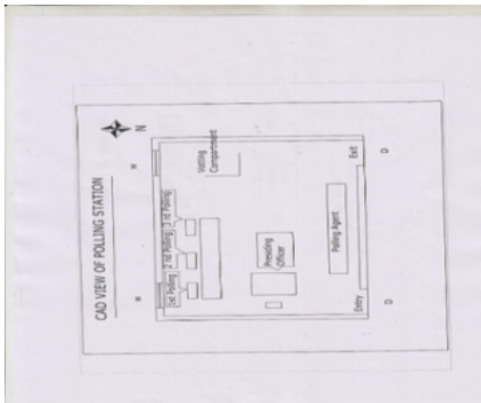

নির্বাচক নিবন্ধন আধিকারিকের স্বাক্ষর

Nazri Naksha

Google Map View

Polling Station Building Front View

Polling Station Front View

Cad View

Key MAP View

1 নাম : অনিতা মণ্ডল স্বামীর নাম: সমীরন মণ্ডল বাড়ির নং : n0196 বয়স : 37 লিঙ্গ : মহিলা	SYG1441641 ফটো উপলব্ধ	2 নাম : অর্পিতা মণ্ডল স্বামীর নাম: কার্তিক মণ্ডল বাড়ির নং : n0225 বয়স : 28 লিঙ্গ : মহিলা	XWK1852250 ফটো উপলব্ধ	3 নাম : সীমা মণ্ডল স্বামীর নাম: অরবিন্দ মণ্ডল বাড়ির নং : n0222 বয়স : 30 লিঙ্গ : মহিলা	RNG1684117 ফটো উপলব্ধ
4 নাম : সুমিত মণ্ডল পিতার নাম: অজিত মণ্ডল বাড়ির নং : n0119 বয়স : 30 লিঙ্গ : পুরুষ	SYG1552660 ফটো উপলব্ধ	5 নাম : অর্পিতা মণ্ডল স্বামীর নাম: চিন্ময় মণ্ডল বাড়ির নং : n0229 বয়স : 34 লিঙ্গ : মহিলা	UNU1143767 ফটো উপলব্ধ	6 নাম : সুদীপ মণ্ডল পিতার নাম: গোপু কিশোর মণ্ডল বাড়ির নং : - বয়স : 24 লিঙ্গ : পুরুষ	SYG2075901 ফটো উপলব্ধ
7 নাম : মন্দিরা মণ্ডল পিতার নাম: উত্তম মণ্ডল বাড়ির নং : এন0039 বয়স : 21 লিঙ্গ : মহিলা	SYG2286854 ফটো উপলব্ধ	8 নাম : উজ্জল মণ্ডল পিতার নাম: দীপক মণ্ডল বাড়ির নং : এন0029 বয়স : 22 লিঙ্গ : পুরুষ	SYG2286870 ফটো উপলব্ধ	9 নাম : শীলা মণ্ডল স্বামীর নাম: রাকেশ মণ্ডল বাড়ির নং : এন0027 বয়স : 21 লিঙ্গ : মহিলা	SYG2306892 ফটো উপলব্ধ
10 নাম : রেখা মণ্ডল স্বামীর নাম: নিতাই চন্দ্র মণ্ডল বাড়ির নং : n0072 বয়স : 40 লিঙ্গ : মহিলা	SYG0325373 ফটো উপলব্ধ	11 নাম : শিউলী মণ্ডল স্বামীর নাম: সুমিত মণ্ডল বাড়ির নং : n0231 বয়স : 26 লিঙ্গ : মহিলা	IJO1919612 ফটো উপলব্ধ	12 নাম : রিঙ্কু মণ্ডল স্বামীর নাম: মৃত্যঞ্জয় মণ্ডল বাড়ির নং : n0149 বয়স : 43 লিঙ্গ : মহিলা	GPF1857812 ফটো উপলব্ধ
13 নাম : শিবানী মণ্ডল স্বামীর নাম: মথুর চন্দ্র মণ্ডল বাড়ির নং : n0051 বয়স : 57 লিঙ্গ : মহিলা	GPF0724955 ফটো উপলব্ধ	14 নাম : বার্না মণ্ডল স্বামীর নাম: চঞ্চল মণ্ডল বাড়ির নং : n0113 বয়স : 28 লিঙ্গ : মহিলা	SYG1730696 ফটো উপলব্ধ	15 নাম : দীপক মণ্ডল পিতার নাম: জবর মণ্ডল বাড়ির নং : n0029 বয়স : 56 লিঙ্গ : পুরুষ	GPF0727487 ফটো উপলব্ধ
16 নাম : প্রিয়ঙ্কা মণ্ডল স্বামীর নাম: জয়দেব মণ্ডল বাড়ির নং : n0178 বয়স : 29 লিঙ্গ : মহিলা	SYG1730688 ফটো উপলব্ধ	17 নাম : শুভ্রনীল মণ্ডল পিতার নাম: বিনয় কৃষ্ণ মণ্ডল বাড়ির নং : এন0074 বয়স : 22 লিঙ্গ : পুরুষ	SYG2223766 ফটো উপলব্ধ	18 নাম : তারকেশ্বর মণ্ডল পিতার নাম: কানাই মণ্ডল বাড়ির নং : n0067 বয়স : 51 লিঙ্গ : পুরুষ	GPF1855659 ফটো উপলব্ধ
19 নাম : পায়েল মণ্ডল স্বামীর নাম: সুদীপ মণ্ডল বাড়ির নং : এন0054 বয়স : 25 লিঙ্গ : মহিলা	SYG1950005 ফটো উপলব্ধ	20 নাম : সুলতা মণ্ডল স্বামীর নাম: লোকেশ মণ্ডল বাড়ির নং : এন004 বয়স : 27 লিঙ্গ : মহিলা	NFN2110153 ফটো উপলব্ধ	21 নাম : বুমা মণ্ডল স্বামীর নাম: রাহুল মণ্ডল বাড়ির নং : এন0014 বয়স : 24 লিঙ্গ : মহিলা	NFN2553147 ফটো উপলব্ধ
22 নাম : শ্রীধর মণ্ডল পিতার নাম: বঙ্কবিহারী মণ্ডল বাড়ির নং : n0159 বয়স : 66 লিঙ্গ : পুরুষ	GPF0729020 ফটো উপলব্ধ	23 নাম : সুস্মিতা মণ্ডল স্বামীর নাম: সৌরভ মণ্ডল বাড়ির নং : এন0073 বয়স : 25 লিঙ্গ : মহিলা	SYG1953215 ফটো উপলব্ধ	24 নাম : ত্রিগুনাধর মণ্ডল পিতার নাম: বিভূতি ভূষণ মণ্ডল বাড়ির নং : n0050 বয়স : 69 লিঙ্গ : পুরুষ	GPF0724658 ফটো উপলব্ধ
25 নাম : কল্যাণী মণ্ডল স্বামীর নাম: গোবর্দ্ধন মণ্ডল বাড়ির নং : এন0130 বয়স : 50 লিঙ্গ : মহিলা	GPF0729558 ফটো উপলব্ধ	26 নাম : রিম্পা মণ্ডল স্বামীর নাম: স্বরূপ মণ্ডল বাড়ির নং : n0102 বয়স : 23 লিঙ্গ : মহিলা	SYG2150282 ফটো উপলব্ধ	27 নাম : কার্তিক মণ্ডল পিতার নাম: জহরলাল মণ্ডল বাড়ির নং : n0162 বয়স : 23 লিঙ্গ : পুরুষ	SYG2149813 ফটো উপলব্ধ
28 নাম : শ্রীকান্ত মণ্ডল পিতার নাম: কালীপদ মণ্ডল বাড়ির নং : n0018 বয়স : 42 লিঙ্গ : পুরুষ	GPF1857747 ফটো উপলব্ধ	29 নাম : ফটিক মণ্ডল পিতার নাম: দিবাকর মণ্ডল বাড়ির নং : n0068 বয়স : 66 লিঙ্গ : পুরুষ	GPF0725820 ফটো উপলব্ধ	30 নাম : শীলাবতী মণ্ডল স্বামীর নাম: সঞ্জয় মণ্ডল বাড়ির নং : n0105 বয়স : 48 লিঙ্গ : মহিলা	GPF2488914 ফটো উপলব্ধ