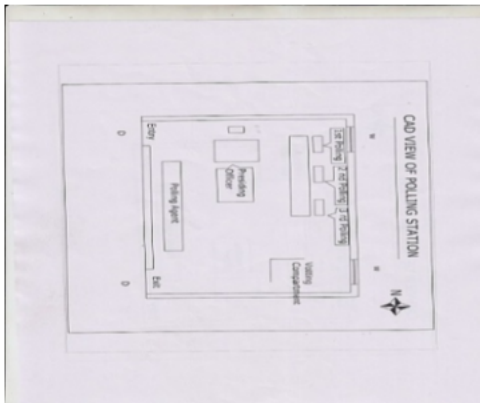

নির্বাচক নিবন্ধন আধিকারিকের স্বাক্ষর

Nazri Naksha

Google Map View

Polling Station Building Front View

Polling Station Front View

Cad View

Key MAP View

1 নাম : সুমিত্রা গঁরাই স্বামীর নাম: সীতারাম গঁরাই বাড়ির নং : n0001 বয়স : 89 লিঙ্গ : মহিলা	GPF0719559 ফটো উপলব্ধ	2 নাম : মঞ্জু গঁরাই স্বামীর নাম: রঞ্জিত গঁরাই বাড়ির নং : n0001 বয়স : 57 লিঙ্গ : মহিলা	GPF0719575 ফটো উপলব্ধ	3 নাম : দীপক গঁরাই পিতার নাম: সীতারাম গঁরাই বাড়ির নং : n0001 বয়স : 52 লিঙ্গ : পুরুষ	GPF2487007 ফটো উপলব্ধ
4 নাম : মালা গঁরাই স্বামীর নাম: দীপক গঁরাই বাড়ির নং : n0001 বয়স : 42 লিঙ্গ : মহিলা	SYG0326504 ফটো উপলব্ধ	5 নাম : দশরথ গঁরাই পিতার নাম: সুবোধ গঁরাই বাড়ির নং : n0001 বয়স : 30 লিঙ্গ : পুরুষ	SYG1553379 ফটো উপলব্ধ	6 নাম : রানী গঁরাই অন্যান্য: ভোলানাথ গঁরাই বাড়ির নং : n0003 বয়স : 67 লিঙ্গ : মহিলা	GPF0719526 ফটো উপলব্ধ
7 নাম : গেডু গঁরাই পিতার নাম: ভোলানাথ গঁরাই বাড়ির নং : n0003 বয়স : 46 লিঙ্গ : পুরুষ	GPF1134709 ফটো উপলব্ধ	8 নাম : নাডু গঁরাই পিতার নাম: ভোলানাথ গঁরাই বাড়ির নং : n0003 বয়স : 45 লিঙ্গ : পুরুষ	GPF2533313 ফটো উপলব্ধ	9 নাম : পদ্মা গঁরাই স্বামীর নাম: নাডু গঁরাই বাড়ির নং : n0003 বয়স : 41 লিঙ্গ : মহিলা	GPF2533305 ফটো উপলব্ধ
10 নাম : যমুনা গঁরাই স্বামীর নাম: গেডু গঁরাই বাড়ির নং : n0003 বয়স : 38 লিঙ্গ : মহিলা	GPF2533297 ফটো উপলব্ধ	11 নাম : ময়না গঁরাই স্বামীর নাম: পরান গঁরাই বাড়ির নং : n0004 বয়স : 41 লিঙ্গ : মহিলা	GPF2533321 ফটো উপলব্ধ	12 নাম : মহাদেব গঁরাই পিতার নাম: ভরত গঁরাই বাড়ির নং : n0073 বয়স : 59 লিঙ্গ : পুরুষ	GPF1133396 ফটো উপলব্ধ
13 নাম : কাজলী গঁরাই স্বামীর নাম: মহাদেব গঁরাই বাড়ির নং : n0073 বয়স : 56 লিঙ্গ : মহিলা	GPF1133602 ফটো উপলব্ধ	14 নাম : শীলাবতী গঁরাই স্বামীর নাম: লক্ষ্মিন্দর গঁরাই বাড়ির নং : n0073 বয়স : 35 লিঙ্গ : মহিলা	SYG1161827 ফটো উপলব্ধ	15 নাম : কম্পনা গঁরাই স্বামীর নাম: মনু গঁরাই বাড়ির নং : n0074 বয়স : 57 লিঙ্গ : মহিলা	GPF0719542 ফটো উপলব্ধ
16 নাম : মনু গঁরাই পিতার নাম: ভবেশ গঁরাই বাড়ির নং : n0074 বয়স : 44 লিঙ্গ : পুরুষ	GPF0723882 ফটো উপলব্ধ	17 নাম : পারুল গঁরাই পিতার নাম: সীতারাম গঁরাই বাড়ির নং : n0115 বয়স : 67 লিঙ্গ : মহিলা	GPF1134147 ফটো উপলব্ধ	18 নাম : তুলসী হাঁসদা স্বামীর নাম: শিবনাথ হাঁসদা বাড়ির নং : n0115 বয়স : 57 লিঙ্গ : মহিলা	GPF0723767 ফটো উপলব্ধ
19 নাম : গোপাল চন্দ্র বাউরী পিতার নাম: শতীস চন্দ্র বাউরী বাড়ির নং : n0115 বয়স : 57 লিঙ্গ : পুরুষ	GPF0719922 ফটো উপলব্ধ	20 নাম : চিত্ত রঞ্জন বাউরী পিতার নাম: অতীলাল বাউরী বাড়ির নং : n0115 বয়স : 51 লিঙ্গ : পুরুষ	GPF1133065 ফটো উপলব্ধ	21 নাম : সুজিত কুমার দাস পিতার নাম: ফনিভূষণ দাস বাড়ির নং : n0115 বয়স : 51 লিঙ্গ : পুরুষ	GPF0719724 ফটো উপলব্ধ
22 নাম : লক্ষ্মীনারায়ন দাস পিতার নাম: সুজিত দাস বাড়ির নং : n0115 বয়স : 27 লিঙ্গ : পুরুষ	SYG1813336 ফটো উপলব্ধ	23 নাম : প্রদীপ গঁরাই পিতার নাম: দীপক গঁরাই বাড়ির নং : n0001 বয়স : 27 লিঙ্গ : পুরুষ	SYG1813385 ফটো উপলব্ধ	24 নাম : মঙ্গল গঁরাই পিতার নাম: রঞ্জিত গঁরাই বাড়ির নং : n0001 বয়স : 28 লিঙ্গ : পুরুষ	SYG1731173 ফটো উপলব্ধ
25 নাম : মঞ্জলী সর্দার স্বামীর নাম: মঞ্জল সর্দার বাড়ির নং : n0115 বয়স : 47 লিঙ্গ : মহিলা	GPF1134931 ফটো উপলব্ধ	26 নাম : শিবানী বাউরী স্বামীর নাম: বিধান চন্দ্র বাউরী বাড়ির নং : n0115 বয়স : 41 লিঙ্গ : মহিলা	GPF2262699 ফটো উপলব্ধ	27 নাম : কিয়া বাউরী স্বামীর নাম: প্রশান্ত বাউরী বাড়ির নং : n0115 বয়স : 41 লিঙ্গ : মহিলা	SYG1162056 ফটো উপলব্ধ
28 নাম : মিলন গঁরাই স্বামীর নাম: সুধীর চন্দ্র গঁরাই বাড়ির নং : n0004 বয়স : 69 লিঙ্গ : মহিলা	GPF0719484 ফটো উপলব্ধ	29 নাম : পরান গঁরাই পিতার নাম: সুধীর চন্দ্র গঁরাই বাড়ির নং : n0004 বয়স : 47 লিঙ্গ : পুরুষ	GPF1134691 ফটো উপলব্ধ	30 নাম : তারারানী গঁরাই স্বামীর নাম: নারান চন্দ্র গঁরাই বাড়ির নং : n0004 বয়স : 47 লিঙ্গ : মহিলা	GPF1133594 ফটো উপলব্ধ