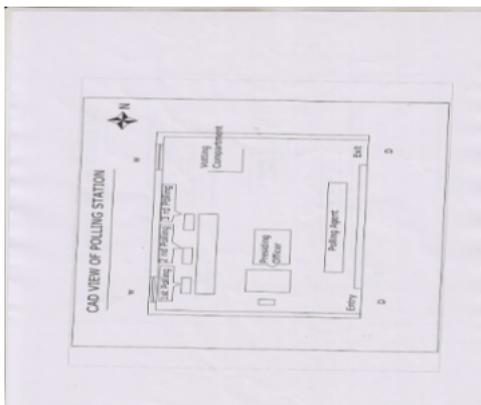

নির্বাচক নিবন্ধন আধিকারিকের স্বাক্ষর

Nazri Naksha

Google Map View

Polling Station Building Front View

Polling Station Front View

Cad View

Key MAP View

1 নাম : অহলাদী হেহ্রম স্বামীর নাম: সুনীল হেহ্রম বাড়ির নং : n0042 বয়স : 32 লিঙ্গ : মহিলা	SYG1554039 ফটো উপলব্ধ	2 নাম : সুনীল হেহ্রম পিতার নাম: রবিলোচন হেহ্রম বাড়ির নং : n0042 বয়স : 49 লিঙ্গ : পুরুষ	WB/35/242/504733 ফটো উপলব্ধ	3 নাম : মালতী হেমব্রম স্বামীর নাম: রাবিলোচন হেমব্রম বাড়ির নং : n0042 বয়স : 66 লিঙ্গ : মহিলা	GPF0714774 ফটো উপলব্ধ
4 নাম : মধিতা হেহ্রম পিতার নাম: সুনীল হেহ্রম বাড়ির নং : এন0042 বয়স : 22 লিঙ্গ : মহিলা	SYG2292795 ফটো উপলব্ধ	5 নাম : রাজা কুস্তকার পিতার নাম: দক্ষিণেশ্বর কুস্তকার বাড়ির নং : এন0134 বয়স : 21 লিঙ্গ : পুরুষ	SYG2307692 ফটো উপলব্ধ	6 নাম : দয়াল কুস্তকার পিতার নাম: অশ্বিনী কুস্তকার বাড়ির নং : n0132 বয়স : 31 লিঙ্গ : পুরুষ	SYG1442789 ফটো উপলব্ধ
7 নাম : লক্ষ্মী কুস্তকার স্বামীর নাম: ভীষ্মজিত কুস্তকার বাড়ির নং : - বয়স : 27 লিঙ্গ : মহিলা	SYG2099703 ফটো উপলব্ধ	8 নাম : লক্ষ্মী কুস্তকার স্বামীর নাম: বঙ্কিম কুস্তকার বাড়ির নং : এন000 বয়স : 24 লিঙ্গ : মহিলা	SYG2183101 ফটো উপলব্ধ	9 নাম : মনিন্দ্র নাথ কুস্তকার পিতার নাম: চেপু কুস্তকার বাড়ির নং : n0133 বয়স : 56 লিঙ্গ : পুরুষ	GPF0710491 ফটো উপলব্ধ
10 নাম : অষ্টমী কুস্তকার স্বামীর নাম: অশ্বিনী কুস্তকার বাড়ির নং : n0132 বয়স : 52 লিঙ্গ : মহিলা	GPF2485472 ফটো উপলব্ধ	11 নাম : হীরালাল কুস্তকার পিতার নাম: মনিলাল কুস্তকার বাড়ির নং : n0134 বয়স : 33 লিঙ্গ : পুরুষ	SYG1280841 ফটো উপলব্ধ	12 নাম : সিদ্ধেশ্বর কুস্তকার পিতার নাম: হরিপদ কুস্তকার বাড়ির নং : n0130 বয়স : 58 লিঙ্গ : পুরুষ	GPF0710616 ফটো উপলব্ধ
13 নাম : পূর্ণিমা কুস্তকার স্বামীর নাম: সিদ্ধেশ্বর কুস্তকার বাড়ির নং : n0130 বয়স : 53 লিঙ্গ : মহিলা	GPF0710624 ফটো উপলব্ধ	14 নাম : ভীষ্মজিত কুস্তকার পিতার নাম: সিদ্ধেশ্বর কুস্তকার বাড়ির নং : n0130 বয়স : 32 লিঙ্গ : পুরুষ	SYG1442797 ফটো উপলব্ধ	15 নাম : মিলনী কুস্তকার স্বামীর নাম: কিঙ্কর কুস্তকার বাড়ির নং : n0132 বয়স : 81 লিঙ্গ : মহিলা	GPF0710442 ফটো উপলব্ধ
16 নাম : অশ্বিনী কুস্তকার পিতার নাম: কিঙ্কর কুস্তকার বাড়ির নং : n0132 বয়স : 57 লিঙ্গ : পুরুষ	GPF0710459 ফটো উপলব্ধ	17 নাম : সন্ধ্যা কুস্তকার স্বামীর নাম: মনোমুনাথ কুস্তকার বাড়ির নং : n0133 বয়স : 51 লিঙ্গ : মহিলা	GPF0710509 ফটো উপলব্ধ	18 নাম : ধনঞ্জয় কুস্তকার পিতার নাম: সুরেন্দ্র কুস্তকার বাড়ির নং : n0134 বয়স : 66 লিঙ্গ : পুরুষ	GPF0710517 ফটো উপলব্ধ
19 নাম : মমতা কুস্তকার স্বামীর নাম: ধনঞ্জয় কুস্তকার বাড়ির নং : n0134 বয়স : 61 লিঙ্গ : মহিলা	GPF0710525 ফটো উপলব্ধ	20 নাম : সুকদেব কুস্তকার পিতার নাম: ধনঞ্জয় কুস্তকার বাড়ির নং : n0134 বয়স : 30 লিঙ্গ : পুরুষ	SYG1657022 ফটো উপলব্ধ	21 নাম : মনিলাল কুস্তকার পিতার নাম: সুরেন্দ্র কুস্তকার বাড়ির নং : n0134 বয়স : 63 লিঙ্গ : পুরুষ	GPF2485480 ফটো উপলব্ধ
22 নাম : বেলা কুস্তকার স্বামীর নাম: মনিলাল কুস্তকার বাড়ির নং : n0134 বয়স : 58 লিঙ্গ : মহিলা	GPF0710533 ফটো উপলব্ধ	23 নাম : দক্ষিণেশ্বর কুস্তকার পিতার নাম: চেপু কুস্তকার বাড়ির নং : n0134 বয়স : 53 লিঙ্গ : পুরুষ	GPF0710541 ফটো উপলব্ধ	24 নাম : সখিনা কুস্তকার স্বামীর নাম: দক্ষিণেশ্বর কুস্তকার বাড়ির নং : n0134 বয়স : 39 লিঙ্গ : মহিলা	SYG1162486 ফটো উপলব্ধ
25 নাম : আলতা কুস্তকার স্বামীর নাম: চেপু কুস্তকার বাড়ির নং : n0133 বয়স : 73 লিঙ্গ : মহিলা	GPF0710483 ফটো উপলব্ধ	26 নাম : উদয় কুস্তকার পিতার নাম: অশ্বিনী কুস্তকার বাড়ির নং : n0132 বয়স : 29 লিঙ্গ : পুরুষ	SYG1731587 ফটো উপলব্ধ	27 নাম : সুলেখা কুস্তকার স্বামীর নাম: হীরালাল কুস্তকার বাড়ির নং : n0248 বয়স : 28 লিঙ্গ : মহিলা	SYG1867993 ফটো উপলব্ধ
28 নাম : তপন কর্মকার পিতার নাম: ভীমসেন কর্মকার বাড়ির নং : n0249 বয়স : 26 লিঙ্গ : পুরুষ	SYG1868009 ফটো উপলব্ধ	29 নাম : বন্দনা কর্মকার স্বামীর নাম: বিধান কর্মকার বাড়ির নং : n0012 বয়স : 41 লিঙ্গ : মহিলা	GPF2258457 ফটো উপলব্ধ	30 নাম : সুধীর কর্মকার পিতার নাম: শিপতি কর্মকার বাড়ির নং : n0124 বয়স : 71 লিঙ্গ : পুরুষ	GPF0710251 ফটো উপলব্ধ