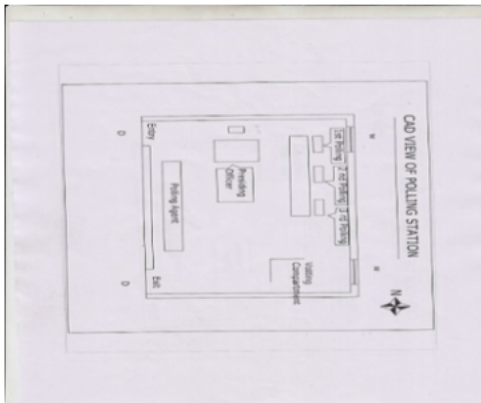

নির্বাচক নিবন্ধন আধিকারিকের স্বাক্ষর

Nazri Naksha

Google Map View

Polling Station Building Front View

Polling Station Front View

Cad View

Key MAP View

1 নাম : শশধর মন্ডল পিতার নাম: হরিপদ মন্ডল বাড়ির নং : n0007 বয়স : 62 লিঙ্গ : পুরুষ	GPF0702993 ফটো উপলব্ধ	2 নাম : চঞ্চলা টুডু স্বামীর নাম: চরন টুডু বাড়ির নং : n0007 বয়স : 41 লিঙ্গ : মহিলা	GPF2255263 ফটো উপলব্ধ	3 নাম : রাধিকা টুডু স্বামীর নাম: আনন্দ টুডু বাড়ির নং : n0008 বয়স : 62 লিঙ্গ : মহিলা	GPF0702845 ফটো উপলব্ধ
4 নাম : বিষ্ণু টুডু পিতার নাম: আনন্দ টুডু বাড়ির নং : n0008 বয়স : 33 লিঙ্গ : পুরুষ	SYG1280940 ফটো উপলব্ধ	5 নাম : বৈদ্যনাথ টুডু পিতার নাম: রসিক টুডু বাড়ির নং : n0009 বয়স : 66 লিঙ্গ : পুরুষ	GPF0702928 ফটো উপলব্ধ	6 নাম : কৃষ্ণপদ টুডু পিতার নাম: বৈদ্যনাথ টুডু বাড়ির নং : n0009 বয়স : 47 লিঙ্গ : পুরুষ	GPF1128909 ফটো উপলব্ধ
7 নাম : নিরুপমা টুডু স্বামীর নাম: কৃষ্ণপদ টুডু বাড়ির নং : n0009 বয়স : 40 লিঙ্গ : মহিলা	GPF2255248 ফটো উপলব্ধ	8 নাম : মানিক টুডু পিতার নাম: বৈদ্যনাথ টুডু বাড়ির নং : n0009 বয়স : 41 লিঙ্গ : পুরুষ	GPF2255255 ফটো উপলব্ধ	9 নাম : সরোজমণি টুডু স্বামীর নাম: লখিন্দ টুডু বাড়ির নং : n0011 বয়স : 68 লিঙ্গ : মহিলা	GPF2484434 ফটো উপলব্ধ
10 নাম : শক্তিপদ টুডু পিতার নাম: লখিন্দর টুডু বাড়ির নং : n0011 বয়স : 32 লিঙ্গ : পুরুষ	SYG1349182 ফটো উপলব্ধ	11 নাম : মালতী টুডু স্বামীর নাম: লখিরাম টুডু বাড়ির নং : n0014 বয়স : 50 লিঙ্গ : মহিলা	GPF0702860 ফটো উপলব্ধ	12 নাম : প্রথমী টুডু স্বামীর নাম: শ্রীকান্ত টুডু বাড়ির নং : n0009 বয়স : 34 লিঙ্গ : মহিলা	SYG1443274 ফটো উপলব্ধ
13 নাম : শ্রীকান্ত টুডু পিতার নাম: বৈদ্যনাথ টুডু বাড়ির নং : n0009 বয়স : 34 লিঙ্গ : পুরুষ	SYG1163450 ফটো উপলব্ধ	14 নাম : কল্পনা টুডু স্বামীর নাম: মানিক টুডু বাড়ির নং : n0009 বয়স : 38 লিঙ্গ : মহিলা	GPF2531812 ফটো উপলব্ধ	15 নাম : লখিন্দর টুডু পিতার নাম: রায়মাল টুডু বাড়ির নং : n0011 বয়স : 75 লিঙ্গ : পুরুষ	GPF0703009 ফটো উপলব্ধ
16 নাম : অনিল টুডু পিতার নাম: লখিরাম টুডু বাড়ির নং : n0014 বয়স : 28 লিঙ্গ : পুরুষ	SYG1732031 ফটো উপলব্ধ	17 নাম : মাহাদেব টুডু পিতার নাম: আনন্দ টুডু বাড়ির নং : n0008 বয়স : 31 লিঙ্গ : পুরুষ	SYG1732080 ফটো উপলব্ধ	18 নাম : বাসন্তী টুডু স্বামীর নাম: লক্ষীকান্ত টুডু বাড়ির নং : n0002 বয়স : 30 লিঙ্গ : মহিলা	SYG1732205 ফটো উপলব্ধ
19 নাম : কোলোবতী টুডু পিতার নাম: সুরেন্দ্রনাথ টুডু বাড়ির নং : n0006 বয়স : 45 লিঙ্গ : মহিলা	SYG1732239 ফটো উপলব্ধ	20 নাম : উর্মিলা টুডু স্বামীর নাম: শীতল টুডু বাড়ির নং : n0002 বয়স : 39 লিঙ্গ : মহিলা	GPF2531804 ফটো উপলব্ধ	21 নাম : সিকেশ্বর টুডু পিতার নাম: হরিপদ টুডু বাড়ির নং : n0002 বয়স : 31 লিঙ্গ : পুরুষ	SYG1657253 ফটো উপলব্ধ
22 নাম : পানমনি টুডু স্বামীর নাম: গোবিন্দ টুডু বাড়ির নং : n0002 বয়স : 40 লিঙ্গ : মহিলা	GPF2320505 ফটো উপলব্ধ	23 নাম : মঞ্জোদরী টুডু স্বামীর নাম: সুরেন্দ্রনাথ টুডু বাড়ির নং : n0006 বয়স : 73 লিঙ্গ : মহিলা	GPF0702902 ফটো উপলব্ধ	24 নাম : গোবিন্দ টুডু পিতার নাম: সুরেন্দ্রনাথ টুডু বাড়ির নং : n0006 বয়স : 48 লিঙ্গ : পুরুষ	GPF0702910 ফটো উপলব্ধ
25 নাম : কৃষ্ণপদ টুডু পিতার নাম: সুরেন্দ্রনাথ টুডু বাড়ির নং : n0006 বয়স : 38 লিঙ্গ : পুরুষ	SYG1163245 ফটো উপলব্ধ	26 নাম : নিশাদা টুডু স্বামীর নাম: সতীশ টুডু বাড়ির নং : n0007 বয়স : 68 লিঙ্গ : মহিলা	GPF0702977 ফটো উপলব্ধ	27 নাম : ভরন টুডু পিতার নাম: সতীশ টুডু বাড়ির নং : n0007 বয়স : 36 লিঙ্গ : পুরুষ	SYG1163484 ফটো উপলব্ধ
28 নাম : যুধিষ্টির টুডু পিতার নাম: সতীশ টুডু বাড়ির নং : n0007 বয়স : 32 লিঙ্গ : পুরুষ	SYG1443241 ফটো উপলব্ধ	29 নাম : সাবিত্রী টুডু স্বামীর নাম: যুধিষ্টির টুডু বাড়ির নং : n0007 বয়স : 30 লিঙ্গ : মহিলা	SYG1657238 ফটো উপলব্ধ	30 নাম : বিজলা টুডু(সরেন) স্বামীর নাম: কৃষ্ণপদ টুডু বাড়ির নং : n0006 বয়স : 37 লিঙ্গ : মহিলা	SYG1443399 ফটো উপলব্ধ