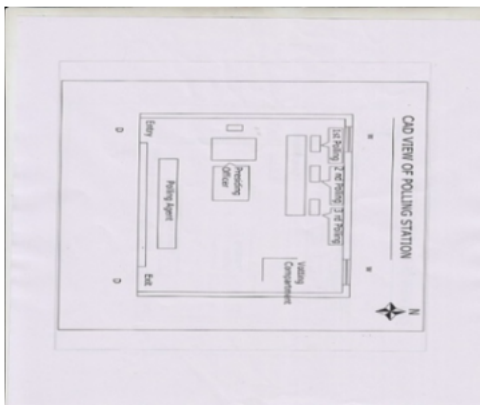

নির্বাচক নিবন্ধন আধিকারিকের স্বাক্ষর

Nazri Naksha

Google Map View

Polling Station Building Front View

Polling Station Front View

Cad View

Key MAP View

1 নাম : মোনিবালা ফ্রান্সিস স্বামীর নাম: ফ্রাশেফ বাড়ির নং : n0123 বয়স : 67 লিঙ্গ : মহিলা	WB/35/242/300278	2 নাম : মাগরেট ফ্রান্সিস স্বামীর নাম: হেরেড ফ্রান্সিস বাড়ির নং : n0123 বয়স : 71 লিঙ্গ : মহিলা	WB/35/242/300279	3 নাম : এরিকশ ফ্রান্সিস পিতার নাম: উইলিয়াম ফ্রান্সিস বাড়ির নং : n0123 বয়স : 59 লিঙ্গ : পুরুষ	WB/35/242/300309
4 নাম : সোমা রিচার্ড পিতার নাম: থোমাস রিচার্ড বাড়ির নং : n0123 বয়স : 39 লিঙ্গ : মহিলা	SYG1108539	5 নাম : জন রিচার্ড পিতার নাম: থোমাস রিচার্ড বাড়ির নং : n0123 বয়স : 35 লিঙ্গ : পুরুষ	SYG1108521	6 নাম : বাবু ফ্রান্সিস পিতার নাম: এরিকজন ফ্রান্সিস বাড়ির নং : n0123 বয়স : 31 লিঙ্গ : পুরুষ	SYG1631027
7 নাম : সেখ মুবারক পিতার নাম: মহঃ সুলতান বাড়ির নং : n0169 বয়স : 46 লিঙ্গ : পুরুষ	GPF2128353	8 নাম : সেখ বাসারত পিতার নাম: মহঃসুলতান বাড়ির নং : n0169 বয়স : 42 লিঙ্গ : পুরুষ	GPF2128361	9 নাম : লাডলী বিবি স্বামীর নাম: সেখ বাসারত বাড়ির নং : n0169 বয়স : 33 লিঙ্গ : মহিলা	SYG1401736
10 নাম : প্রীতম কুমার অন্যান্য: সুন্দর লাল বাড়ির নং : এন0252 বয়স : 32 লিঙ্গ : পুরুষ	SYG2410439	11 নাম : হাসিনা বিবি স্বামীর নাম: সেক মুবারক বাড়ির নং : n0203 বয়স : 43 লিঙ্গ : মহিলা	GPF2517357	12 নাম : কাশীনাথ জি পিতার নাম: আম্মাইয়া জি বাড়ির নং : n0107 বয়স : 66 লিঙ্গ : পুরুষ	WB/35/242/300126
13 নাম : শ্রী নিবাস জি পিতার নাম: বলরাম জি বাড়ির নং : n0107 বয়স : 36 লিঙ্গ : পুরুষ	SYG1107689	14 নাম : জি দিব্যা জ্যোতি পিতার নাম: জি বলরাম বাড়ির নং : n0107 বয়স : 32 লিঙ্গ : মহিলা	SYG1515345	15 নাম : রোবেট পল পিতার নাম: আলফ্রেড পল বাড়ির নং : n0107 বয়স : 30 লিঙ্গ : পুরুষ	SYG1515519
16 নাম : মহঃ অরশাদ পিতার নাম: মহম্মদ আসরাফ বাড়ির নং : n0143 বয়স : 42 লিঙ্গ : পুরুষ	SYG0051771	17 নাম : সামরুল বিবি স্বামীর নাম: সুলতান মহঃ বাড়ির নং : n0169 বয়স : 57 লিঙ্গ : মহিলা	SYG0051938	18 নাম : কেঠো কারুয়া পিতার নাম: অনিল কারুয়া বাড়ির নং : n0137 বয়স : 49 লিঙ্গ : পুরুষ	WB/35/242/300072
19 নাম : সুখদেব কারুয়া পিতার নাম: অনিল কারুয়া বাড়ির নং : n0137 বয়স : 46 লিঙ্গ : পুরুষ	GPF1172998	20 নাম : সুমিত্রা কারুয়া পিতার নাম: অনিল কারুয়া বাড়ির নং : n0137 বয়স : 44 লিঙ্গ : মহিলা	SYG0052183	21 নাম : অর্জিত কুমার পিতার নাম: হীরালাল বাড়ির নং : n0299 বয়স : 47 লিঙ্গ : পুরুষ	GPF2513646
22 নাম : হীরালাল পিতার নাম: সুকু বাড়ির নং : n0301 বয়স : 70 লিঙ্গ : পুরুষ	WB/35/242/261322	23 নাম : এম ডি আকতার পিতার নাম: এম ডি দিন আলী বাড়ির নং : n0306 বয়স : 59 লিঙ্গ : পুরুষ	WB/35/242/246186	24 নাম : আসামা স্বামীর নাম: এম ডি দিন আলী বাড়ির নং : n0307 বয়স : 51 লিঙ্গ : মহিলা	WB/35/242/246175
25 নাম : আশা দেবী মায়ের নাম: শান্তিদেবী বাহাদুর বাড়ির নং : n0055 বয়স : 52 লিঙ্গ : মহিলা	GPF2130938	26 নাম : অশোক বাহাদুর প্রধান পিতার নাম: বল বাহাদুর প্রধান বাড়ির নং : n0055 বয়স : 49 লিঙ্গ : পুরুষ	WB/35/242/297348	27 নাম : কিশোর বাহাদুর প্রধান পিতার নাম: বল বাহাদুর প্রধান বাড়ির নং : n0055 বয়স : 49 লিঙ্গ : পুরুষ	WB/35/242/297159
28 নাম : লক্ষণ বাহাদুর পিতার নাম: ধন বাহাদুর বাড়ির নং : n0055 বয়স : 36 লিঙ্গ : পুরুষ	GPF2559540	29 নাম : মল্লিকা গুপ্ত স্বামীর নাম: লক্ষণ বাহাদুর বাড়ির নং : n0055 বয়স : 33 লিঙ্গ : মহিলা	SYG1249366	30 নাম : জি কৃষ্ণা রাও পিতার নাম: জি এল্যাইয়া বাড়ির নং : n0107 বয়স : 72 লিঙ্গ : পুরুষ	WB/35/242/300049