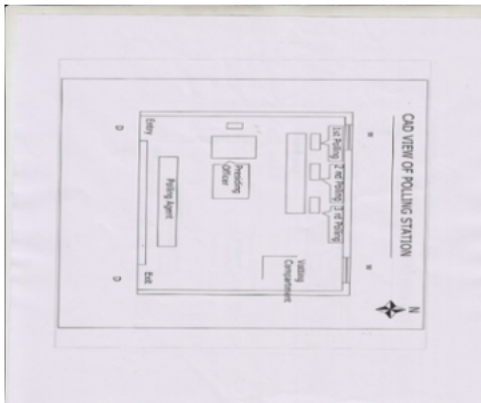

নির্বাচক নিবন্ধন আধিকারিকের স্বাক্ষর

Nazri Naksha

Google Map View

Polling Station Building Front View

Polling Station Front View

Cad View

Key MAP View

বিধানসভা নির্বাচনক্ষেত্রের নং, নাম : 244-কাশীপুর
ভাগ নং, নাম : 1-বোদমা,কুমারডাঙ্গা