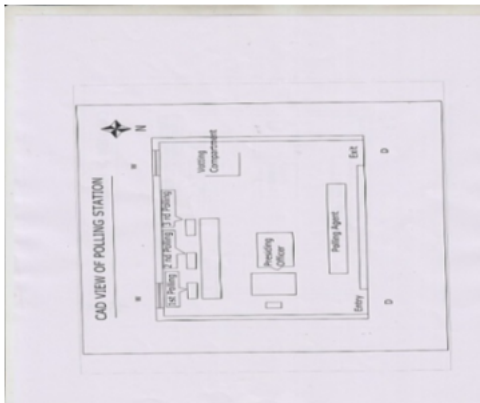

নির্বাচক নিবন্ধন আধিকারিকের স্বাক্ষর

Nazri Naksha

Google Map View

Polling Station Building Front View

Polling Station Front View

Cad View

Key MAP View

1 নাম : মর্জিনা বিবি স্বামীর নাম : সৈয়দ আনসারী বাড়ির নং : n0138 বয়স : 43 লিঙ্গ : মহিলা	GPF2203289 ফটো উপলব্ধ	2 নাম : কলেমা বিবি স্বামীর নাম : রাকিব আনসারী বাড়ির নং : n0134 বয়স : 43 লিঙ্গ : মহিলা	GPF2203297 ফটো উপলব্ধ	3 নাম : কলন্দর আনসারী স্বামীর নাম : সমিরন বিবি বাড়ির নং : n0132 বয়স : 45 লিঙ্গ : পুরুষ	GPF2203321 ফটো উপলব্ধ
4 নাম : ফারুক আনসারী পিতার নাম : রেজাক আনসারী বাড়ির নং : n0131 বয়স : 43 লিঙ্গ : পুরুষ	GPF2203305 ফটো উপলব্ধ	5 নাম : সমিনা বিবি স্বামীর নাম : কলন্দর আনসারী বাড়ির নং : n0129 বয়স : 43 লিঙ্গ : মহিলা	GPF2203263 ফটো উপলব্ধ	6 নাম : আপসানা বিবি স্বামীর নাম : হাতিম আনসারী বাড়ির নং : n0128 বয়স : 30 লিঙ্গ : মহিলা	SYG1555911 ফটো উপলব্ধ
7 নাম : সমিরনবিবি স্বামীর নাম : লাল বাড়ির নং : n0124 বয়স : 87 লিঙ্গ : মহিলা	GPF0578690 ফটো উপলব্ধ	8 নাম : মালেকা বিবি স্বামীর নাম : সৈয়দ বাড়ির নং : n0098 বয়স : 50 লিঙ্গ : মহিলা	GPF2203271 ফটো উপলব্ধ	9 নাম : সৈয়দ আনসারী পিতার নাম : খোদানোওয়াজ আনসারী বাড়ির নং : n0098 বয়স : 59 লিঙ্গ : পুরুষ	GPF0578591 ফটো উপলব্ধ
10 নাম : সমাদ আনসারী পিতার নাম : খোদানোওয়াজ আনসারী বাড়ির নং : n0098 বয়স : 53 লিঙ্গ : পুরুষ	GPF0578617 ফটো উপলব্ধ	11 নাম : খোদেজাবিবি স্বামীর নাম : সমাদ বাড়ির নং : n0098 বয়স : 51 লিঙ্গ : মহিলা	GPF0578625 ফটো উপলব্ধ	12 নাম : সাবোবিবি স্বামীর নাম : কাদির আনসারী বাড়ির নং : n0039 বয়স : 76 লিঙ্গ : মহিলা	GPF2464485 ফটো উপলব্ধ
13 নাম : জায়েদা বিবি স্বামীর নাম : হুরমহমাদ আনসারী বাড়ির নং : n0039 বয়স : 36 লিঙ্গ : মহিলা	SYG1165950 ফটো উপলব্ধ	14 নাম : আলগুন বিবি স্বামীর নাম : সৈয়দ বাড়ির নং : n0039 বয়স : 46 লিঙ্গ : মহিলা	GPF2203370 ফটো উপলব্ধ	15 নাম : সয়েব আনসারী পিতার নাম : কাদির আনসারী বাড়ির নং : n0039 বয়স : 31 লিঙ্গ : পুরুষ	SYG1445311 ফটো উপলব্ধ
16 নাম : তালেবালি আনসারী পিতার নাম : কাদির আনসারী বাড়ির নং : n0039 বয়স : 33 লিঙ্গ : পুরুষ	SYG1350149 ফটো উপলব্ধ	17 নাম : কলন্দর আনসারী পিতার নাম : কাদির আনসারী বাড়ির নং : n0039 বয়স : 38 লিঙ্গ : পুরুষ	SYG1165539 ফটো উপলব্ধ	18 নাম : সেকেন্দর আনসারী পিতার নাম : কাদির আনসারী বাড়ির নং : n0039 বয়স : 42 লিঙ্গ : পুরুষ	GPF2203388 ফটো উপলব্ধ
19 নাম : মর্জিনা বিবি স্বামীর নাম : রক্বুল আনসারী বাড়ির নং : n0039 বয়স : 43 লিঙ্গ : মহিলা	GPF2203362 ফটো উপলব্ধ	20 নাম : রক্বুল আনসারী পিতার নাম : কাদির আনসারী বাড়ির নং : n0039 বয়স : 44 লিঙ্গ : পুরুষ	GPF1805225 ফটো উপলব্ধ	21 নাম : শ্রাবন রায় পিতার নাম : আবতারা রায় বাড়ির নং : n0116 বয়স : 57 লিঙ্গ : পুরুষ	GPF0581884 ফটো উপলব্ধ
22 নাম : ঠান্ডী রায় স্বামীর নাম : শ্রাবন রায় বাড়ির নং : n0116 বয়স : 53 লিঙ্গ : মহিলা	GPF0581892 ফটো উপলব্ধ	23 নাম : ফতেমা বিবি স্বামীর নাম : কলন্দর আনসারী বাড়ির নং : n0039 বয়স : 30 লিঙ্গ : মহিলা	SYG1555796 ফটো উপলব্ধ	24 নাম : হাতেম আনসারী পিতার নাম : আলি হোসেন আনসারী বাড়ির নং : n0128 বয়স : 28 লিঙ্গ : পুরুষ	SYG1733567 ফটো উপলব্ধ
25 নাম : আহমাদ আনসারী পিতার নাম : সমাদ আনসারী বাড়ির নং : n0098 বয়স : 29 লিঙ্গ : পুরুষ	SYG1733625 ফটো উপলব্ধ	26 নাম : রেশমা বিবি স্বামীর নাম : তালেবালি আনসারী বাড়ির নং : n0039 বয়স : 28 লিঙ্গ : মহিলা	SYG1814896 ফটো উপলব্ধ	27 নাম : আলেয়া বিবি স্বামীর নাম : কলন্দর আনসারী বাড়ির নং : n0132 বয়স : 27 লিঙ্গ : মহিলা	SYG1814904 ফটো উপলব্ধ
28 নাম : সন্তোষ রায় পিতার নাম : শ্রাবন রায় বাড়ির নং : n0116 বয়স : 27 লিঙ্গ : পুরুষ	SYG1815158 ফটো উপলব্ধ	29 নাম : রাজেন্দ্রনাথ রায় পিতার নাম : শ্রাবন রায় বাড়ির নং : n0116 বয়স : 30 লিঙ্গ : পুরুষ	SYG1657873 ফটো উপলব্ধ	30 নাম : সুরতনবিবি স্বামীর নাম : সমির আনসারী বাড়ির নং : n0116 বয়স : 79 লিঙ্গ : মহিলা	GPF0581900 ফটো উপলব্ধ