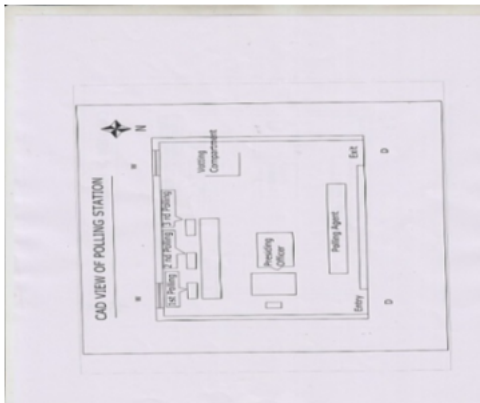

নির্বাচক নিবন্ধন আধিকারিকের স্বাক্ষর

Nazri Naksha

Google Map View

Polling Station Building Front View

Polling Station Front View

Cad View

Key MAP View

বিধানসভা নির্বাচনক্ষেত্রের নং, নাম : 244-কাশীপুর
ভাগ নং, নাম : 1-জোড়াখোল,লালপুর,বাদাড় গোড়া