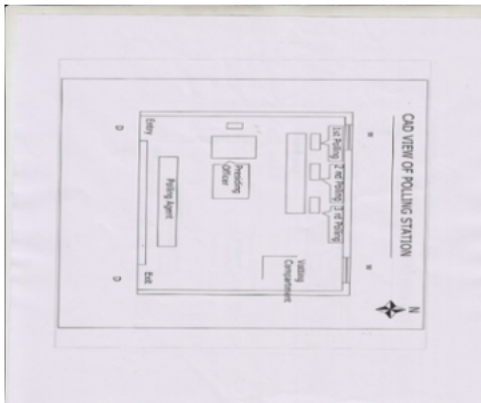

নির্বাচক নিবন্ধন আধিকারিকের স্বাক্ষর

Nazri Naksha

Google Map View

Polling Station Building Front View

Polling Station Front View

Cad View

Key MAP View

বিধানসভা নির্বাচনক্ষেত্রের নং, নাম : 244-কাশীপুর
ভাগ নং, নাম : 1-ধতলা,শালডিহা,ইঁদুরঘাট,মাহাতপাড়া