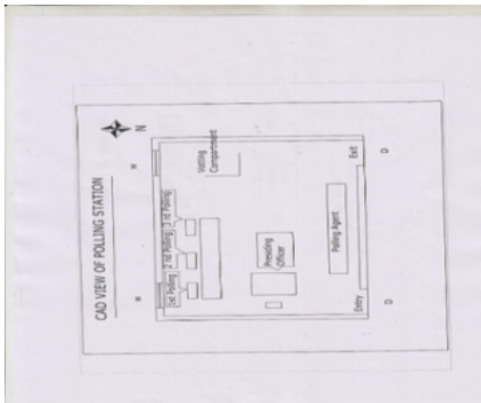

নির্বাচক নিবন্ধন আধিকারিকের স্বাক্ষর

Nazri Naksha

Google Map View

Polling Station Building Front View

Polling Station Front View

Cad View

Key MAP View

বিধানসভা নির্বাচনক্ষেত্রের নং, নাম : 244-কাশীপুর  
ভাগ নং, নাম : 1-রাঙ্গামাটি