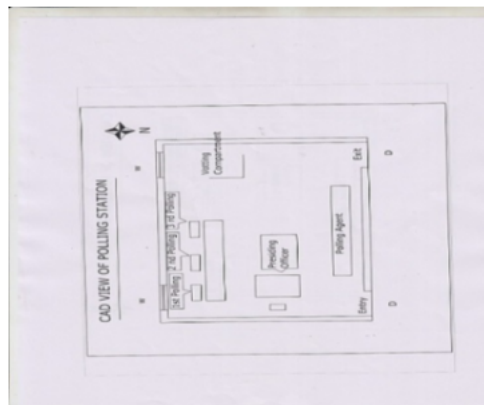

নির্বাচক নিবন্ধন আধিকারিকের স্বাক্ষর

Nazri Naksha

Google Map View

Polling Station Building Front View

Polling Station Front View

Cad View

Key MAP View

1 নাম : ক্ষেত্রনাথ উপাধ্যায় পিতার নাম: রামপদ উপাধ্যায় বাড়ির নং : n0024 বয়স : 84 লিঙ্গ : পুরুষ	GPF0567768 ফটো উপলব্ধ	2 নাম : বিনতা উপাধ্যায় স্বামীর নাম: ক্ষেত্রনাথ উপাধ্যায় বাড়ির নং : n0024 বয়স : 77 লিঙ্গ : মহিলা	GPF1185289 ফটো উপলব্ধ	3 নাম : প্রবীন কুমার উপাধ্যায় পিতার নাম: ক্ষেত্রনাথ উপাধ্যায় বাড়ির নং : n0024 বয়স : 48 লিঙ্গ : পুরুষ	GPF1184605 ফটো উপলব্ধ
4 নাম : প্রানু উপাধ্যায় স্বামীর নাম: প্রবীন কুমার উপাধ্যায় বাড়ির নং : n0024 বয়স : 40 লিঙ্গ : মহিলা	GPF2570265 ফটো উপলব্ধ	5 নাম : ক্ষীরোদ উপাধ্যায় পিতার নাম: ক্ষেত্রনাথ উপাধ্যায় বাড়ির নং : n0024 বয়স : 38 লিঙ্গ : পুরুষ	GPF2524585 ফটো উপলব্ধ	6 নাম : বিক্রম উপাধ্যায় পিতার নাম: ক্ষেত্রনাথ উপাধ্যায় বাড়ির নং : n0024 বয়স : 36 লিঙ্গ : পুরুষ	SYG0900241 ফটো উপলব্ধ
7 নাম : লক্ষীজনার্দন উপাধ্যায় পিতার নাম: দীনবন্ধু উপাধ্যায় বাড়ির নং : n0022 বয়স : 71 লিঙ্গ : পুরুষ	GPF0567800 ফটো উপলব্ধ	8 নাম : মালতী উপাধ্যায় স্বামীর নাম: লক্ষীজনার্দন উপাধ্যায় বাড়ির নং : n0022 বয়স : 64 লিঙ্গ : মহিলা	GPF0567818 ফটো উপলব্ধ	9 নাম : রমেশ চন্দ্র উপাধ্যায় পিতার নাম: লক্ষীজনার্দন উপাধ্যায় বাড়ির নং : n0022 বয়স : 41 লিঙ্গ : পুরুষ	GPF2202281 ফটো উপলব্ধ
10 নাম : উমেশ উপাধ্যায় পিতার নাম: লক্ষীজনার্দন উপাধ্যায় বাড়ির নং : n0022 বয়স : 39 লিঙ্গ : পুরুষ	GPF2202299 ফটো উপলব্ধ	11 নাম : পল্লবী দুবে স্বামীর নাম: ক্ষীরোদ উপাধ্যায় বাড়ির নং : n0024 বয়স : 29 লিঙ্গ : মহিলা	SYG1736008 ফটো উপলব্ধ	12 নাম : পূর্ণিমা উপাধ্যায় স্বামীর নাম: উমেশ উপাধ্যায় বাড়ির নং : n0022 বয়স : 30 লিঙ্গ : মহিলা	SYG2095834 ফটো উপলব্ধ
13 নাম : শ্রাবনী বিশ্বাস উপাধ্যায় স্বামীর নাম: বিক্রম উপাধ্যায় বাড়ির নং : n0024 বয়স : 24 লিঙ্গ : মহিলা	SYG2095073 ফটো উপলব্ধ	14 নাম : চিনু উপাধ্যায় স্বামীর নাম: রমেশ উপাধ্যায় বাড়ির নং : n0022 বয়স : 32 লিঙ্গ : মহিলা	SYG2096253 ফটো উপলব্ধ	15 নাম : রেখা গাঁরাই স্বামীর নাম: বারু গড়াই বাড়ির নং : n0034 বয়স : 41 লিঙ্গ : মহিলা	GPF2201986 ফটো উপলব্ধ
16 নাম : চরন গরাঁই পিতার নাম: নারু গরাঁই বাড়ির নং : n0000 বয়স : 23 লিঙ্গ : পুরুষ	SYG2149805 ফটো উপলব্ধ	17 নাম : চাঁপাবালা গরাঁই স্বামীর নাম: কালিপদ গরাঁই বাড়ির নং : n0033 বয়স : 84 লিঙ্গ : মহিলা	GPF0567859 ফটো উপলব্ধ	18 নাম : তারাপদ গরাঁই পিতার নাম: কালিপদ গরাঁই বাড়ির নং : n0033 বয়স : 52 লিঙ্গ : পুরুষ	GPF0567867 ফটো উপলব্ধ
19 নাম : নারু গরাঁই পিতার নাম: কালিপদ গরাঁই বাড়ির নং : n0033 বয়স : 47 লিঙ্গ : পুরুষ	GPF1185594 ফটো উপলব্ধ	20 নাম : কবিতা গাঁরাই স্বামীর নাম: তারাপদ গাঁরাই বাড়ির নং : n0033 বয়স : 42 লিঙ্গ : মহিলা	GPF2524403 ফটো উপলব্ধ	21 নাম : সনকা গাঁরাই স্বামীর নাম: নারু গাঁরাই বাড়ির নং : n0033 বয়স : 37 লিঙ্গ : মহিলা	SYG0340539 ফটো উপলব্ধ
22 নাম : হারাধন গরাঁই পিতার নাম: আশুতোষ গরাঁই বাড়ির নং : n0034 বয়স : 52 লিঙ্গ : পুরুষ	GPF0567834 ফটো উপলব্ধ	23 নাম : শান্তি গরাঁই স্বামীর নাম: হারাধন গরাঁই বাড়ির নং : n0034 বয়স : 49 লিঙ্গ : মহিলা	GPF0567842 ফটো উপলব্ধ	24 নাম : বারু গরাঁই পিতার নাম: আশুতোষ গরাঁই বাড়ির নং : n0034 বয়স : 46 লিঙ্গ : পুরুষ	GPF1185727 ফটো উপলব্ধ
25 নাম : ববিতা গরাঁই পিতার নাম: হারাধন গরাঁই বাড়ির নং : n0112 বয়স : 20 লিঙ্গ : মহিলা	SYG2368918 ফটো উপলব্ধ	26 নাম : বাবন চন্দ্র গাঁরাই পিতার নাম: ভোলানাথ গাঁরাই বাড়ির নং : n0035 বয়স : 36 লিঙ্গ : পুরুষ	SYG0340547 ফটো উপলব্ধ	27 নাম : জোনাকি গাঁরাই পিতার নাম: বাবন চন্দ্র গাঁরাই বাড়ির নং : n0035 বয়স : 27 লিঙ্গ : মহিলা	SYG1913938 ফটো উপলব্ধ
28 নাম : রাজেশ কুমার চৌধুরী পিতার নাম: কালিদাস চৌধুরী বাড়ির নং : n0112 বয়স : 55 লিঙ্গ : পুরুষ	SYG1558758 ফটো উপলব্ধ	29 নাম : নিতু চৌধুরী স্বামীর নাম: রাজেশ কুমার চৌধুরী বাড়ির নং : n0112 বয়স : 48 লিঙ্গ : মহিলা	SYG1558766 ফটো উপলব্ধ	30 নাম : আরতী তেওয়ারী স্বামীর নাম: পশুপতি তেওয়ারী বাড়ির নং : n0005 বয়স : 86 লিঙ্গ : মহিলা	GPF0568337 ফটো উপলব্ধ