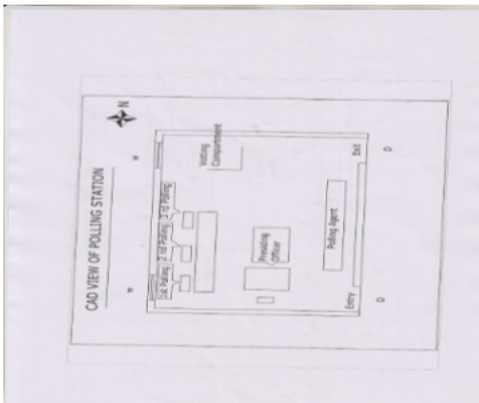

নির্বাচক নিবন্ধন আধিকারিকের স্বাক্ষর

Nazri Naksha

Google Map View

Polling Station Building Front View

Polling Station Front View

Cad View

Key MAP View

1 নাম : সুদেব কর্মকার পিতার নাম: গোড়ের কর্মকার বাড়ির নং : n0008 বয়স : 46 লিঙ্গ : পুরুষ	GPF2165272 ফটো উপলব্ধ	2 নাম : লক্ষী কর্মকার স্বামীর নাম: সুদেব কর্মকার বাড়ির নং : n0008 বয়স : 30 লিঙ্গ : মহিলা	SYG1660208 ফটো উপলব্ধ	3 নাম : সমীর কিকু পিতার নাম: চন্দ কিকু বাড়ির নং : n0285 বয়স : 27 লিঙ্গ : পুরুষ	SYG1884162 ফটো উপলব্ধ
4 নাম : সুমিতা গৌড় স্বামীর নাম: অজয় গৌড় বাড়ির নং : n0293 বয়স : 51 লিঙ্গ : মহিলা	SYG1966407 ফটো উপলব্ধ	5 নাম : রাজ গৌড় পিতার নাম: অজয় গৌড় বাড়ির নং : n0294 বয়স : 26 লিঙ্গ : পুরুষ	SYG1966431 ফটো উপলব্ধ	6 নাম : অমতা গৌড় পিতার নাম: অজয় গৌড় বাড়ির নং : এন0000 বয়স : 24 লিঙ্গ : মহিলা	SYG2127116 ফটো উপলব্ধ
7 নাম : অজয় গৌড় পিতার নাম: হরিমোহন গৌড় বাড়ির নং : n0295 বয়স : 60 লিঙ্গ : পুরুষ	SYG1966332 ফটো উপলব্ধ	8 নাম : সৈকত চক্রবর্তী পিতার নাম: সুজিত চক্রবর্তী বাড়ির নং : n0263 বয়স : 26 লিঙ্গ : পুরুষ	SYG1883958 ফটো উপলব্ধ	9 নাম : নীলাঞ্জন চক্রবর্তী পিতার নাম: নিখিলেশ চক্রবর্তী বাড়ির নং : n0147 বয়স : 25 লিঙ্গ : পুরুষ	SYG1966266 ফটো উপলব্ধ
10 নাম : পূজা চক্রবর্তী পিতার নাম: বিজয় কুমার চক্রবর্তী বাড়ির নং : এন01৬৫ বয়স : 31 লিঙ্গ : মহিলা	SYG1575299 ফটো উপলব্ধ	11 নাম : রাকেশ চ্যাটার্জী পিতার নাম: মধুসূদন চ্যাটার্জী বাড়ির নং : - বয়স : 24 লিঙ্গ : পুরুষ	SYG2087260 ফটো উপলব্ধ	12 নাম : উর্মিলা চৌধুরী স্বামীর নাম: মুকেশ চৌধুরী বাড়ির নং : n0225 বয়স : 35 লিঙ্গ : মহিলা	SYG1784529 ফটো উপলব্ধ
13 নাম : মুকেশ চৌধুরী পিতার নাম: শঙ্কর চৌধুরী বাড়ির নং : n0224 বয়স : 37 লিঙ্গ : পুরুষ	SYG1784511 ফটো উপলব্ধ	14 নাম : সুতপা বাউরী পিতার নাম: আনন্দ বাউরী বাড়ির নং : এন0107 বয়স : 33 লিঙ্গ : মহিলা	SYG1411271 ফটো উপলব্ধ	15 নাম : বিপ্লব টুডু পিতার নাম: কালীপদ টুডু বাড়ির নং : - বয়স : 26 লিঙ্গ : পুরুষ	SYG2087237 ফটো উপলব্ধ
16 নাম : কালিমনি টুডু স্বামীর নাম: কালিপদ টুডু বাড়ির নং : n0072 বয়স : 57 লিঙ্গ : মহিলা	GPF1171123 ফটো উপলব্ধ	17 নাম : বিক্রম টুডু পিতার নাম: কালিপদ টুডু বাড়ির নং : n0072 বয়স : 31 লিঙ্গ : পুরুষ	SYG1448562 ফটো উপলব্ধ	18 নাম : অঞ্জনা মাঝি পিতার নাম: শ্যামাপদ মাঝি বাড়ির নং : এন0072 বয়স : 27 লিঙ্গ : মহিলা	SYG1815612 ফটো উপলব্ধ
19 নাম : অর্চনা টুডু স্বামীর নাম: বিপ্লব টুডু বাড়ির নং : এন0072 বয়স : 26 লিঙ্গ : মহিলা	SYG2297323 ফটো উপলব্ধ	20 নাম : অভিষেক তেওয়ারী পিতার নাম: দেবশীষ তেওয়ারী বাড়ির নং : এন0137 বয়স : 25 লিঙ্গ : পুরুষ	SYG1966928 ফটো উপলব্ধ	21 নাম : পরাগ তেওয়ারী পিতার নাম: রাজীব কুমার তেওয়ারী বাড়ির নং : এন0214 বয়স : 21 লিঙ্গ : পুরুষ	SYG2298800 ফটো উপলব্ধ
22 নাম : রিচা তেওয়ারী পিতার নাম: দেবশীষ তেওয়ারী বাড়ির নং : n0137 বয়স : 28 লিঙ্গ : মহিলা	SYG1966829 ফটো উপলব্ধ	23 নাম : অরিন্দম দুবে পিতার নাম: আচীন কুমার দুবে বাড়ির নং : n0258 বয়স : 26 লিঙ্গ : পুরুষ	SYG1883909 ফটো উপলব্ধ	24 নাম : তনুশ্রী দুবে পিতার নাম: দীনেশ দুবে বাড়ির নং : n0242 বয়স : 27 লিঙ্গ : মহিলা	SYG1816842 ফটো উপলব্ধ
25 নাম : বৈশাখী দানা পিতার নাম: তরণ কুমার দানা বাড়ির নং : এন0177 বয়স : 23 লিঙ্গ : মহিলা	SYG2222685 ফটো উপলব্ধ	26 নাম : মৌসুমী পান্ডে গোস্বামী স্বামীর নাম: সঞ্জল কুমার গোস্বামী বাড়ির নং : n0143 বয়স : 34 লিঙ্গ : মহিলা	SYG1817055 ফটো উপলব্ধ	27 নাম : গুণ্ডা পাল স্বামীর নাম: গোপাল মালাকার বাড়ির নং : এন0014 বয়স : 41 লিঙ্গ : মহিলা	GST2086023 ফটো উপলব্ধ
28 নাম : নিতীশ বাউরী পিতার নাম: বিপদ ভঞ্জন বাউরী বাড়ির নং : এন0109 বয়স : 23 লিঙ্গ : পুরুষ	SYG2125029 ফটো উপলব্ধ	29 নাম : বিপদভঞ্জন বাউরী পিতার নাম: মনসারাম বাউরী বাড়ির নং : n0109 বয়স : 52 লিঙ্গ : পুরুষ	WB/35/242/354173 ফটো উপলব্ধ	30 নাম : রুপচাঁদ বাউরী পিতার নাম: নগেন্দ্রনাথ বাউরী বাড়ির নং : n0109 বয়স : 49 লিঙ্গ : পুরুষ	WB/35/242/354207 ফটো উপলব্ধ