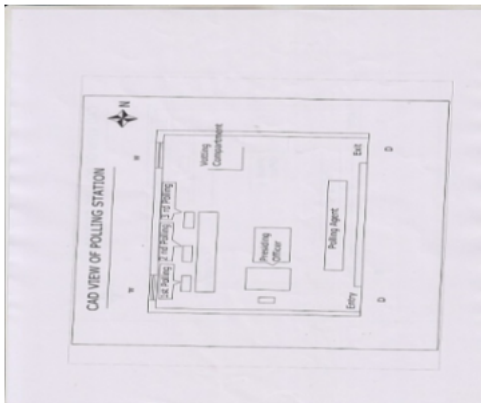

নির্বাচক নিবন্ধন আধিকারিকের স্বাক্ষর

Nazri Naksha

Google Map View

Polling Station Building Front View

Polling Station Front View

Cad View

Key MAP View

|  |                  |            |   |                  |            |  |                  |            |
|--|------------------|------------|---|------------------|------------|--|------------------|------------|
| 1<br>নাম : হীরা দেবী<br>স্বামীর নাম: বিবরন বাউরী<br>বাড়ির নং : n0072<br>বয়স : 80 লিঙ্গ : মহিলা             | WB/35/242/351174 | ফটো উপলব্ধ | 2<br>নাম : প্রদীপ বাউরী<br>পিতার নাম: বিবরন বাউরী<br>বাড়ির নং : n0072<br>বয়স : 47 লিঙ্গ : পুরুষ           | SYG0349787       | ফটো উপলব্ধ | 3<br>নাম : লক্ষী কালিন্দী<br>স্বামীর নাম: অজয় কালিন্দী<br>বাড়ির নং : এন0001<br>বয়স : 30 লিঙ্গ : মহিলা   | SYG1967587       | ফটো উপলব্ধ |
| 4<br>নাম : ধীমান কালিন্দী<br>পিতার নাম: ধনঞ্জয় কালিন্দী<br>বাড়ির নং : 0001<br>বয়স : 23 লিঙ্গ : পুরুষ      | SYG2161933       | ফটো উপলব্ধ | 5<br>নাম : পীয়ু কালিন্দী<br>পিতার নাম: ধনঞ্জয় কালিন্দী<br>বাড়ির নং : এন0001<br>বয়স : 21 লিঙ্গ : মহিলা   | SYG2312122       | ফটো উপলব্ধ | 6<br>নাম : অজয় কালিন্দী<br>পিতার নাম: মুরুলী ধর কালিন্দী<br>বাড়ির নং : n0001<br>বয়স : 44 লিঙ্গ : পুরুষ  | GPF1764760       | ফটো উপলব্ধ |
| 7<br>নাম : খোকন কালিন্দী<br>পিতার নাম: মুরুলীধর কালিন্দী<br>বাড়ির নং : n0001<br>বয়স : 38 লিঙ্গ : পুরুষ     | GPF2520641       | ফটো উপলব্ধ | 8<br>নাম : কাজলা কালিন্দী<br>স্বামীর নাম: সঞ্জয় কালিন্দী<br>বাড়ির নং : n0001<br>বয়স : 36 লিঙ্গ : মহিলা   | SYG1283027       | ফটো উপলব্ধ | 9<br>নাম : সঞ্জয় কালিন্দী<br>পিতার নাম: মুরুলীধর কালিন্দী<br>বাড়ির নং : n0001<br>বয়স : 43 লিঙ্গ : পুরুষ | GPF1234244       | ফটো উপলব্ধ |
| 10<br>নাম : ধনঞ্জয় কালিন্দী<br>পিতার নাম: মুরুলীধর কালিন্দী<br>বাড়ির নং : n0001<br>বয়স : 49 লিঙ্গ : পুরুষ | WB/35/242/351210 | ফটো উপলব্ধ | 11<br>নাম : রানী কালিন্দী<br>স্বামীর নাম: মুরুলীধর কালিন্দী<br>বাড়ির নং : n0001<br>বয়স : 68 লিঙ্গ : মহিলা | WB/35/242/351293 | ফটো উপলব্ধ | 12<br>নাম : মুরুলীধর কালিন্দী<br>পিতার নাম: ভ্রমর কালিন্দী<br>বাড়ির নং : n0001<br>বয়স : 73 লিঙ্গ : পুরুষ | WB/35/242/351376 | ফটো উপলব্ধ |
| 13<br>নাম : তরাপদ দাস<br>পিতার নাম: সহদেব দাস<br>বাড়ির নং : n0039<br>বয়স : 42 লিঙ্গ : পুরুষ                | GPF2165231       | ফটো উপলব্ধ | 14<br>নাম : গুরুপদ দাস<br>পিতার নাম: সহদেব দাস<br>বাড়ির নং : n0039<br>বয়স : 53 লিঙ্গ : পুরুষ              | WB/35/242/351312 | ফটো উপলব্ধ | 15<br>নাম : সুদর্শন দাস<br>পিতার নাম: সহদেব দাস<br>বাড়ির নং : n0039<br>বয়স : 53 লিঙ্গ : পুরুষ            | WB/35/242/351205 | ফটো উপলব্ধ |
| 16<br>নাম : শান্ত দাস<br>স্বামীর নাম: শ্যামাপদ দাস<br>বাড়ির নং : n0039<br>বয়স : 56 লিঙ্গ : মহিলা           | WB/35/242/351084 | ফটো উপলব্ধ | 17<br>নাম : আকাশ দাস<br>পিতার নাম: সুদর্শন দাস<br>বাড়ির নং : এন0039<br>বয়স : 21 লিঙ্গ : পুরুষ             | SYG2312056       | ফটো উপলব্ধ | 18<br>নাম : প্রীতি দাস<br>পিতার নাম: সুদর্শন দাস<br>বাড়ির নং : এন00399<br>বয়স : 22 লিঙ্গ : মহিলা         | SYG2222933       | ফটো উপলব্ধ |
| 19<br>নাম : মঙ্গলা দাস<br>মায়ের নাম: শান্ত দাস<br>বাড়ির নং : এন0039<br>বয়স : 23 লিঙ্গ : মহিলা             | SYG2312031       | ফটো উপলব্ধ | 20<br>নাম : শংকর দাস<br>পিতার নাম: গুরুপদ দাস<br>বাড়ির নং : -<br>বয়স : 24 লিঙ্গ : পুরুষ                   | SYG2051290       | ফটো উপলব্ধ | 21<br>নাম : আশা দাস<br>স্বামীর নাম: সুদর্শন দাস<br>বাড়ির নং : n0039<br>বয়স : 44 লিঙ্গ : মহিলা            | GPF2520609       | ফটো উপলব্ধ |
| 22<br>নাম : শিবানী দাস<br>পিতার নাম: গুরুপদ দাস<br>বাড়ির নং : এন0039<br>বয়স : 25 লিঙ্গ : মহিলা             | SYG1967132       | ফটো উপলব্ধ | 23<br>নাম : সেবা দাস<br>পিতার নাম: শ্যামাপদ দাস<br>বাড়ির নং : এন0039<br>বয়স : 27 লিঙ্গ : মহিলা            | SYG1967355       | ফটো উপলব্ধ | 24<br>নাম : শুভদীপ বাউরী<br>পিতার নাম: শ্যামানু বাউরী<br>বাড়ির নং : এন0096<br>বয়স : 26 লিঙ্গ : পুরুষ     | SYG1967116       | ফটো উপলব্ধ |
| 25<br>নাম : সীমা বাউরী<br>পিতার নাম: নিবাস বাউরী<br>বাড়ির নং : এন0096<br>বয়স : 25 লিঙ্গ : মহিলা            | SYG1967371       | ফটো উপলব্ধ | 26<br>নাম : নিশা বাউরী<br>স্বামীর নাম: বুবাই বাউরী<br>বাড়ির নং : -<br>বয়স : 25 লিঙ্গ : মহিলা              | SYG2085314       | ফটো উপলব্ধ | 27<br>নাম : টুলু বাউরী<br>স্বামীর নাম: অমিত কুমার বাউরী<br>বাড়ির নং : এন0096<br>বয়স : 36 লিঙ্গ : মহিলা   | SYG2176022       | ফটো উপলব্ধ |
| 28<br>নাম : বুবাই বাউরী<br>পিতার নাম: নবীন চন্দ্র বাউরী<br>বাড়ির নং : n0096<br>বয়স : 36 লিঙ্গ : পুরুষ      | SYG1283217       | ফটো উপলব্ধ | 29<br>নাম : সুমন বাউরী<br>পিতার নাম: বাণেশ্বর বাউরী<br>বাড়ির নং : এন0089<br>বয়স : 22 লিঙ্গ : পুরুষ        | SYG2285898       | ফটো উপলব্ধ | 30<br>নাম : পল্লবী বাউরী<br>পিতার নাম: নিবাস চন্দ্র বাউরী<br>বাড়ির নং : এন0089<br>বয়স : 21 লিঙ্গ : মহিলা | SYG2286102       | ফটো উপলব্ধ |