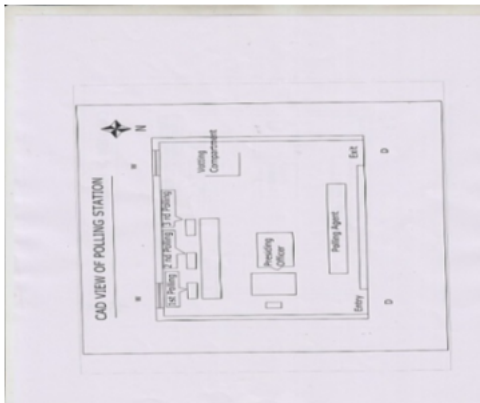

নির্বাচক নিবন্ধন আধিকারিকের স্বাক্ষর

Nazri Naksha

Google Map View

Polling Station Building Front View

Polling Station Front View

Cad View

Key MAP View

1 নাম : কমলী মর্মু (সরেন) স্বামীর নাম: অজিত কুমার সরেন বাড়ির নং : n0196 বয়স : 44 লিঙ্গ : মহিলা	FXP2078228 ফটো উপলব্ধ	2 নাম : আলো টুডু স্বামীর নাম: নীলকন্ঠ টুডু বাড়ির নং : n0196 বয়স : 31 লিঙ্গ : মহিলা	SYG1418680 ফটো উপলব্ধ	3 নাম : মনজুরা সিংহ কোটাল স্বামীর নাম: সুরত কোটাল বাড়ির নং : এন0124 বয়স : 27 লিঙ্গ : মহিলা	SYG2257442 ফটো উপলব্ধ
4 নাম : সম্পা কোটাল স্বামীর নাম: তুধারকান্তি কোটাল বাড়ির নং : এন0128 বয়স : 28 লিঙ্গ : মহিলা	SYG1968197 ফটো উপলব্ধ	5 নাম : রামপ্রসাদ টুডু পিতার নাম: মনিলাল টুডু বাড়ির নং : n0015 বয়স : 61 লিঙ্গ : পুরুষ	WB/35/242/345524 ফটো উপলব্ধ	6 নাম : নিসাদা টুডু স্বামীর নাম: রামপ্রসাদ টুডু বাড়ির নং : n0015 বয়স : 52 লিঙ্গ : মহিলা	WB/35/242/345532 ফটো উপলব্ধ
7 নাম : শিবনাথ টুডু পিতার নাম: রামপ্রসাদ টুডু বাড়ির নং : n0015 বয়স : 33 লিঙ্গ : পুরুষ	SYG1283902 ফটো উপলব্ধ	8 নাম : হলদী টুডু স্বামীর নাম: বামাপদ টুডু বাড়ির নং : n0016 বয়স : 63 লিঙ্গ : মহিলা	WB/35/242/345439 ফটো উপলব্ধ	9 নাম : রবিন টুডু পিতার নাম: বামাপদ টুডু বাড়ির নং : n0016 বয়স : 39 লিঙ্গ : পুরুষ	GPF2564052 ফটো উপলব্ধ
10 নাম : নবীন চন্দ্র টুডু পিতার নাম: বামাপদ টুডু বাড়ির নং : n0016 বয়স : 30 লিঙ্গ : পুরুষ	SYG1559939 ফটো উপলব্ধ	11 নাম : প্রমিলা টুডু স্বামীর নাম: শ্যামাপদ টুডু বাড়ির নং : n0016 বয়স : 61 লিঙ্গ : মহিলা	WB/35/242/345442 ফটো উপলব্ধ	12 নাম : সবিতা টুডু স্বামীর নাম: রামাপদ টুডু বাড়ির নং : n0066 বয়স : 66 লিঙ্গ : মহিলা	WB/35/242/345434 ফটো উপলব্ধ
13 নাম : অমিত কুমার টুডু পিতার নাম: রামাপদ টুডু বাড়ির নং : n0066 বয়স : 37 লিঙ্গ : পুরুষ	GPF2564094 ফটো উপলব্ধ	14 নাম : লিলু টুডু পিতার নাম: ছুটু টুডু বাড়ির নং : n0068 বয়স : 64 লিঙ্গ : পুরুষ	SYG2471407 ফটো উপলব্ধ	15 নাম : সরস্বতী টুডু স্বামীর নাম: লীলু টুডু বাড়ির নং : n0068 বয়স : 59 লিঙ্গ : মহিলা	WB/35/242/345312 ফটো উপলব্ধ
16 নাম : বাজারমাই টুডু পিতার নাম: লীলু টুডু বাড়ির নং : n0068 বয়স : 30 লিঙ্গ : মহিলা	SYG1559822 ফটো উপলব্ধ	17 নাম : সুরেন্দ্রনাথ টুডু পিতার নাম: ছুটু টুডু বাড়ির নং : এন0068 বয়স : 59 লিঙ্গ : পুরুষ	SYG2366276 ফটো উপলব্ধ	18 নাম : জীতেন টুডু পিতার নাম: ধুমা টুডু বাড়ির নং : n0071 বয়স : 39 লিঙ্গ : পুরুষ	GPF2304509 ফটো উপলব্ধ
19 নাম : ললিতা টুডু স্বামীর নাম: জীতেন টুডু বাড়ির নং : n0071 বয়স : 32 লিঙ্গ : মহিলা	SYG1661081 ফটো উপলব্ধ	20 নাম : বুড়া টুডু পিতার নাম: ধুমা টুডু বাড়ির নং : n0071 বয়স : 42 লিঙ্গ : পুরুষ	GPF2564128 ফটো উপলব্ধ	21 নাম : মঞ্জলী টুডু স্বামীর নাম: বুড়া টুডু বাড়ির নং : n0071 বয়স : 41 লিঙ্গ : মহিলা	SYG1171271 ফটো উপলব্ধ
22 নাম : সনাচরী টুডু স্বামীর নাম: সত্যলাল টুডু বাড়ির নং : n0092 বয়স : 58 লিঙ্গ : মহিলা	GPF2446862 ফটো উপলব্ধ	23 নাম : বাসকী টুডু স্বামীর নাম: যোগেশ্বর টুডু বাড়ির নং : n0092 বয়স : 42 লিঙ্গ : মহিলা	GPF2446854 ফটো উপলব্ধ	24 নাম : বামাপদ টুডু পিতার নাম: নন্দলাল টুডু বাড়ির নং : n0016 বয়স : 71 লিঙ্গ : পুরুষ	WB/35/242/345047 ফটো উপলব্ধ
25 নাম : উপাসী টুডু পিতার নাম: বামাপদ টুডু বাড়ির নং : n0016 বয়স : 34 লিঙ্গ : মহিলা	SYG1449644 ফটো উপলব্ধ	26 নাম : সুরুবালি টুডু পিতার নাম: সত্যলাল টুডু বাড়ির নং : এন0092 বয়স : 25 লিঙ্গ : মহিলা	SYG1968064 ফটো উপলব্ধ	27 নাম : অভিনাথ টুডু মায়ের নাম: রামপ্রসাদ টুডু বাড়ির নং : এন0015 বয়স : 26 লিঙ্গ : পুরুষ	SYG1967959 ফটো উপলব্ধ
28 নাম : জলেশ্বরী টুডু স্বামীর নাম: ধুমা টুডু বাড়ির নং : n0071 বয়স : 76 লিঙ্গ : মহিলা	SYG2029072 ফটো উপলব্ধ	29 নাম : মাধবী টুডু স্বামীর নাম: অমিত কুমার টুডু বাড়ির নং : n0066 বয়স : 30 লিঙ্গ : মহিলা	SYG1736776 ফটো উপলব্ধ	30 নাম : প্রবিন টুডু পিতার নাম: বামাপদ টুডু বাড়ির নং : n0016 বয়স : 28 লিঙ্গ : পুরুষ	SYG1736792 ফটো উপলব্ধ