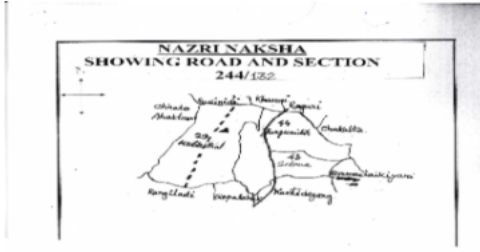

Nazri Naksha