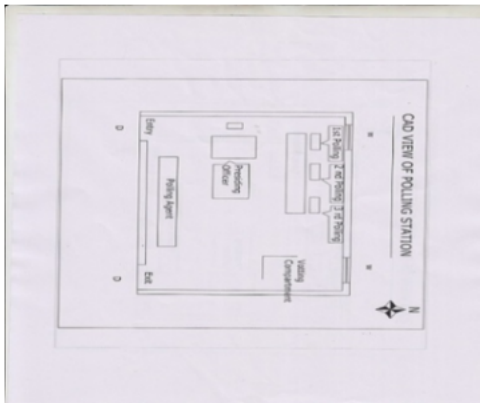

নির্বাচক নিবন্ধন আধিকারিকের স্বাক্ষর

Nazri Naksha

Google Map View

Polling Station Building Front View

Polling Station Front View

Cad View

Key MAP View

বিধানসভা নির্বাচনক্ষেত্রের নং, নাম : 244-কাশীপুর  
ভাগ নং, নাম : 1-লপাড়া আংশিক