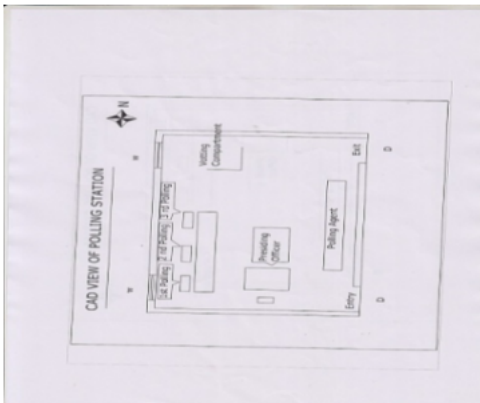

নির্বাচক নিবন্ধন আধিকারিকের স্বাক্ষর

Nazri Naksha

Google Map View

Polling Station Building Front View

Polling Station Front View

Cad View

Key MAP View

1 নাম : মহেশ্বরী দেবী স্বামীর নাম: বীরপাল সিং রাজাওয়াত বাড়ির নং : n0030 বয়স : 79 লিঙ্গ : মহিলা	GPF1114065 ফটো উপলব্ধ	2 নাম : অনন্তল রাজাওয়াত পিতার নাম: বীরপাল সিং রাজাওয়াত বাড়ির নং : n0030 বয়স : 55 লিঙ্গ : পুরুষ	GPF1234608 ফটো উপলব্ধ	3 নাম : রাজনন্দিনী সিং রাজাওয়াত পিতার নাম: অনন্তল রাজাওয়াত বাড়ির নং : এন0030 বয়স : 20 লিঙ্গ : মহিলা	SYG2417640 ফটো উপলব্ধ
4 নাম : উমা আচার্য স্বামীর নাম: অরুণ আচার্য বাড়ির নং : n0002 বয়স : 81 লিঙ্গ : মহিলা	GPF1114925 ফটো উপলব্ধ	5 নাম : সন্তোষ আচার্য পিতার নাম: অরুণ চন্দ্র আচার্য বাড়ির নং : n0002 বয়স : 53 লিঙ্গ : পুরুষ	GPF1114511 ফটো উপলব্ধ	6 নাম : রুমা আচার্য স্বামীর নাম: সন্তোষ আচার্য বাড়ির নং : n0002 বয়স : 34 লিঙ্গ : মহিলা	SYG1354356 ফটো উপলব্ধ
7 নাম : শান্তি আচারি স্বামীর নাম: শ্রীনিবাস আচারি বাড়ির নং : n0001 বয়স : 65 লিঙ্গ : মহিলা	WB/35/242/375304 ফটো উপলব্ধ	8 নাম : শ্রীময়ী আচারী পিতার নাম: শ্রীনিবাস আচারী বাড়ির নং : n0001 বয়স : 35 লিঙ্গ : মহিলা	SYG1177021 ফটো উপলব্ধ	9 নাম : রেবতী আচারী স্বামীর নাম: নির্মল চন্দ্র বেতাল বাড়ির নং : n0001 বয়স : 65 লিঙ্গ : মহিলা	WB/35/242/375305 ফটো উপলব্ধ
10 নাম : সঞ্জয় কুমার মদী পিতার নাম: কাপুর চাঁদ মদী বাড়ির নং : এন0036 বয়স : 42 লিঙ্গ : পুরুষ	GPF2293793 ফটো উপলব্ধ	11 নাম : প্রিয়া কর্মকার স্বামীর নাম: আশীষ কর্মকার বাড়ির নং : এন0003 বয়স : 25 লিঙ্গ : মহিলা	SYG1972991 ফটো উপলব্ধ	12 নাম : চিন্ময়ী কর্মকার পিতার নাম: উত্তম কর্মকার বাড়ির নং : এন0108 বয়স : 25 লিঙ্গ : মহিলা	SYG1972322 ফটো উপলব্ধ
13 নাম : রাসবিহারী কর্মকার পিতার নাম: শ্রীপতি কর্মকার বাড়ির নং : n0003 বয়স : 69 লিঙ্গ : পুরুষ	GPF1114636 ফটো উপলব্ধ	14 নাম : মনিমালা কর্মকার স্বামীর নাম: রাসবিহারী কর্মকার বাড়ির নং : n0003 বয়স : 61 লিঙ্গ : মহিলা	GPF1114628 ফটো উপলব্ধ	15 নাম : রাজু কর্মকার পিতার নাম: রাসবিহারী কর্মকার বাড়ির নং : n0003 বয়স : 43 লিঙ্গ : পুরুষ	GPF177226 ফটো উপলব্ধ
16 নাম : সরমা কর্মকার স্বামীর নাম: রাজু কর্মকার বাড়ির নং : n0003 বয়স : 41 লিঙ্গ : মহিলা	GPF2522308 ফটো উপলব্ধ	17 নাম : জীতেন কর্মকার পিতার নাম: অনু কর্মকার বাড়ির নং : n0003 বয়স : 61 লিঙ্গ : পুরুষ	GPF0511428 ফটো উপলব্ধ	18 নাম : রেবা কর্মকার স্বামীর নাম: জীতেন কর্মকার বাড়ির নং : n0003 বয়স : 56 লিঙ্গ : মহিলা	WB/35/242/375307 ফটো উপলব্ধ
19 নাম : আশীষ কর্মকার পিতার নাম: জিতেন কর্মকার বাড়ির নং : n0003 বয়স : 39 লিঙ্গ : পুরুষ	SYG0372029 ফটো উপলব্ধ	20 নাম : উত্তম কর্মকার পিতার নাম: শ্রীমন্ত কর্মকার বাড়ির নং : n0108 বয়স : 56 লিঙ্গ : পুরুষ	GPF2326726 ফটো উপলব্ধ	21 নাম : মৃণ্ময় কর্মকার পিতার নাম: উত্তম কর্মকার বাড়ির নং : n0108 বয়স : 29 লিঙ্গ : পুরুষ	SYG1663244 ফটো উপলব্ধ
22 নাম : রুমা কর্মকার স্বামীর নাম: উত্তম কর্মকার বাড়ির নং : n0109 বয়স : 47 লিঙ্গ : মহিলা	GPF2326718 ফটো উপলব্ধ	23 নাম : দেবাশীষ কর্মকার পিতার নাম: জিতেন কর্মকার বাড়ির নং : n0118 বয়স : 32 লিঙ্গ : পুরুষ	SYG1392620 ফটো উপলব্ধ	24 নাম : সুভাষ কৈবর্ত পিতার নাম: ভিক্ষু কৈবর্ত বাড়ির নং : এন0173 বয়স : 51 লিঙ্গ : পুরুষ	KFG3392867 ফটো উপলব্ধ
25 নাম : অঞ্জনা কৈবর্ত স্বামীর নাম: সুভাষ কৈবর্ত বাড়ির নং : এন0173 বয়স : 47 লিঙ্গ : মহিলা	KFG3802311 ফটো উপলব্ধ	26 নাম : জীবন কৈবর্ত পিতার নাম: সুভাষ কৈবর্ত বাড়ির নং : এন0173 বয়স : 20 লিঙ্গ : পুরুষ	SYG2422061 ফটো উপলব্ধ	27 নাম : দুর্গাদাস কৈবর্ত পিতার নাম: দক্ষিণ কৈবর্ত বাড়ির নং : এন000 বয়স : 23 লিঙ্গ : পুরুষ	SYG2285393 ফটো উপলব্ধ
28 নাম : বুদ্ধদেব কৈবর্ত পিতার নাম: কৈলাশ কৈবর্ত বাড়ির নং : এন000 বয়স : 21 লিঙ্গ : পুরুষ	SYG2285468 ফটো উপলব্ধ	29 নাম : রঞ্জিত কৈবর্ত পিতার নাম: হারু কৈবর্ত বাড়ির নং : এন0056 বয়স : 21 লিঙ্গ : পুরুষ	SYG2295590 ফটো উপলব্ধ	30 নাম : সুতাপা কৈবর্ত স্বামীর নাম: মহেশ্বর কৈবর্ত বাড়ির নং : n0073 বয়স : 24 লিঙ্গ : মহিলা	SYG2048106 ফটো উপলব্ধ