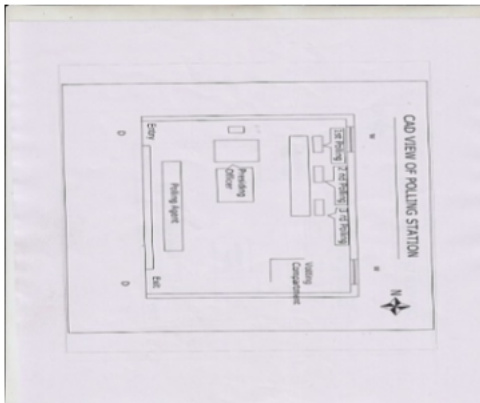

নির্বাচক নিবন্ধন আধিকারিকের স্বাক্ষর

Nazri Naksha

Google Map View

Polling Station Building Front View

Polling Station Front View

Cad View

Key MAP View

বিধানসভা নির্বাচনক্ষেত্রের নং, নাম : 244-কাশীপুর
ভাগ নং, নাম : 1-ভালাগোড়া(আংশিক),ডিটোলা,হাঁড়িডি,তাঁতিডিটোলা