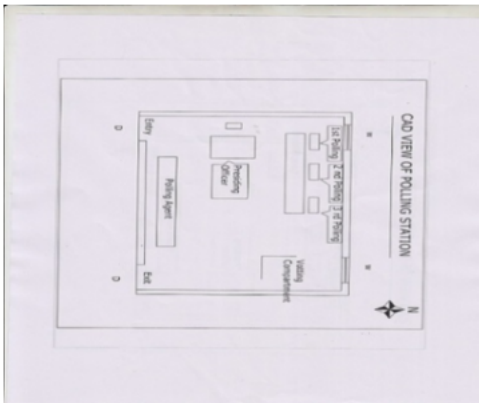

নির্বাচক নিবন্ধন আধিকারিকের স্বাক্ষর

Nazri Naksha

Google Map View

Polling Station Building Front View

Polling Station Front View

Cad View

Key MAP View

1 নাম : গোলাপি বাউরী স্বামীর নাম: হংস বাউরী বাড়ির নং : n0097 বয়স : 50 লিঙ্গ : মহিলা	GPF1179407 ফটো উপলব্ধ	2 নাম : হংস বাউরী পিতার নাম: যাদব বাউরী বাড়ির নং : n0097 বয়স : 55 লিঙ্গ : পুরুষ	GPF1179399 ফটো উপলব্ধ	3 নাম : গোকুল বাউরী পিতার নাম: হংস বাউরী বাড়ির নং : n0097 বয়স : 27 লিঙ্গ : পুরুষ	SYG1821693 ফটো উপলব্ধ
4 নাম : উর্মিলা টুডু স্বামীর নাম: নরেশ টুডু বাড়ির নং : n0158 বয়স : 37 লিঙ্গ : মহিলা	SYG1978345 ফটো উপলব্ধ	5 নাম : নরেশ টুডু পিতার নাম: কমল টুডু বাড়ির নং : n0159 বয়স : 37 লিঙ্গ : পুরুষ	SYG1978360 ফটো উপলব্ধ	6 নাম : অশ্বিনী বাউরি পিতার নাম: অমল্য বাউরি বাড়ির নং : n0070 বয়স : 47 লিঙ্গ : পুরুষ	GPF1221589 ফটো উপলব্ধ
7 নাম : কাকলী বাউরী স্বামীর নাম: অশ্বিনী বাউরী বাড়ির নং : n0070 বয়স : 43 লিঙ্গ : মহিলা	GPF2149649 ফটো উপলব্ধ	8 নাম : সাধনা বাউরী স্বামীর নাম: দিনেশ বাউরী বাড়ির নং : N/0307 বয়স : 39 লিঙ্গ : মহিলা	GPF2518835 ফটো উপলব্ধ	9 নাম : সুশান্ত বাউরী পিতার নাম: সুনীল কুমার বাউরী বাড়ির নং : নু88 বয়স : 31 লিঙ্গ : পুরুষ	SYG2368595 ফটো উপলব্ধ
10 নাম : বৈশাখী বাউরী পিতার নাম: উমাপদ বাউরী বাড়ির নং : এন0068 বয়স : 21 লিঙ্গ : মহিলা	SYG2390300 ফটো উপলব্ধ	11 নাম : অনামিকা বাউরী পিতার নাম: অশ্বিনী বাউরী বাড়ির নং : এন0068 বয়স : 20 লিঙ্গ : মহিলা	SYG2368108 ফটো উপলব্ধ	12 নাম : করন বাউরী পিতার নাম: লালচাঁদ বাউরী বাড়ির নং : নু90 বয়স : 20 লিঙ্গ : পুরুষ	SYG2378537 ফটো উপলব্ধ
13 নাম : তুষার কান্তি বাউরী পিতার নাম: যোগেশ্বর বাউরী বাড়ির নং : এন0107 বয়স : 20 লিঙ্গ : পুরুষ	SYG2382380 ফটো উপলব্ধ	14 নাম : অপু বাউরী স্বামীর নাম: বিদ্যুৎ বাউরী বাড়ির নং : এন0082 বয়স : 20 লিঙ্গ : মহিলা	SYG2394815 ফটো উপলব্ধ	15 নাম : প্রসেনজিৎ বাউরী পিতার নাম: অরুণ কুমার বাউরী বাড়ির নং : এন0084 বয়স : 20 লিঙ্গ : পুরুষ	SYG2398097 ফটো উপলব্ধ
16 নাম : সুব্রত বাউরী পিতার নাম: জিতেন বাউরী বাড়ির নং : নং116 বয়স : 20 লিঙ্গ : পুরুষ	SYG2398162 ফটো উপলব্ধ	17 নাম : সুলেখা বাউরি স্বামীর নাম: শ্যামল বাউরি বাড়ির নং : এন0 বয়স : 27 লিঙ্গ : মহিলা	SYG2174589 ফটো উপলব্ধ	18 নাম : অক্ষুরা বাউরি স্বামীর নাম: তপন বাউরি বাড়ির নং : এন0 বয়স : 25 লিঙ্গ : মহিলা	SYG2173185 ফটো উপলব্ধ
19 নাম : সম্পা বাউরি স্বামীর নাম: তিলক বাউরি বাড়ির নং : এন0 বয়স : 25 লিঙ্গ : মহিলা	SYG2174373 ফটো উপলব্ধ	20 নাম : বন্দনা বাউরি স্বামীর নাম: গোপাল বাউরি বাড়ির নং : এন0 বয়স : 25 লিঙ্গ : মহিলা	SYG2174548 ফটো উপলব্ধ	21 নাম : টুম্পা বাউরি স্বামীর নাম: প্রশান্ত বাউরি বাড়ির নং : এন0 বয়স : 35 লিঙ্গ : মহিলা	SYG2174324 ফটো উপলব্ধ
22 নাম : নবীন বাউরী পিতার নাম: মধুসূদন বাউরী বাড়ির নং : এন00647 বয়স : 24 লিঙ্গ : পুরুষ	SYG2140218 ফটো উপলব্ধ	23 নাম : বিশ্বরূপ বাউরী পিতার নাম: নিমল বাউরী বাড়ির নং : এন000 বয়স : 23 লিঙ্গ : পুরুষ	SYG2139483 ফটো উপলব্ধ	24 নাম : নিলম বাউরী পিতার নাম: সুমন্ত কুমার বাউরী বাড়ির নং : এন000 বয়স : 24 লিঙ্গ : মহিলা	SYG2129807 ফটো উপলব্ধ
25 নাম : রামপদ বাউরী পিতার নাম: বিশ্বজিৎ বাউরী বাড়ির নং : এন0055 বয়স : 24 লিঙ্গ : পুরুষ	SYG2139459 ফটো উপলব্ধ	26 নাম : বিশ্বজিৎ বাউরী পিতার নাম: গৌরাজ বাউরী বাড়ির নং : এন0115 বয়স : 24 লিঙ্গ : পুরুষ	SYG2159457 ফটো উপলব্ধ	27 নাম : সন্দীপ বাউরী পিতার নাম: নীলকান্ত বাউরী বাড়ির নং : এন0079 বয়স : 23 লিঙ্গ : পুরুষ	SYG2128593 ফটো উপলব্ধ
28 নাম : বিষ্ণু বাউরী পিতার নাম: কান্ত বাউরী বাড়ির নং : এন0116 বয়স : 24 লিঙ্গ : পুরুষ	SYG2158301 ফটো উপলব্ধ	29 নাম : নয়ন বাউরী পিতার নাম: দৈত্যানাথ বাউরী বাড়ির নং : এন0093 বয়স : 23 লিঙ্গ : পুরুষ	SYG2139434 ফটো উপলব্ধ	30 নাম : সুষুমা বাউরী স্বামীর নাম: গৌতম বাউরী বাড়ির নং : এন0142 বয়স : 32 লিঙ্গ : মহিলা	SYG1978139 ফটো উপলব্ধ