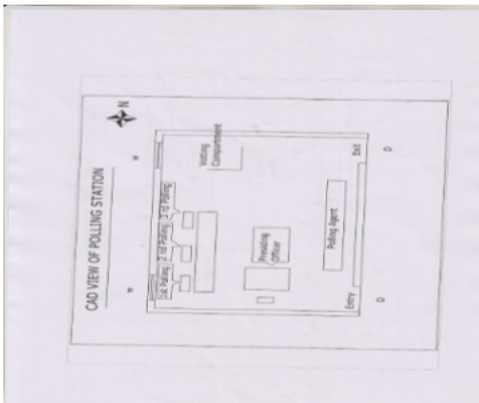

নির্বাচক নিবন্ধন আধিকারিকের স্বাক্ষর

Nazri Naksha

Google Map View

Polling Station Building Front View

Polling Station Front View

Cad View

Key MAP View

বিধানসভা নির্বাচনক্ষেত্রের নং, নাম : 244-কাশীপুর
ভাগ নং, নাম : 1-সোনাইজুড়ি(আংশিক),কাশীডি