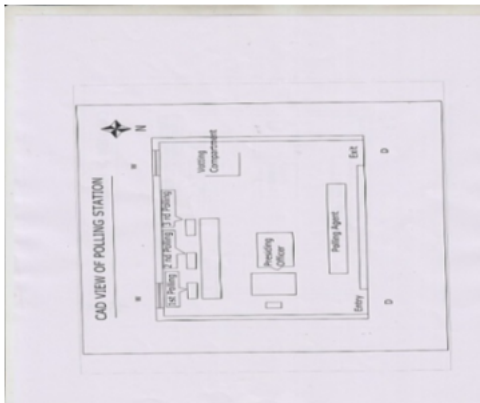

নির্বাচক নিবন্ধন আধিকারিকের স্বাক্ষর

Nazri Naksha

Google Map View

Polling Station Building Front View

Polling Station Front View

Cad View

Key MAP View

1 নাম : খুরেসা বিবি স্বামীর নাম: সাহাবুদ্দিন আনসারী বাড়ির নং : এন০২১১ বয়স : 44 লিঙ্গ : মহিলা	GPF2519064 ফটো উপলব্ধ	2 নাম : সাহাবুদ্দিন আনসারী পিতার নাম: ইসুপ আনসারী বাড়ির নং : এন০২১১ বয়স : 49 লিঙ্গ : পুরুষ	GPF2519072 ফটো উপলব্ধ	3 নাম : মমিন আনসারী পিতার নাম: সাহাবুদ্দিন আনসারী বাড়ির নং : এন021 বয়স : 22 লিঙ্গ : পুরুষ	SYG2215283 ফটো উপলব্ধ
4 নাম : সমিম আনসারী পিতার নাম: সাহাবুদ্দিন আনসারী বাড়ির নং : এন021 বয়স : 24 লিঙ্গ : পুরুষ	SYG2215309 ফটো উপলব্ধ	5 নাম : সজ্জেরুদ্দিন আনসারী পিতার নাম: মুসুরুদ্দিন আনসারী বাড়ির নং : এন0145 বয়স : 22 লিঙ্গ : পুরুষ	SYG2272946 ফটো উপলব্ধ	6 নাম : জগন্নাথ মান্দি পিতার নাম: ভুটলাল মান্দি বাড়ির নং : n0200 বয়স : 38 লিঙ্গ : পুরুষ	GPF2302867 ফটো উপলব্ধ
7 নাম : সারতুন খাতুন স্বামীর নাম: জাহাঙ্গীর আনসারী বাড়ির নং : এন0071 বয়স : 25 লিঙ্গ : মহিলা	SYG2333664 ফটো উপলব্ধ	8 নাম : আজাদ আনসারী পিতার নাম: ইসুব আনসারী বাড়ির নং : এন0145 বয়স : 40 লিঙ্গ : পুরুষ	SYG2156859 ফটো উপলব্ধ	9 নাম : মজিদ আনসারী পিতার নাম: ইব্রাহিম আনসারী বাড়ির নং : এন০২০০ বয়স : 41 লিঙ্গ : পুরুষ	GPF2519049 ফটো উপলব্ধ
10 নাম : মুসুরুদ্দিন আনসারী পিতার নাম: সবুর আনসারী বাড়ির নং : এন০১৪৫ বয়স : 66 লিঙ্গ : পুরুষ	WB/35/242/330405 ফটো উপলব্ধ	11 নাম : মদিনা বিবি স্বামীর নাম: মজিদ আনসারী বাড়ির নং : এন০২০০ বয়স : 36 লিঙ্গ : মহিলা	SYG1184928 ফটো উপলব্ধ	12 নাম : বিবি সুইদুন স্বামীর নাম: ইসুব বাড়ির নং : এন০১৪৫ বয়স : 67 লিঙ্গ : মহিলা	WB/35/242/330452 ফটো উপলব্ধ
13 নাম : আজারুদ্দিন আনসারী পিতার নাম: মুসুরুদ্দিন আনসারী বাড়ির নং : এন০১৪৫ বয়স : 29 লিঙ্গ : পুরুষ	SYG1743061 ফটো উপলব্ধ	14 নাম : ইসুব আনসারী পিতার নাম: সবুর আনসারী বাড়ির নং : এন০১৪৫ বয়স : 70 লিঙ্গ : পুরুষ	WB/35/242/330430 ফটো উপলব্ধ	15 নাম : বিবি সায়েবা স্বামীর নাম: মুসুরুদ্দিন বাড়ির নং : এন০১৪৫ বয়স : 59 লিঙ্গ : মহিলা	WB/35/242/330451 ফটো উপলব্ধ
16 নাম : রুপা মান্দি স্বামীর নাম: জগন্নাথ মান্দি বাড়ির নং : n0200 বয়স : 35 লিঙ্গ : মহিলা	SYG1183367 ফটো উপলব্ধ	17 নাম : জাহাঙ্গীর আনসারী পিতার নাম: ইউসুব আনসারী বাড়ির নং : n0071 বয়স : 36 লিঙ্গ : পুরুষ	SYG1357201 ফটো উপলব্ধ	18 নাম : কাজল কর্মকার পিতার নাম: উপাসী কর্মকার বাড়ির নং : এন0000 বয়স : 30 লিঙ্গ : পুরুষ	SYG1979053 ফটো উপলব্ধ
19 নাম : উপাসী কর্মকার পিতার নাম: শুকু কর্মকার বাড়ির নং : n0276 বয়স : 58 লিঙ্গ : পুরুষ	SYG1185636 ফটো উপলব্ধ	20 নাম : কবিতা কর্মকার স্বামীর নাম: মিতন কর্মকার বাড়ির নং : n0273 বয়স : 35 লিঙ্গ : মহিলা	SYG1459734 ফটো উপলব্ধ	21 নাম : সঞ্জয় কর্মকার পিতার নাম: মদন কর্মকার বাড়ির নং : n0269 বয়স : 37 লিঙ্গ : পুরুষ	SYG1459650 ফটো উপলব্ধ
22 নাম : কম্পনা কর্মকার স্বামীর নাম: উপাসী কর্মকার বাড়ির নং : n0266 বয়স : 41 লিঙ্গ : মহিলা	SYG1185719 ফটো উপলব্ধ	23 নাম : পবিতা কর্মকার স্বামীর নাম: সঞ্জয় কর্মকার বাড়ির নং : n0281 বয়স : 34 লিঙ্গ : মহিলা	SYG1979137 ফটো উপলব্ধ	24 নাম : মিতন কর্মকার পিতার নাম: মদন কর্মকার বাড়ির নং : ০ বয়স : 46 লিঙ্গ : পুরুষ	GPF2149763 ফটো উপলব্ধ
25 নাম : তিতালী কর্মকার স্বামীর নাম: মদন কর্মকার বাড়ির নং : n0280 বয়স : 77 লিঙ্গ : মহিলা	SYG0405555 ফটো উপলব্ধ	26 নাম : সজল কর্মকার পিতার নাম: উপাসী কর্মকার বাড়ির নং : এন000 বয়স : 24 লিঙ্গ : পুরুষ	SYG2128437 ফটো উপলব্ধ	27 নাম : পিন্ধী কিস্কু স্বামীর নাম: দেবলাল কিস্কু বাড়ির নং : এন0234 বয়স : 24 লিঙ্গ : মহিলা	SYG2128411 ফটো উপলব্ধ
28 নাম : সরস্বতী কিস্কু পিতার নাম: নন্দলাল কিস্কু বাড়ির নং : n0235 বয়স : 27 লিঙ্গ : মহিলা	SYG1821941 ফটো উপলব্ধ	29 নাম : ববিতা গরাই স্বামীর নাম: সাগর গরাই বাড়ির নং : n0268 বয়স : 43 লিঙ্গ : মহিলা	SYG1459536 ফটো উপলব্ধ	30 নাম : সাগর গরাই পিতার নাম: ধনঞ্জয় গরাই বাড়ির নং : n0272 বয়স : 48 লিঙ্গ : পুরুষ	GPF1221498 ফটো উপলব্ধ