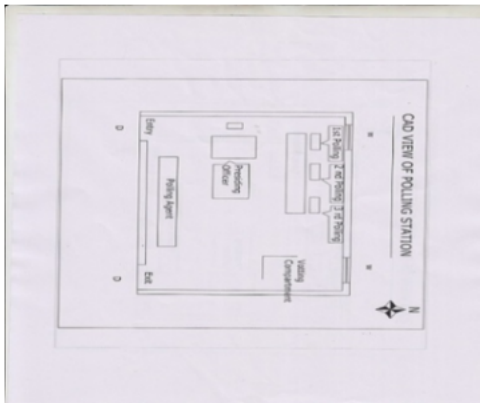

নির্বাচক নিবন্ধন আধিকারিকের স্বাক্ষর

Nazri Naksha

Google Map View

Polling Station Building Front View

Polling Station Front View

Cad View

Key MAP View

1 নাম : আলগস বিবি স্বামীর নাম: আক্বাস বাড়ির নং : n0001 বয়স : 94 লিঙ্গ : মহিলা ফটো উপলব্ধ	WB/35/242/318325	2 নাম : আয়েসা বিবি স্বামীর নাম: সুলেমান আনসারী বাড়ির নং : n0001 বয়স : 51 লিঙ্গ : মহিলা ফটো উপলব্ধ	SYG1185172	3 নাম : আক্বাস আনসারী পিতার নাম: আক্বাস আনসারী বাড়ির নং : n0001 বয়স : 66 লিঙ্গ : পুরুষ ফটো উপলব্ধ	WB/35/242/318220
4 নাম : হানুফা বিবি স্বামীর নাম: আক্বাস আনসারী বাড়ির নং : n0001 বয়স : 64 লিঙ্গ : মহিলা ফটো উপলব্ধ	WB/35/242/318323	5 নাম : এসরাফিল আনসারী পিতার নাম: আক্বাস আনসারী বাড়ির নং : n0001 বয়স : 63 লিঙ্গ : পুরুষ ফটো উপলব্ধ	WB/35/242/318276	6 নাম : উসমান আনসারী পিতার নাম: আক্বাস আনসারী বাড়ির নং : n0001 বয়স : 59 লিঙ্গ : পুরুষ ফটো উপলব্ধ	WB/35/242/318273
7 নাম : হাসিরুদ্দিন আনসারী পিতার নাম: আক্বাস আনসারী বাড়ির নং : n0001 বয়স : 56 লিঙ্গ : পুরুষ ফটো উপলব্ধ	GPF1745298	8 নাম : জায়েদা বিবি স্বামীর নাম: হাসিরুদ্দিন বাড়ির নং : n0001 বয়স : 53 লিঙ্গ : মহিলা ফটো উপলব্ধ	WB/35/242/318327	9 নাম : মহম্মদ আসরাফ পিতার নাম: মহম্মদ আক্বাশ বাড়ির নং : n0001 বয়স : 39 লিঙ্গ : পুরুষ ফটো উপলব্ধ	SYG1287341
10 নাম : রুস্তম আনসারী পিতার নাম: জিয়াদ আলি আনসারী বাড়ির নং : n0005 বয়স : 63 লিঙ্গ : পুরুষ ফটো উপলব্ধ	GPF2440485	11 নাম : দিলখুশ আনসারী পিতার নাম: রুস্তম আনসারী বাড়ির নং : n0005 বয়স : 35 লিঙ্গ : পুরুষ ফটো উপলব্ধ	SYG0904870	12 নাম : সইফুন বিবি স্বামীর নাম: দিলখুশ আনসারী বাড়ির নং : n0005 বয়স : 33 লিঙ্গ : মহিলা ফটো উপলব্ধ	SYG1357375
13 নাম : আরমান আনসারী পিতার নাম: উসমান আনসারী বাড়ির নং : n0001 বয়স : 28 লিঙ্গ : পুরুষ ফটো উপলব্ধ	SYG1743947	14 নাম : লুকমান আনসারী পিতার নাম: উসমান আনসারী বাড়ির নং : n0001 বয়স : 29 লিঙ্গ : পুরুষ ফটো উপলব্ধ	SYG1743954	15 নাম : কুলসুম বিবি স্বামীর নাম: আসরাফ আনসারী বাড়ির নং : n0001 বয়স : 36 লিঙ্গ : মহিলা ফটো উপলব্ধ	SYG1743962
16 নাম : সামসের আনসারী পিতার নাম: রুস্তম আনসারী বাড়ির নং : n0005 বয়স : 28 লিঙ্গ : পুরুষ ফটো উপলব্ধ	SYG1743996	17 নাম : ইসমাইল আনসারী পিতার নাম: সুলেমান আনসারী বাড়ির নং : এন০০০১ বয়স : 25 লিঙ্গ : পুরুষ ফটো উপলব্ধ	SYG1979244	18 নাম : হালিমা বিবি স্বামীর নাম: লুকমান আনসারী বাড়ির নং : এন0001 বয়স : 26 লিঙ্গ : মহিলা ফটো উপলব্ধ	SYG1979327
19 নাম : শহিদ আনসারি পিতার নাম: সুলেমান আনসারি বাড়ির নং : নং001 বয়স : 23 লিঙ্গ : পুরুষ ফটো উপলব্ধ	SYG2137511	20 নাম : আফসানা খাতুন স্বামীর নাম: সামসের আনসারি বাড়ির নং : এন0005 বয়স : 23 লিঙ্গ : মহিলা ফটো উপলব্ধ	SYG2206217	21 নাম : রেশমা বিবি স্বামীর নাম: আরমান আনসারি বাড়ির নং : এন0001 বয়স : 23 লিঙ্গ : মহিলা ফটো উপলব্ধ	SYG2225225
22 নাম : ইমরান আনসারি পিতার নাম: হাসিরুদ্দিন আনসারি বাড়ির নং : এন0001 বয়স : 22 লিঙ্গ : পুরুষ ফটো উপলব্ধ	SYG2224749	23 নাম : হাসিনা বিবি স্বামীর নাম: ইসমাইল আনসারি বাড়ির নং : এন0001 বয়স : 25 লিঙ্গ : মহিলা ফটো উপলব্ধ	SYG2240323	24 নাম : জাহির আনসারী পিতার নাম: এসরাফিল আনসারী বাড়ির নং : এন0001 বয়স : 21 লিঙ্গ : পুরুষ ফটো উপলব্ধ	SYG2400224
25 নাম : হাওয়া বিবি স্বামীর নাম: সবরাতি আনসারি বাড়ির নং : এন0003 বয়স : 22 লিঙ্গ : মহিলা ফটো উপলব্ধ	SYG2225134	26 নাম : রাবজানা খাতুন স্বামীর নাম: মেহেম্মদ আনসারি বাড়ির নং : এন0002 বয়স : 23 লিঙ্গ : মহিলা ফটো উপলব্ধ	SYG2240364	27 নাম : বেবিনা বিবি স্বামীর নাম: এরাফুদ্দিন আনসারি বাড়ির নং : এন0006 বয়স : 24 লিঙ্গ : মহিলা ফটো উপলব্ধ	SYG2246692
28 নাম : মোসারত জাহান স্বামীর নাম: আরিফ আনসারি বাড়ির নং : এন0007 বয়স : 25 লিঙ্গ : মহিলা ফটো উপলব্ধ	WNM2289205	29 নাম : গোলাপসেন খাতুন পিতার নাম: আহম্মদ আনসারি বাড়ির নং : এন0004 বয়স : 21 লিঙ্গ : মহিলা ফটো উপলব্ধ	SYG2294353	30 নাম : আলাউদ্দিন আনসারী পিতার নাম: নিজামুদ্দিন আনসারী বাড়ির নং : n0006 বয়স : 60 লিঙ্গ : পুরুষ ফটো উপলব্ধ	SYG2339588