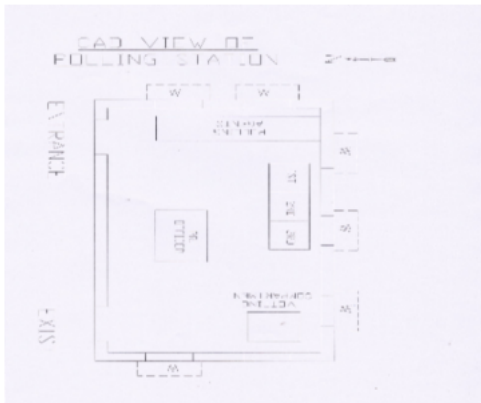

নির্বাচক নিবন্ধন আধিকারিকের স্বাক্ষর

Nazri Naksha

Google Map View

Polling Station Building Front View

Polling Station Front View

Cad View

Key MAP View

1 নাম : অনূজ কর্মকার পিতার নাম: মানস কর্মকার বাড়ির নং : এন0079 বয়স : 25 লিঙ্গ : পুরুষ	SYG1942515 ফটো উপলব্ধ	2 নাম : সোমনাথ কর্মকার মায়ের নাম: নুন্যরাম কর্মকার বাড়ির নং : এন0235 বয়স : 32 লিঙ্গ : পুরুষ	SYG1942358 ফটো উপলব্ধ	3 নাম : চাঁদনি কর্মকার স্বামীর নাম: পিন্টু কর্মকার বাড়ির নং : N-0079 বয়স : 24 লিঙ্গ : মহিলা	SYG2057495 ফটো উপলব্ধ
4 নাম : অমলেশ কর্মকার পিতার নাম: সাধু কর্মকার বাড়ির নং : N-0080 বয়স : 25 লিঙ্গ : পুরুষ	SYG2057164 ফটো উপলব্ধ	5 নাম : বাসন্তী কর্মকার স্বামীর নাম: নিমাই কর্মকার বাড়ির নং : এন0081 বয়স : 27 লিঙ্গ : মহিলা	SYG1942309 ফটো উপলব্ধ	6 নাম : জ্যোৎস্না চক্রবর্তী স্বামীর নাম: ধবঞ্জয় চক্রবর্তী বাড়ির নং : n0236 বয়স : 38 লিঙ্গ : মহিলা	GPF2527109 ফটো উপলব্ধ
7 নাম : সন্ধ্যারানী চক্রবর্তী অন্যান্য: তারণ চক্রবর্তী বাড়ির নং : n0008 বয়স : 66 লিঙ্গ : মহিলা	WB/35/243/246420 ফটো উপলব্ধ	8 নাম : অক্ষয় চক্রবর্তী পিতার নাম: তারণ চক্রবর্তী বাড়ির নং : n0008 বয়স : 49 লিঙ্গ : পুরুষ	FXP1871599 ফটো উপলব্ধ	9 নাম : কল্যাণী চক্রবর্তী স্বামীর নাম: অক্ষয় চক্রবর্তী বাড়ির নং : n0008 বয়স : 42 লিঙ্গ : মহিলা	FXP2248193 ফটো উপলব্ধ
10 নাম : ধনঞ্জয় চক্রবর্তী পিতার নাম: তারন চক্রবর্তী বাড়ির নং : n0008 বয়স : 46 লিঙ্গ : পুরুষ	FXP2552958 ফটো উপলব্ধ	11 নাম : জিতেন চক্রবর্তী পিতার নাম: অক্ষয় চক্রবর্তী বাড়ির নং : এন0008 বয়স : 25 লিঙ্গ : পুরুষ	SYG1942192 ফটো উপলব্ধ	12 নাম : হরিপদ চক্রবর্তী পিতার নাম: অক্ষয় চক্রবর্তী বাড়ির নং : N-0008 বয়স : 24 লিঙ্গ : পুরুষ	SYG2056828 ফটো উপলব্ধ
13 নাম : পিউ চক্রবর্তী স্বামীর নাম: সুরত চক্রবর্তী বাড়ির নং : নং0051 বয়স : 26 লিঙ্গ : মহিলা	SYG1942788 ফটো উপলব্ধ	14 নাম : মুণাল কান্তি চক্রবর্তী পিতার নাম: বৃধন চক্রবর্তী বাড়ির নং : না 0107 বয়স : 25 লিঙ্গ : পুরুষ	SYG1983535 ফটো উপলব্ধ	15 নাম : কুশল চক্রবর্তী পিতার নাম: কাজল কুমার চক্রবর্তী বাড়ির নং : না 0055 বয়স : 26 লিঙ্গ : পুরুষ	SYG2055481 ফটো উপলব্ধ
16 নাম : প্রকৃৎেশ্বর চক্রবর্তী পিতার নাম: রসরাজ চক্রবর্তী বাড়ির নং : 00 বয়স : 69 লিঙ্গ : পুরুষ	SYG2223386 ফটো উপলব্ধ	17 নাম : প্রীতম চক্রবর্তী পিতার নাম: বিদ্যাৎ কুমার চক্রবর্তী বাড়ির নং : এন0052 বয়স : 25 লিঙ্গ : পুরুষ	SYG1942499 ফটো উপলব্ধ	18 নাম : সঙ্গীতা চক্রবর্তী স্বামীর নাম: সৌরভ চক্রবর্তী বাড়ির নং : N-0051 বয়স : 28 লিঙ্গ : মহিলা	SYG2056984 ফটো উপলব্ধ
19 নাম : অভিজিৎ দাস পিতার নাম: সিদাম দাস বাড়ির নং : n0027 বয়স : 28 লিঙ্গ : পুরুষ	SYG1745132 ফটো উপলব্ধ	20 নাম : স্বপন দাস পিতার নাম: শম্ভু দাস বাড়ির নং : n0023 বয়স : 62 লিঙ্গ : পুরুষ	WB/35/243/246314 ফটো উপলব্ধ	21 নাম : রূপালী দাস স্বামীর নাম: স্বপন দাস বাড়ির নং : n0023 বয়স : 42 লিঙ্গ : মহিলা	FXP2248383 ফটো উপলব্ধ
22 নাম : সুশীল দাস পিতার নাম: বলাই চন্দ্র দাস বাড়ির নং : N/0229 বয়স : 49 লিঙ্গ : পুরুষ	FXP0378653 ফটো উপলব্ধ	23 নাম : রীনা দাস স্বামীর নাম: সুশীল দাস বাড়ির নং : N/0229 বয়স : 37 লিঙ্গ : মহিলা	SYG0426932 ফটো উপলব্ধ	24 নাম : শ্রীদাম দাস পিতার নাম: নিতাই দাস বাড়ির নং : n0027 বয়স : 69 লিঙ্গ : পুরুষ	WB/35/243/246564 ফটো উপলব্ধ
25 নাম : শঙ্করী দাস স্বামীর নাম: শ্রীদাম দাস বাড়ির নং : n0027 বয়স : 61 লিঙ্গ : মহিলা	WB/35/243/246555 ফটো উপলব্ধ	26 নাম : সুজিত দাস পিতার নাম: শ্রীদাম দাস বাড়ির নং : n0027 বয়স : 36 লিঙ্গ : পুরুষ	SYG0905513 ফটো উপলব্ধ	27 নাম : রবিলোচন দাস পিতার নাম: শ্যামাপদ দাস বাড়ির নং : N/0202 বয়স : 47 লিঙ্গ : পুরুষ	FXP2553063 ফটো উপলব্ধ
28 নাম : অজয় দাস পিতার নাম: নিমাই দাস বাড়ির নং : n0006 বয়স : 70 লিঙ্গ : পুরুষ	WB/35/243/246644 ফটো উপলব্ধ	29 নাম : রঞ্জিত দাস পিতার নাম: অজয় দাস বাড়ির নং : N/0006 বয়স : 46 লিঙ্গ : পুরুষ	FXP2552966 ফটো উপলব্ধ	30 নাম : মিঠু দাস স্বামীর নাম: রঞ্জিত দাস বাড়ির নং : n0006 বয়স : 42 লিঙ্গ : মহিলা	FXP2248227 ফটো উপলব্ধ