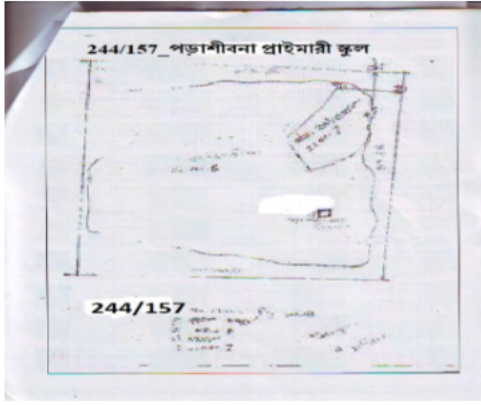

Nazri Naksha