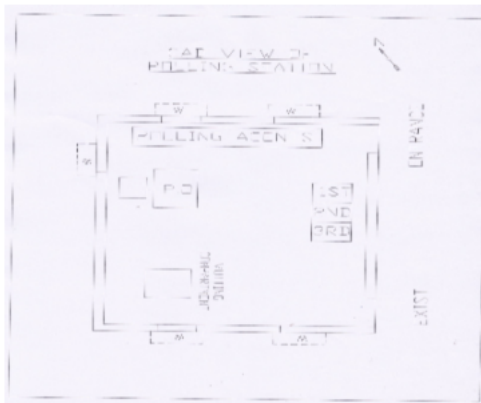

নির্বাচক নিবন্ধন আধিকারিকের স্বাক্ষর

Nazri Naksha

Google Map View

Polling Station Building Front View

Polling Station Front View

Cad View

Key MAP View

1	WB/35/243/240134	ফটো উপলব্ধ	2	FXP2245181	ফটো উপলব্ধ	3	FXP2245165	ফটো উপলব্ধ
নাম : অজিতকুমার পিতার নাম: লক্ষীকান্ত বাড়ির নং : n0004 বয়স : 63 লিঙ্গ : পুরুষ			নাম : জ্যোৎস্না রায় স্বামীর নাম: অজিতকুমার রায় বাড়ির নং : n0004 বয়স : 45 লিঙ্গ : মহিলা			নাম : ভারতী রায় পিতার নাম: রামসুন্দর রায় বাড়ির নং : n0004 বয়স : 43 লিঙ্গ : মহিলা		
4	FXP2245173	ফটো উপলব্ধ	5	SYG0905844	ফটো উপলব্ধ	6	SYG2155646	ফটো উপলব্ধ
নাম : স্বরূপ কুমার রায় পিতার নাম: রামসুন্দর রায় বাড়ির নং : n0004 বয়স : 43 লিঙ্গ : পুরুষ			নাম : শশাঙ্কর রায় পিতার নাম: রামসুন্দর রায় বাড়ির নং : n0004 বয়স : 36 লিঙ্গ : পুরুষ			নাম : সোমনাথ রায় পিতার নাম: অজিত কুমার রায় বাড়ির নং : এন0004 বয়স : 24 লিঙ্গ : পুরুষ		
7	WB/35/243/240725	ফটো উপলব্ধ	8	FXP2685527	ফটো উপলব্ধ	9	FXP2685535	ফটো উপলব্ধ
নাম : মানিক কর্মকার পিতার নাম: রুপচাঁদ কর্মকার বাড়ির নং : n0001 বয়স : 53 লিঙ্গ : পুরুষ			নাম : চন্দনা কর্মকার স্বামীর নাম: মানিক কর্মকার বাড়ির নং : n0001 বয়স : 43 লিঙ্গ : মহিলা			নাম : রামপ্রসাদ কর্মকার পিতার নাম: রুপচাঁদ কর্মকার বাড়ির নং : n0001 বয়স : 38 লিঙ্গ : পুরুষ		
10	FXP2685519	ফটো উপলব্ধ	11	SYG2319465	ফটো উপলব্ধ	12	SYG2245330	ফটো উপলব্ধ
নাম : বসমতা কর্মকার স্বামীর নাম: রামপ্রসাদ কর্মকার বাড়ির নং : n0001 বয়স : 37 লিঙ্গ : মহিলা			নাম : জয়সু ক কর্মকার পিতার নাম: মানিক কর্মকার বাড়ির নং : এন0001 বয়স : 21 লিঙ্গ : পুরুষ			নাম : সৌমিক খান পিতার নাম: মানিক চন্দ্র খান বাড়ির নং : 000 বয়স : 22 লিঙ্গ : পুরুষ		
13	FXP2551760	ফটো উপলব্ধ	14	SYG1823764	ফটো উপলব্ধ	15	SYG2069771	ফটো উপলব্ধ
নাম : ভবরাণী মন্ডল স্বামীর নাম: হীরেন চন্দ্র মণ্ডল বাড়ির নং : n0086 বয়স : 58 লিঙ্গ : মহিলা			নাম : অরুণ মন্ডল পিতার নাম: গয়ারাম মন্ডল বাড়ির নং : n0086 বয়স : 27 লিঙ্গ : পুরুষ			নাম : বিদ্যাধর মন্ডল পিতার নাম: ফণীভূষণ মন্ডল বাড়ির নং : N0098 বয়স : 24 লিঙ্গ : পুরুষ		
16	FXP2244093	ফটো উপলব্ধ	17	FXP2244283	ফটো উপলব্ধ	18	SYG1187541	ফটো উপলব্ধ
নাম : নেহালী মন্ডল পিতার নাম: রামপদ মণ্ডল বাড়ির নং : n0085 বয়স : 55 লিঙ্গ : মহিলা			নাম : কল্যাণী মণ্ডল স্বামীর নাম: মঙ্গল মণ্ডল বাড়ির নং : n0072 বয়স : 64 লিঙ্গ : মহিলা			নাম : তপন কুমার মন্ডল পিতার নাম: বাসুদেব মন্ডল বাড়ির নং : এন0086 বয়স : 34 লিঙ্গ : পুরুষ		
19	FXP2243772	ফটো উপলব্ধ	20	SYG2277820	ফটো উপলব্ধ	21	FXP2551604	ফটো উপলব্ধ
নাম : শেফালী মণ্ডল স্বামীর নাম: স্বপন মণ্ডল বাড়ির নং : n0099 বয়স : 46 লিঙ্গ : মহিলা			নাম : মঙ্গল মণ্ডল পিতার নাম: হাজারী মণ্ডল বাড়ির নং : n0072 বয়স : 56 লিঙ্গ : পুরুষ			নাম : দীনবন্ধু মণ্ডল পিতার নাম: অনাদী মণ্ডল বাড়ির নং : n0076 বয়স : 53 লিঙ্গ : পুরুষ		
22	SYG2000362	ফটো উপলব্ধ	23	SYG2277390	ফটো উপলব্ধ	24	SYG2303535	ফটো উপলব্ধ
নাম : মীরা মন্ডল স্বামীর নাম: নয়ন মণ্ডল বাড়ির নং : n0071 বয়স : 66 লিঙ্গ : মহিলা			নাম : পৌতম মন্ডল পিতার নাম: বিষ্ণু মণ্ডল বাড়ির নং : n0089 বয়স : 44 লিঙ্গ : পুরুষ			নাম : সবা মন্ডল পিতার নাম: স্বপন মন্ডল বাড়ির নং : 555 বয়স : 21 লিঙ্গ : মহিলা		
25	SYG2319762	ফটো উপলব্ধ	26	SYG2319853	ফটো উপলব্ধ	27	SYG2319945	ফটো উপলব্ধ
নাম : অক্ষয় কুমার মন্ডল পিতার নাম: সুনীল চন্দ্র মন্ডল বাড়ির নং : এন0083 বয়স : 21 লিঙ্গ : পুরুষ			নাম : শিবানী মন্ডল পিতার নাম: সাধন মন্ডল বাড়ির নং : এন0090 বয়স : 21 লিঙ্গ : মহিলা			নাম : শোভা মন্ডল পিতার নাম: দীনবন্ধু মন্ডল বাড়ির নং : এন0076 বয়স : 23 লিঙ্গ : মহিলা		
28	SYG2318939	ফটো উপলব্ধ	29	SYG2320406	ফটো উপলব্ধ	30	SYG2319119	ফটো উপলব্ধ
নাম : সচিন মুদী পিতার নাম: বিজয় মুদী বাড়ির নং : এন0091 বয়স : 23 লিঙ্গ : পুরুষ			নাম : সুজাতা মন্ডল স্বামীর নাম: অর্জুন মন্ডল বাড়ির নং : এন0075 বয়স : 22 লিঙ্গ : মহিলা			নাম : সমাপ্তী মন্ডল পিতার নাম: প্রমথনাথ মন্ডল বাড়ির নং : এন0092 বয়স : 22 লিঙ্গ : মহিলা		