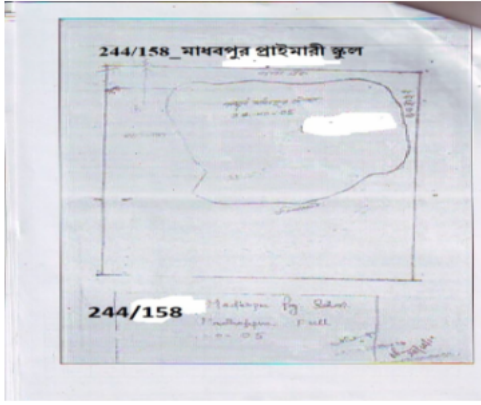

Nazri Naksha