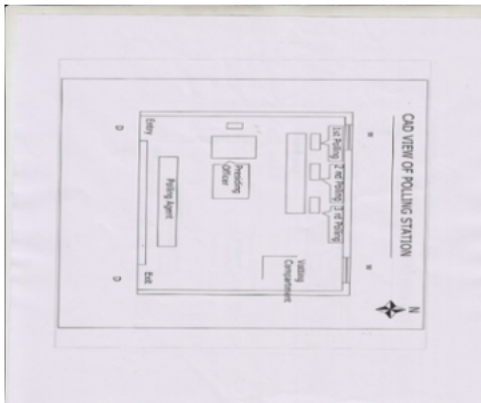

নির্বাচক নিবন্ধন আধিকারিকের স্বাক্ষর

Nazri Naksha

Google Map View

Polling Station Building Front View

Polling Station Front View

Cad View

Key MAP View

বিধানসভা নির্বাচনক্ষেত্রের নং, নাম : 244-কাশীপুর
ভাগ নং, নাম : 1-বড়পাঞ্জনীয়া