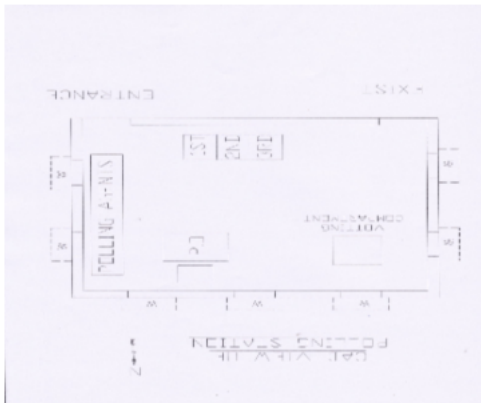

নির্বাচক নিবন্ধন আধিকারিকের স্বাক্ষর

Nazri Naksha

Google Map View

Polling Station Building Front View

Polling Station Front View

Cad View

Key MAP View

1 নাম : মৃত্যঞ্জয় রুহীদাস পিতার নাম : হারাধন রুহীদাস বাড়ির নং : 243 বয়স : 24 লিঙ্গ : পুরুষ	SYG2145621 ফটো উপলব্ধ	2 নাম : রেখা কর্মকার স্বামীর নাম : অশোক কর্মকার বাড়ির নং : N000 বয়স : 27 লিঙ্গ : মহিলা	SYG2071249 ফটো উপলব্ধ	3 নাম : অজয় কর্মকার পিতার নাম : কৃষ্ণপদ কর্মকার বাড়ির নং : এন001 বয়স : 23 লিঙ্গ : পুরুষ	SYG2202554 ফটো উপলব্ধ
4 নাম : প্রসেনজীৎ কর্মকার পিতার নাম : নিরঞ্জন কর্মকার বাড়ির নং : এন0002 বয়স : 23 লিঙ্গ : পুরুষ	SYG2210037 ফটো উপলব্ধ	5 নাম : শেফালী কর্মকার অন্যান্য : বাসুদেব কর্মকার বাড়ির নং : 0000 বয়স : 28 লিঙ্গ : মহিলা	IAP1684208 ফটো উপলব্ধ	6 নাম : চায়না কর্মকার স্বামীর নাম : কৃষ্ণপদ কর্মকার বাড়ির নং : n0001 বয়স : 42 লিঙ্গ : মহিলা	FXP2246759 ফটো উপলব্ধ
7 নাম : বুলেট কর্মকার পিতার নাম : ঠাকুর কর্মকার বাড়ির নং : n0001 বয়স : 49 লিঙ্গ : পুরুষ	WB/35/243/243296 ফটো উপলব্ধ	8 নাম : রীতা কর্মকার স্বামীর নাম : বুলেট কর্মকার বাড়ির নং : n0001 বয়স : 34 লিঙ্গ : মহিলা	SYG1188093 ফটো উপলব্ধ	9 নাম : তপন কর্মকার পিতার নাম : ঠাকুর কর্মকার বাড়ির নং : n0001 বয়স : 43 লিঙ্গ : পুরুষ	FXP2552610 ফটো উপলব্ধ
10 নাম : পদ্মা কর্মকার স্বামীর নাম : তপন কর্মকার বাড়ির নং : n0001 বয়স : 35 লিঙ্গ : মহিলা	SYG1572411 ফটো উপলব্ধ	11 নাম : ময়না কর্মকার স্বামীর নাম : উজ্জল কর্মকার বাড়ির নং : n0001 বয়স : 33 লিঙ্গ : মহিলা	SYG1288091 ফটো উপলব্ধ	12 নাম : বাসুদেব কর্মকার পিতার নাম : চক্রধর কর্মকার বাড়ির নং : n0002 বয়স : 73 লিঙ্গ : পুরুষ	WB/35/243/243412 ফটো উপলব্ধ
13 নাম : রানী কর্মকার স্বামীর নাম : বাসুদেব কর্মকার বাড়ির নং : n0002 বয়স : 68 লিঙ্গ : মহিলা	WB/35/243/243380 ফটো উপলব্ধ	14 নাম : নিরঞ্জন কর্মকার পিতার নাম : বাসুদেব কর্মকার বাড়ির নং : n0002 বয়স : 51 লিঙ্গ : পুরুষ	WB/35/243/243404 ফটো উপলব্ধ	15 নাম : অমিতা কর্মকার স্বামীর নাম : নিরঞ্জন কর্মকার বাড়ির নং : n0002 বয়স : 49 লিঙ্গ : মহিলা	WB/35/243/243379 ফটো উপলব্ধ
16 নাম : বিনোদ কর্মকার পিতার নাম : বাসুদেব কর্মকার বাড়ির নং : n0002 বয়স : 50 লিঙ্গ : পুরুষ	WB/35/243/243058 ফটো উপলব্ধ	17 নাম : ময়না কর্মকার স্বামীর নাম : বিনোদ কর্মকার বাড়ির নং : n0002 বয়স : 45 লিঙ্গ : মহিলা	FXP2246775 ফটো উপলব্ধ	18 নাম : অশোক কর্মকার পিতার নাম : বাসুদেব কর্মকার বাড়ির নং : n0002 বয়স : 37 লিঙ্গ : পুরুষ	SYG0439422 ফটো উপলব্ধ
19 নাম : রাকেশ কর্মকার পিতার নাম : বাসুদেব কর্মকার বাড়ির নং : n0002 বয়স : 33 লিঙ্গ : পুরুষ	SYG1359017 ফটো উপলব্ধ	20 নাম : কৃষ্ণপদ কর্মকার পিতার নাম : ঠাকুর কর্মকার বাড়ির নং : n0001 বয়স : 51 লিঙ্গ : পুরুষ	WB/35/243/243294 ফটো উপলব্ধ	21 নাম : উজ্জল কর্মকার পিতার নাম : ঠাকুর কর্মকার বাড়ির নং : n0001 বয়স : 38 লিঙ্গ : পুরুষ	SYG1746031 ফটো উপলব্ধ
22 নাম : সবিতা টুডু স্বামীর নাম : লক্ষ্মীন্দর টুডু বাড়ির নং : n0019 বয়স : 45 লিঙ্গ : মহিলা	FXP2247096 ফটো উপলব্ধ	23 নাম : ভাবী টুডু স্বামীর নাম : শ্যামপদ টুডু বাড়ির নং : n0024 বয়স : 62 লিঙ্গ : মহিলা	WB/35/243/243270 ফটো উপলব্ধ	24 নাম : পশুপতি টুডু স্বামীর নাম : ভাবী টুডু বাড়ির নং : n0024 বয়স : 41 লিঙ্গ : পুরুষ	SYG0439612 ফটো উপলব্ধ
25 নাম : বদনী টুডু স্বামীর নাম : পশুপতি টুডু বাড়ির নং : n0024 বয়স : 33 লিঙ্গ : মহিলা	SYG1668433 ফটো উপলব্ধ	26 নাম : রাসু টুডু পিতার নাম : শ্যামপদ টুডু বাড়ির নং : n0024 বয়স : 32 লিঙ্গ : পুরুষ	SYG1462720 ফটো উপলব্ধ	27 নাম : বীরবল টুডু পিতার নাম : ছুটু টুডু বাড়ির নং : n0029 বয়স : 73 লিঙ্গ : পুরুষ	WB/35/243/243028 ফটো উপলব্ধ
28 নাম : তুলসী টুডু স্বামীর নাম : বীরবল টুডু বাড়ির নং : n0029 বয়স : 65 লিঙ্গ : মহিলা	WB/35/243/243042 ফটো উপলব্ধ	29 নাম : সুনীল টুডু পিতার নাম : বীরবল টুডু বাড়ির নং : n0029 বয়স : 33 লিঙ্গ : পুরুষ	SYG1358977 ফটো উপলব্ধ	30 নাম : সুফল টুডু পিতার নাম : নবীন টুডু বাড়ির নং : n0128 বয়স : 39 লিঙ্গ : পুরুষ	FXP2685790 ফটো উপলব্ধ