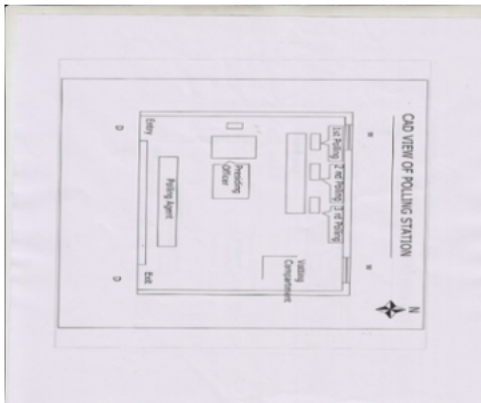

নির্বাচক নিবন্ধন আধিকারিকের স্বাক্ষর

Nazri Naksha

Google Map View

Polling Station Building Front View

Polling Station Front View

Cad View

Key MAP View

বিধানসভা নির্বাচনক্ষেত্রের নং, নাম : 244-কাশীপুর
ভাগ নং, নাম : 1-কলাবগী,কৈবর্তপাড়া,কালিতলা,গোপীনাথঠাকুরতলা