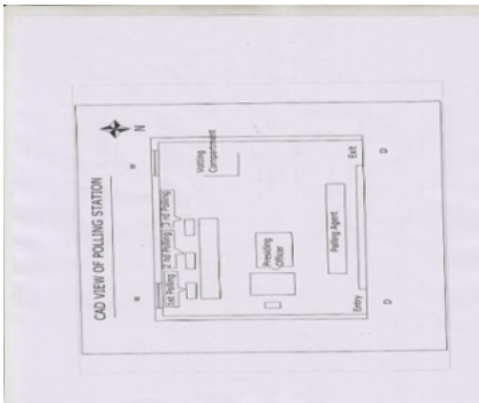

নির্বাচক নিবন্ধন আধিকারিকের স্বাক্ষর

Nazri Naksha

Google Map View

Polling Station Building Front View

Polling Station Front View

Cad View

Key MAP View

1 নাম : নিবেদিতা কুম্কার পিতার নাম: ভবানী চরণ কর্মকার বাড়ির নং : বাহুকাটা বয়স : 31 লিঙ্গ : মহিলা	SYG1481175 ফটো উপলব্ধ	2 নাম : মঙ্গল কিস্কু পিতার নাম: কেশব কিস্কু বাড়ির নং : n0046 বয়স : 25 লিঙ্গ : পুরুষ	SYG2071959 ফটো উপলব্ধ	3 নাম : লালমনি কিস্কু স্বামীর নাম: বৈদ্যনাথ কিস্কু বাড়ির নং : এন00 বয়স : 23 লিঙ্গ : মহিলা	SYG2179364 ফটো উপলব্ধ
4 নাম : চান্দমনি টুডু পিতার নাম: হেমলাল টুডু বাড়ির নং : n0046 বয়স : 36 লিঙ্গ : মহিলা	SYG1194307 ফটো উপলব্ধ	5 নাম : ভক্তিপদ কিস্কু পিতার নাম: কেশব কিস্কু বাড়ির নং : n0046 বয়স : 32 লিঙ্গ : পুরুষ	SYG1361716 ফটো উপলব্ধ	6 নাম : লক্ষ্মীমনি কিস্কু স্বামীর নাম: অচিন্ত কিস্কু বাড়ির নং : n0025 বয়স : 51 লিঙ্গ : মহিলা	WB/35/243/306150 ফটো উপলব্ধ
7 নাম : বিনোদ কিস্কু পিতার নাম: অনন্ত কিস্কু বাড়ির নং : n0025 বয়স : 51 লিঙ্গ : পুরুষ	FXP1392810 ফটো উপলব্ধ	8 নাম : অমনি কিস্কু স্বামীর নাম: বিনোদ কিস্কু বাড়ির নং : n0025 বয়স : 46 লিঙ্গ : মহিলা	FXP1392844 ফটো উপলব্ধ	9 নাম : কেশব কিস্কু পিতার নাম: ডুগরু কিস্কু বাড়ির নং : n0046 বয়স : 73 লিঙ্গ : পুরুষ	WB/35/243/306268 ফটো উপলব্ধ
10 নাম : কুইলি কিস্কু স্বামীর নাম: কেশব কিস্কু বাড়ির নং : n0046 বয়স : 67 লিঙ্গ : মহিলা	WB/35/243/306145 ফটো উপলব্ধ	11 নাম : প্রেমচাঁদ কিস্কু পিতার নাম: অচিন্ত কিস্কু বাড়ির নং : n0025 বয়স : 28 লিঙ্গ : পুরুষ	SYG1749316 ফটো উপলব্ধ	12 নাম : বৈদ্যনাথ কিস্কু পিতার নাম: কেশব কিস্কু বাড়ির নং : n0046 বয়স : 28 লিঙ্গ : পুরুষ	SYG1854405 ফটো উপলব্ধ
13 নাম : বিকাশ টুডু পিতার নাম: সন্তোষ টুডু বাড়ির নং : এন0042 বয়স : 21 লিঙ্গ : পুরুষ	SYG2387447 ফটো উপলব্ধ	14 নাম : সনৎ কিস্কু পিতার নাম: বিনোদ কিস্কু বাড়ির নং : এন0025 বয়স : 25 লিঙ্গ : পুরুষ	SYG1949262 ফটো উপলব্ধ	15 নাম : কম্পনা কিস্কু স্বামীর নাম: ভট কিস্কু বাড়ির নং : n0025 বয়স : 34 লিঙ্গ : মহিলা	SYG1576412 ফটো উপলব্ধ
16 নাম : ভট কিস্কু পিতার নাম: অনন্ত কিস্কু বাড়ির নং : n0025 বয়স : 40 লিঙ্গ : পুরুষ	SYG1194232 ফটো উপলব্ধ	17 নাম : লেখনী টুডু স্বামীর নাম: জয়দেব টুডু বাড়ির নং : n0059 বয়স : 38 লিঙ্গ : মহিলা	FXP2286854 ফটো উপলব্ধ	18 নাম : হারাধন টুডু পিতার নাম: পীতাম্বর টুডু বাড়ির নং : n0031 বয়স : 67 লিঙ্গ : পুরুষ	SYG2031144 ফটো উপলব্ধ
19 নাম : সুমিতা টুডু স্বামীর নাম: রামেশ্বর টুডু বাড়ির নং : n0059 বয়স : 29 লিঙ্গ : মহিলা	SYG1576446 ফটো উপলব্ধ	20 নাম : রেবনী টুডু স্বামীর নাম: দুর্ঘোষন টুডু বাড়ির নং : n0062 বয়স : 73 লিঙ্গ : মহিলা	SYG2031698 ফটো উপলব্ধ	21 নাম : লখিরাম টুডু পিতার নাম: শিব টুডু বাড়ির নং : n0040 বয়স : 57 লিঙ্গ : পুরুষ	SYG2031227 ফটো উপলব্ধ
22 নাম : কন্দলী টুডু স্বামীর নাম: সুধীর টুডু বাড়ির নং : n0037 বয়স : 55 লিঙ্গ : মহিলা	FXP1910397 ফটো উপলব্ধ	23 নাম : জয়ন্তী টুডু স্বামীর নাম: লক্ষীকান্ত টুডু বাড়ির নং : n0065 বয়স : 45 লিঙ্গ : মহিলা	FXP2568772 ফটো উপলব্ধ	24 নাম : মনীন্দ্র টুডু পিতার নাম: গৌবিন্দ টুডু বাড়ির নং : n0061 বয়স : 65 লিঙ্গ : পুরুষ	SYG2031441 ফটো উপলব্ধ
25 নাম : বিশ্বরূপ টুডু পিতার নাম: রাধানাথ টুডু বাড়ির নং : n0008 বয়স : 27 লিঙ্গ : পুরুষ	SYG1854397 ফটো উপলব্ধ	26 নাম : বীরেন টুডু পিতার নাম: গুণিন টুডু বাড়ির নং : n0015 বয়স : 56 লিঙ্গ : পুরুষ	SYG2031664 ফটো উপলব্ধ	27 নাম : গোলাপী টুডু পিতার নাম: মনীন্দ্র নাথ টুডু বাড়ির নং : n0061 বয়স : 42 লিঙ্গ : মহিলা	FXP2286870 ফটো উপলব্ধ
28 নাম : জীবন টুডু পিতার নাম: চুনারাম টুডু বাড়ির নং : n0005 বয়স : 58 লিঙ্গ : পুরুষ	SYG2031078 ফটো উপলব্ধ	29 নাম : শকুন্তলা টুডু স্বামীর নাম: রাধানাথ টুডু বাড়ির নং : N/008 বয়স : 47 লিঙ্গ : মহিলা	FXP2568681 ফটো উপলব্ধ	30 নাম : আকাশমনি টুডু স্বামীর নাম: লখিরাম টুডু বাড়ির নং : n0040 বয়স : 50 লিঙ্গ : মহিলা	FXP1393081 ফটো উপলব্ধ