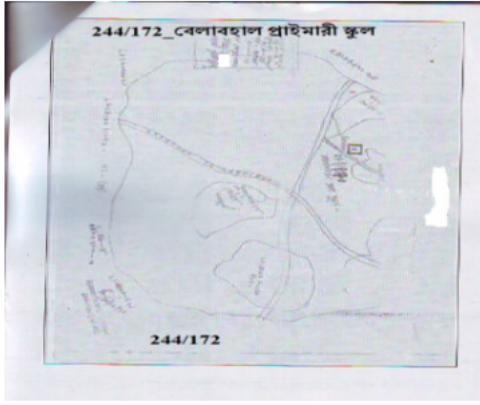

Nazri Naksha