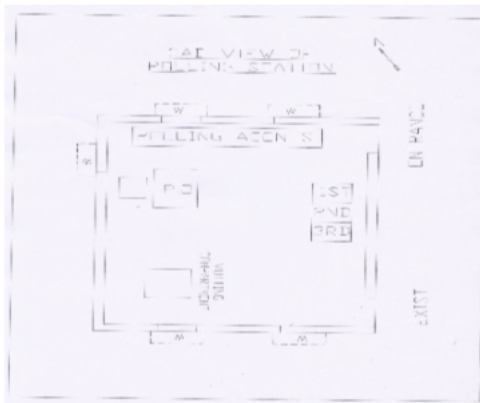

নির্বাচক নিবন্ধন আধিকারিকের স্বাক্ষর

Nazri Naksha

Google Map View

Polling Station Building Front View

Polling Station Front View

Cad View

Key MAP View

| | | | | | |
|--|--------------------------------|---|--------------------------------|--|--------------------------------|
| 1 নাম : শিবানী গঁরাই স্বামীর নাম: রাজু গঁরাই বাড়ির নং : এন0188 বয়স : 22 লিঙ্গ : মহিলা | SYG2208403 ফটো উপলব্ধ | 2 নাম : সুমন্ত গঁরাই পিতার নাম: কালীপদ গঁরাই বাড়ির নং : এন0187 বয়স : 25 লিঙ্গ : পুরুষ | SYG2188993 ফটো উপলব্ধ | 3 নাম : কনিকা গঁরাই স্বামীর নাম: বাপি গঁরাই বাড়ির নং : ভেলাগড়া বয়স : 25 লিঙ্গ : মহিলা | SYG2268613 ফটো উপলব্ধ |
| 4 নাম : কানাই গঁরাই পিতার নাম: ছুটলাল গঁরাই বাড়ির নং : n0241 বয়স : 27 লিঙ্গ : পুরুষ | SYG1949809 ফটো উপলব্ধ | 5 নাম : অনিতা মুদি স্বামীর নাম: পাল্লালাল মুদি বাড়ির নং : 112 বয়স : 36 লিঙ্গ : মহিলা | SYG1749357 ফটো উপলব্ধ | 6 নাম : সাধনা পাতর স্বামীর নাম: গোপীনাথ পাতর বাড়ির নং : n0231 বয়স : 28 লিঙ্গ : মহিলা | SYG1949874 ফটো উপলব্ধ |
| 7 নাম : ময়না পাতর স্বামীর নাম: অজিত পাতর বাড়ির নং : n0238 বয়স : 34 লিঙ্গ : মহিলা | SYG1949841 ফটো উপলব্ধ | 8 নাম : মোমীতা পাতর স্বামীর নাম: সুজীত পাতর বাড়ির নং : n0233 বয়স : 31 লিঙ্গ : মহিলা | SYG1949858 ফটো উপলব্ধ | 9 নাম : রীতা পাতর স্বামীর নাম: উত্তম পাতর বাড়ির নং : n00 বয়স : 33 লিঙ্গ : মহিলা | SYG2082022 ফটো উপলব্ধ |
| 10 নাম : সনাতন পাতর পিতার নাম: তারাপদ পাতর বাড়ির নং : n0007 বয়স : 69 লিঙ্গ : পুরুষ | WB/35/243/303209 ফটো উপলব্ধ | 11 নাম : ত্রিপুরা পাতর স্বামীর নাম: সনাতন পাতর বাড়ির নং : n0007 বয়স : 63 লিঙ্গ : মহিলা | WB/35/243/303229 ফটো উপলব্ধ | 12 নাম : উত্তম পাতর পিতার নাম: সনাতন পাতর বাড়ির নং : n0007 বয়স : 40 লিঙ্গ : পুরুষ | FXP2458222 ফটো উপলব্ধ |
| 13 নাম : গৌতম পাতর পিতার নাম: সনাতন পাতর বাড়ির নং : n0007 বয়স : 38 লিঙ্গ : পুরুষ | FXP2458230 ফটো উপলব্ধ | 14 নাম : রুপচাঁদ পাতর পিতার নাম: তারাপদ পাতর বাড়ির নং : n0007 বয়স : 59 লিঙ্গ : পুরুষ | WB/35/243/303352 ফটো উপলব্ধ | 15 নাম : সত্যভামা পাতর স্বামীর নাম: রুপচাঁদ পাতর বাড়ির নং : n0007 বয়স : 52 লিঙ্গ : মহিলা | WB/35/243/303353 ফটো উপলব্ধ |
| 16 নাম : দুলাল পাতর পিতার নাম: তারাপদ পাতর বাড়ির নং : n0007 বয়স : 51 লিঙ্গ : পুরুষ | WB/35/243/303115 ফটো উপলব্ধ | 17 নাম : সুলেখা পাতর স্বামীর নাম: দুলাল পাতর বাড়ির নং : n0007 বয়স : 46 লিঙ্গ : মহিলা | FXP2284180 ফটো উপলব্ধ | 18 নাম : দিবাকর পাতর পিতার নাম: মহানন্দ পাতর বাড়ির নং : n0008 বয়স : 71 লিঙ্গ : পুরুষ | WB/35/243/303172 ফটো উপলব্ধ |
| 19 নাম : মীরা পাতর স্বামীর নাম: দিবাকর পাতর বাড়ির নং : N/0008 বয়স : 69 লিঙ্গ : মহিলা | FXP2567972 ফটো উপলব্ধ | 20 নাম : অজিত পাতর পিতার নাম: দিবাকর পাতর বাড়ির নং : N/0008 বয়স : 45 লিঙ্গ : পুরুষ | FXP2567980 ফটো উপলব্ধ | 21 নাম : সুজিত পাতর পিতার নাম: দিবাকর পাতর বাড়ির নং : n0008 বয়স : 39 লিঙ্গ : পুরুষ | FXP2458248 ফটো উপলব্ধ |
| 22 নাম : মনোজিত পাতর পিতার নাম: দিবাকর পাতর বাড়ির নং : n0008 বয়স : 38 লিঙ্গ : পুরুষ | FXP2458255 ফটো উপলব্ধ | 23 নাম : শিবপ্রসাদ পাতর পিতার নাম: মহানন্দ পাতর বাড়ির নং : n0008 বয়স : 63 লিঙ্গ : পুরুষ | WB/35/243/303190 ফটো উপলব্ধ | 24 নাম : বিদুবালা পাতর পিতার নাম: শিবপ্রসাদ পাতর বাড়ির নং : n0008 বয়স : 59 লিঙ্গ : মহিলা | WB/35/243/303141 ফটো উপলব্ধ |
| 25 নাম : বিনোদ বিহারী পাতর পিতার নাম: মহানন্দ পাতর বাড়ির নং : n0008 বয়স : 51 লিঙ্গ : পুরুষ | FXP2284214 ফটো উপলব্ধ | 26 নাম : কবিতা পাতর স্বামীর নাম: বিনোদ বিহারী পাতর বাড়ির নং : n0008 বয়স : 45 লিঙ্গ : মহিলা | FXP2284222 ফটো উপলব্ধ | 27 নাম : গোপীনাথ পাতর পিতার নাম: শিবু পাতর বাড়ির নং : n0008 বয়স : 35 লিঙ্গ : পুরুষ | SYG1194422 ফটো উপলব্ধ |
| 28 নাম : রঘুনাথ পাতর পিতার নাম: শিবু পাতর বাড়ির নং : n0008 বয়স : 31 লিঙ্গ : পুরুষ | SYG1466564 ফটো উপলব্ধ | 29 নাম : বিশ্বজিৎ পাতর পিতার নাম: বিনোদ বিহারী পাতর বাড়ির নং : শালডিহা বয়স : 24 লিঙ্গ : পুরুষ | SYG2413409 ফটো উপলব্ধ | 30 নাম : বিশ্বনাথ পাতর পিতার নাম: আকালী পাতর বাড়ির নং : n0009 বয়স : 33 লিঙ্গ : পুরুষ | SYG1466614 ফটো উপলব্ধ |