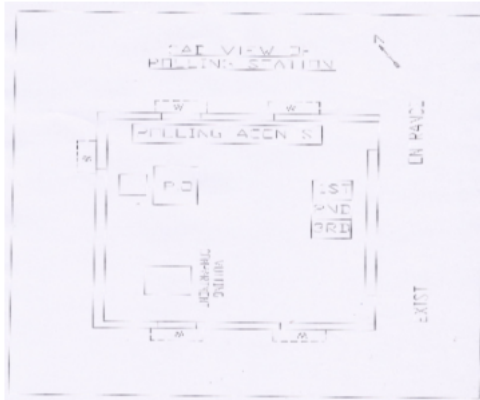

নির্বাচক নিবন্ধন আধিকারিকের স্বাক্ষর

Nazri Naksha

Google Map View

Polling Station Building Front View

Polling Station Front View

Cad View

Key MAP View

বিধানসভা নির্বাচনক্ষেত্রের নং, নাম : 244-কাশীপুর  
ভাগ নং, নাম : 1-লধুড়কা গ্রাম আংশিক, মধ্য লধুড়কা, কৈবর্ত্য পাড়া