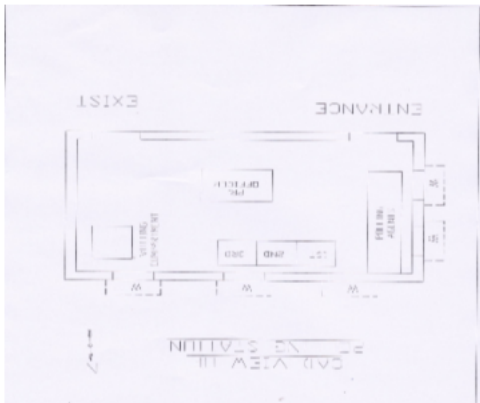

নির্বাচক নিবন্ধন আধিকারিকের স্বাক্ষর

Nazri Naksha

Google Map View

Polling Station Building Front View

Polling Station Front View

Cad View

Key MAP View

বিধানসভা নির্বাচনক্ষেত্রের নং, নাম : 244-কাশীপুর
ভাগ নং, নাম : 1-লধুড়কা আংশিক, সেকরা পাড়া, ছচরা পাড়া, পোন্ধার পাড়া