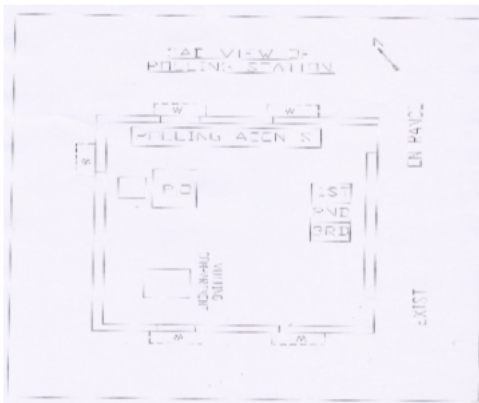

নির্বাচক নিবন্ধন আধিকারিকের স্বাক্ষর

Nazri Naksha

Google Map View

Polling Station Building Front View

Polling Station Front View

Cad View

Key MAP View

বিধানসভা নির্বাচনক্ষেত্রের নং, নাম : 244-কাশীপুর
ভাগ নং, নাম : 1-লধুড়কা নামোপাড়া, কামারকুলি, কুমারকুলি, ফাঁড়িমোড়, ডুইয়াডি