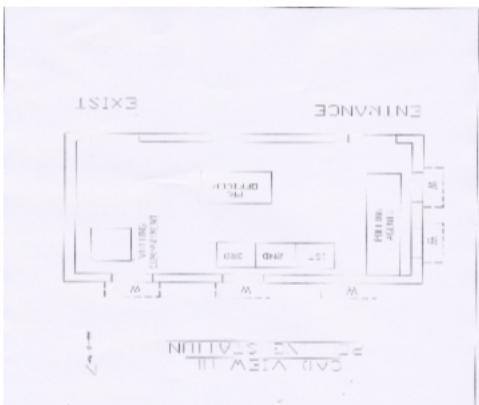

নির্বাচক নিবন্ধন আধিকারিকের স্বাক্ষর

Nazri Naksha

Google Map View

Polling Station Building Front View

Polling Station Front View

Cad View

Key MAP View

বিধানসভা নির্বাচনক্ষেত্রের নং, নাম : 244-কাশীপুর
ভাগ নং, নাম : 1-লধুড়কা আংশিক,(নামোপাড়া,সিমলাকুলি)